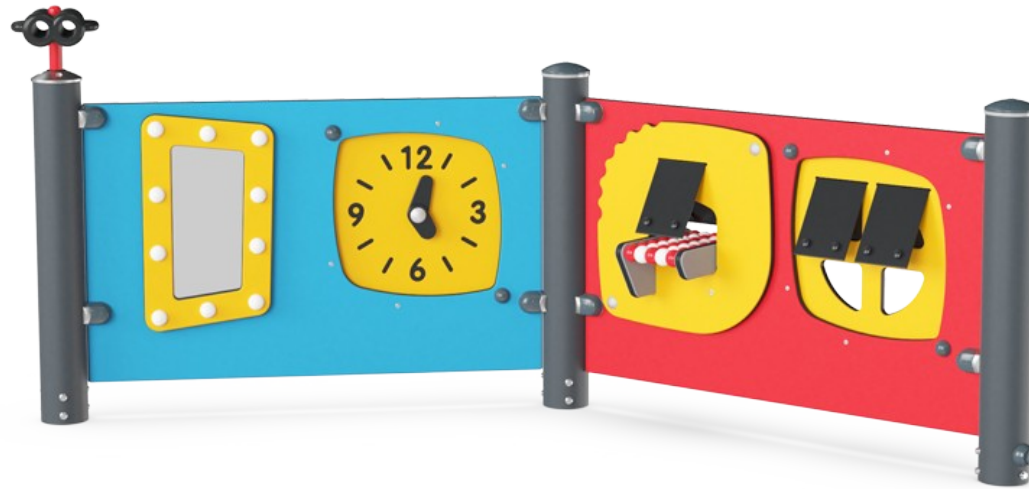

Panneau de jeu 2 - Emotions

PCM003222

KOMPAN
Let's play

Référence PCM003222-0901

Informations générales

Dimensions LxPxH	495x387x89 cm
Age minimum	1+
Capacité idéale (utilisateurs)	9
Options de couleurs	

Les panneaux de jeu d'émotions attirent énormément les jeunes enfants grâce à leur variété de textures de jeu riches et réactives. Le tapis roulant stimule énormément le sens du toucher. La stimulation tactile, en plus d'être profondément satisfaisante pour les enfants, stimule leur motricité fine et leurs capacités linguistiques. Il en va de même pour le

caractère thématique du panneau de jeu : il y a une montre sur le côté du tapis roulant et une fenêtre de magasin qui peut être ouverte et fermée avec des rideaux. Cela inspire à jouer à la boutique ou à d'autres scénarios de jeu dramatique, qui stimulent la communication, le langage et le développement socio-émotionnel. Le miroir est là pour aider le vendeur à bien se

regarder et à regarder derrière ses épaules. L'analyse du KOMPAN Play Institute montre que le miroir est une activité extrêmement attrayante pour les jeunes enfants, qui développe leur compréhension d'eux-mêmes en tant qu'individus, ainsi que leurs compétences socio-émotionnelles. Les jumelles permettent de voir l'aire de jeu.

Le panneau de musique Xylophone est composé d'un matériau HDPE en EcoCore™ de 19 mm. Les tuyaux sont en aluminium moulé sous pression spécialement allié pour les environnements extérieurs. Le panneau de percussion se compose de 2 Conga Drums avec des tubes en PP et un plateau en ABS coloré.