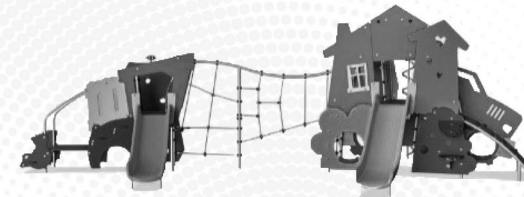

Cradle to Gate A1-A3	Émissions totales de CO₂	CO₂e/kg	Matériaux recyclés
	kg CO₂e	kg CO₂e/kg	%
PCM003222-0950	99,61	1,51	77,52
PCM003222-0901	114,39	1,90	70,87

Le cadre général appliqué est la Déclaration Environnementale Produit (DEP), qui quantifie « les informations environnementales sur le cycle de vie d'un produit et permet des comparaisons entre produits remplissant la même fonction » (ISO, 2006). Cela suit la structure et applique une approche d'évaluation du cycle de vie à l'ensemble de l'étape du produit, de la matière première à la fabrication (A1-A3))

Kompan A/S
C.F. Tietgens Boulevard 32C
DK-5220 Odense SØ
Denmark

Verification of CO₂ calculation of:
Themed play systems