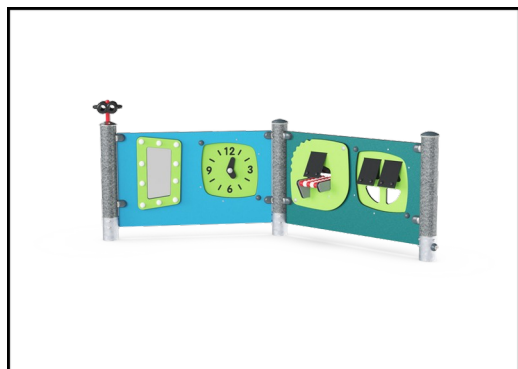

Les versions KOMPAN GreenLine (conception Verte) sont conçues à partir de matériaux respectueux de l'environnement dont le facteur d'émission de CO2e est le plus bas possible, tels que les panneaux EcoCore™ provenant à 100 % de déchets océaniques recyclés après consommation.

Référence PCM003222-0901

Installation

Hauteur de Chute Max.	0 cm
Zone de sécurité	14,2 m²
Temps total d'installation	5,6
Volume d'excavation	0,08 m³
Volume de béton	0,00 m³
Profondeur ancrage	85 cm
Poids d'expédition	86 kg
Options d'ancrage	A cheiller ✓ A enterrer ✓

Garantie

EcoCore HDPE	Garanti à vie
Acier galvanisé	Garanti à vie
Pièces mobiles	2 ans
Poteau	10 ans
Dispo pièces après arrêt fab.	10 ans