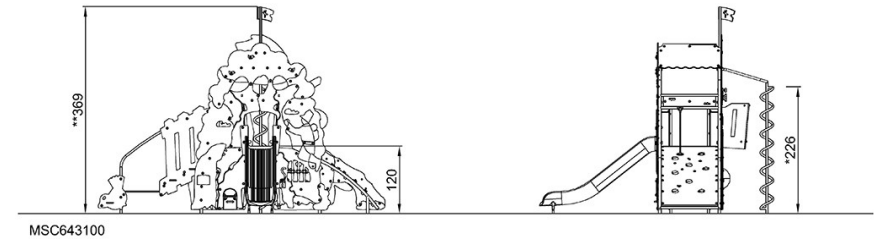

By Bureau Veritas HSE
www.bureauveritas.dk
+45 7731 1000

Lilla sjöjungfrun & Elddonet tillg.

MSC6431

* Max fallhöjd | ** Totalhöjd | *** Säkerhetsyta

* Max fallhöjd | ** Totalhöjd

[Klicka för att se TOP VIEW](#)