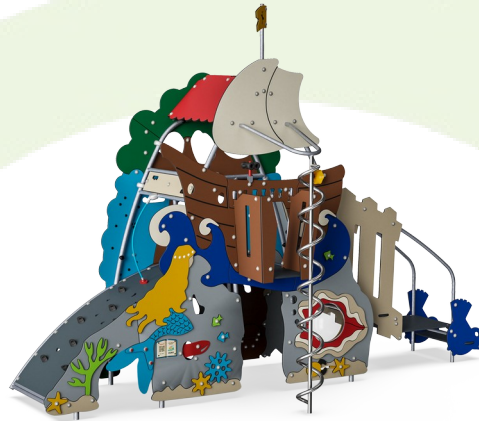

Hållbarhetsdata

MSC6431

Cradle to Gate A1-A3	Totalt CO₂-utsläpp	CO₂e per kg	Återvunna material
	kg CO₂e	kg CO₂e/kg	%
MSC643100-3717P	1.496,36	2,08	57,23

Det övergripande ramverket som tillämpas för dessa faktorer är miljövarudeklarationen (EPD, Environmental Product Declaration), som kvantifierar "miljöinformation om produktens livscykel och möjliggör jämförelser av produkter som uppfyller samma funktion" (ISO, 2006). Denna struktur följer här och använder en livscykelanalys för hela produktstadiet från råmaterial till färdig produkt (A1-A3).

Kompan A/S
C.F. Tietgens Boulevard 32C
DK-5220 Odense SØ
Denmark