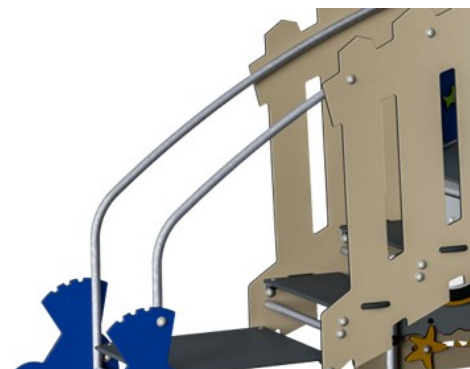

Alla golv är gjorda av en 17.8mm tjock HPL-skiva med en unik halkfri yta enligt EN 438-6. KOMPAN HPL är ett väldigt tåligt material för att säkerställa lång livslängd i alla klimat.

Den välvda klätterväggen är tillverkad av Ekogrip®-panel som består av en 15mm tjock PE-bas med 3 mm toppskikt av mjukt gummi med en halkfri effekt.

Rutschkanorna finns i olika material: Raka gjutna PE-rutschkanor, sidor i kombinerad EcoCore™ eller i rostfritt stål t=2mm.

Klätternäten är tillverkade av UV-stabiliserat PA-rep med inre stålkabelförstärkning. Repet är induktionsbehandlas för att få maximalt fäste mellan stål och rep som ger utmärkt motstånd mot slitage. Alla repfästen är tillverkade av 100% återvinningsbar plast material.