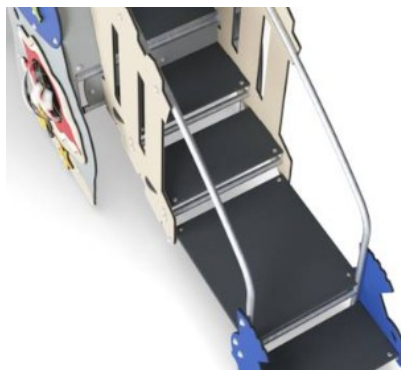

Alla golv är gjorda av en 17.8mm tjock HPL-skiva med en unik halkfri yta enligt EN 438-6. KOMPAN HPL är ett väldigt tåligt material för att säkerställa lång livslängd i alla klimat.

Den välvda klätterväggen är tillverkad av Ekogrip®-panel som består av en 15mm tjock PE-bas med 3 mm toppskikt av mjukt gummi med en halkfri effekt.