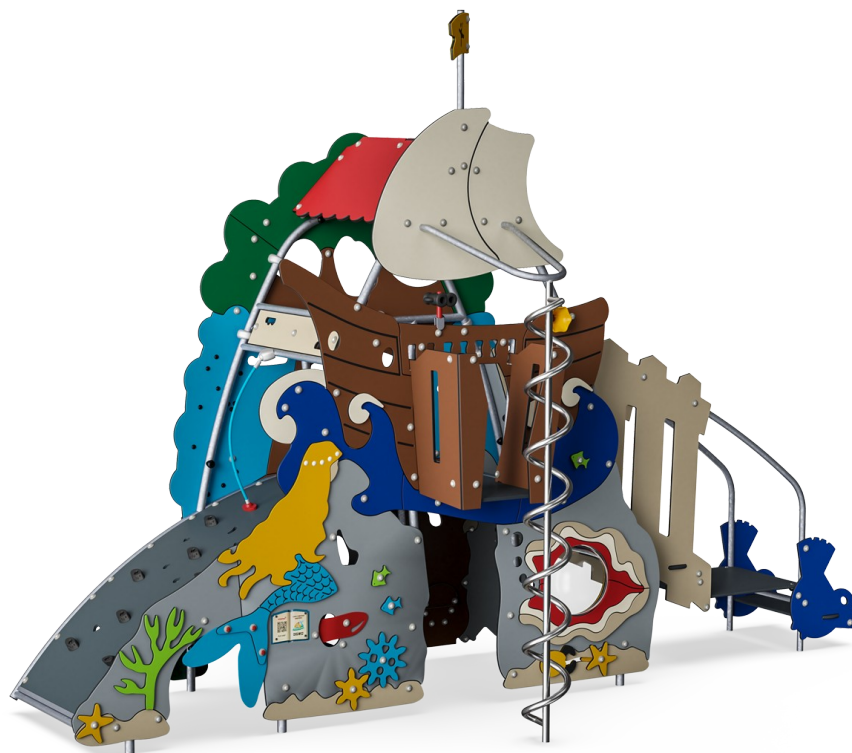

Lilla sjöjungfrun & Elddonet tillg.

MSC6431

KOMPANI
Let's play

Den lilla sjöjungfrun och Elddonet lockar alla barn och vuxna med sitt sagolika tema. QR-koderna ger fri tillgång till en hel värld av sagor där det finns e-böcker och lärorika spel på 16 språk. Sagotemat inspirerar rollek, vilket tränar språk och logiskt tänkande när barn funderar ut sin funktion i berättelsen. Att allt kan ske från båda sidor av panelen främjar sociala

interaktioner. Möjligheterna att klättra, rutscha och hoppa tränar grundläggande motoriska färdigheter, som är viktiga för att navigera runt i den stora världen på ett säkert sätt. Den tillgängliga trappan gör att alla kan delta och leka tillsammans.

Artikelnr. MSC643100-3717P

Generell produktinformation

Dimension LxWxH	515x419x369 cm
Åldersgrupp	2+
Kapacitet (användare)	22
Färgalternativ	●

Lilla sjöjungfrun & Elddonet tillg.

MSC6431

KOMPANI
Let's play

Vriden klättrvägg

Fysisk: barn utvecklar kors-koordination, proprioception, ben-, arm- och handstyrka. Att klättra på den böjda ytan är en extra utmaning för musklerna.

Tillgänglig trappa

Fysisk: att klättra upp för den tillgängliga trappan är för alla, utvecklar kors-koordination, arm- och benmuskler. Yngre barn lär sig att växelsvis flytta fötterna.