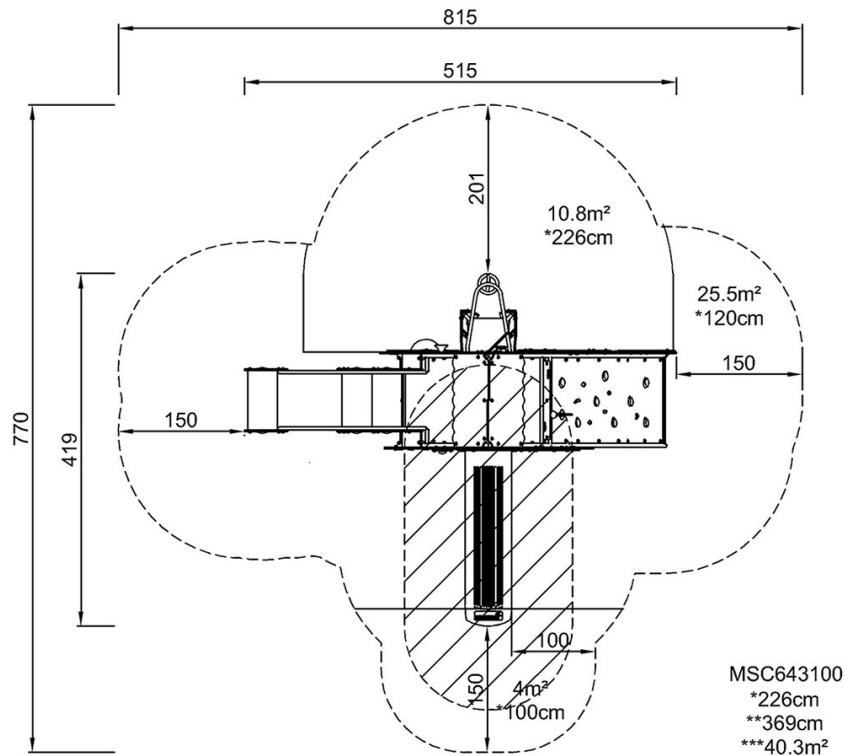

By Bureau Veritas HSE
www.bureauveritas.dk
+45 7731 1000

Lilla sjöjungfrun & Elddonet tillg.

MSC6431

* Max fallhöjd | ** Totalhöjd | *** Säkerhetsyta

* Max fallhöjd | ** Totalhöjd

[Klicka för att se TOP VIEW](#)