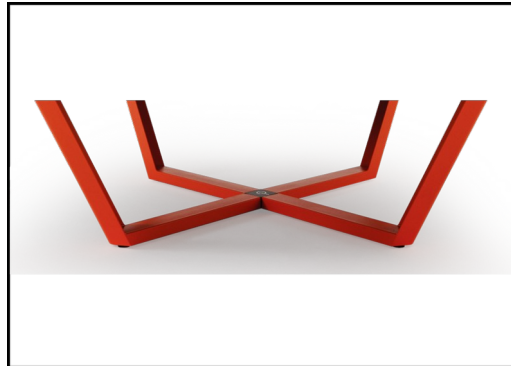

Teqball Tisch

TPP30203

KOMPAN[®]
Let's play

Produktnummer TPP30203

Allgemeine Produktinformation

Maße L x B x H	300x150x90 cm
Empfohlenes Alter	3+
Kapazität (Nutzer)	
Artikelfarbe	●

Der Teqball-Tisch bietet eine hervorragende Fläche für verschiedene Spiele, die Technik, Konzentration und Ausdauer fördern. Das geschwungene Design sorgt für Spass und Herausforderung beim Spielen und macht Teqball perfekt für Schulen, Institutionen, Stadien, Vereine und mehr.

Teqball Tisch

TPP30203

Der Tisch besteht aus wetterfestem, wasserdichtem und UV-beständigem HPL-Material (Hochdrucklaminat).

Die gewölbte Oberfläche hilft dem Ball, zu den Füßen der Spieler zu springen, was das Spiel im Vergleich zu einem horizontalen Tisch angenehmer macht.

Der Tisch verfügt über ein transparentes Netz aus Acrylglas (PMMA) mit einer Höhe von 14 cm, das die Spielfläche in zwei Teile trennt. Das transparente Netz ermöglicht eine vollständige Sicht auf die Ballbewegung, sodass die Spieler den Ballaufprall besser vorbereiten und einschätzen können.

Der Tisch liegt auf einem Gestell, das aus vorverzinktem Baustahl gefertigt und pulverbeschichtet ist - ein hervorragender Schutz bei allen Wetterbedingungen.

Der Tisch kann mit verzinkten Sechskantschrauben und Einschlagankern direkt in Asphalt oder Beton verankert werden, um die Stabilität während des Spiels zu gewährleisten.