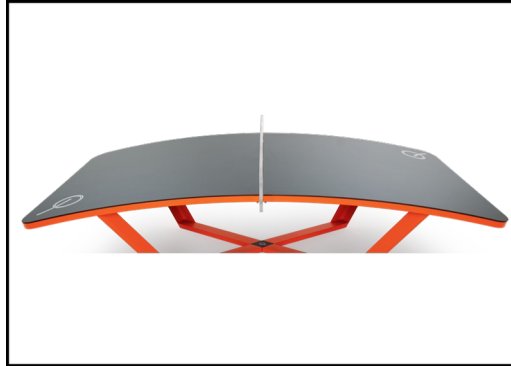

Teqball Tisch

TPP30203

KOMPAN[®]
Let's play

Produktnummer TPP30203

Allgemeine Produktinformation

Maße L x B x H	300x150x90 cm
Empfohlenes Alter	3+
Kapazität (Nutzer)	
Artikelfarbe	●

Der Teqball-Tisch bietet eine hervorragende Fläche für verschiedene Spiele, die Technik, Konzentration und Ausdauer fördern. Das geschwungene Design sorgt für Spass und Herausforderung beim Spielen und macht Teqball perfekt für Schulen, Institutionen, Stadien, Vereine und mehr.

Teqball Tisch

TPP30203

Der Tisch besteht aus wetterfestem, wasserdichtem und UV-beständigem HPL-Material (Hochdrucklaminat).

Die gewölbte Oberfläche hilft dem Ball, zu den Füßen der Spieler zu springen, was das Spiel im Vergleich zu einem horizontalen Tisch angenehmer macht.

Der Tisch verfügt über ein transparentes Netz aus Acrylglas (PMMA) mit einer Höhe von 14 cm, das die Spielfläche in zwei Teile trennt. Das transparente Netz ermöglicht eine vollständige Sicht auf die Ballbewegung, sodass die Spieler den Ballaufprall besser vorbereiten und einschätzen können.

Der Tisch liegt auf einem Gestell, das aus vorverzinktem Baustahl gefertigt und pulverbeschichtet ist - ein hervorragender Schutz bei allen Wetterbedingungen.

Der Tisch kann mit verzinkten Sechskantschrauben und Einschlagankern direkt in Asphalt oder Beton verankert werden, um die Stabilität während des Spiels zu gewährleisten.