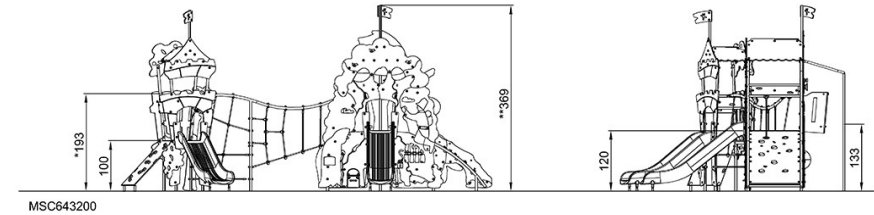

By Bureau Veritas HSE
www.bureauveritas.dk
+45 7731 1000

Lilla Sjöjungfrun & Elddonet m. slott och & nät

MSC6432

* Max fallhöjd | ** Totalhöjd | *** Säkerhetsyta

* Max fallhöjd | ** Totalhöjd

[Klicka för att se TOP VIEW](#)