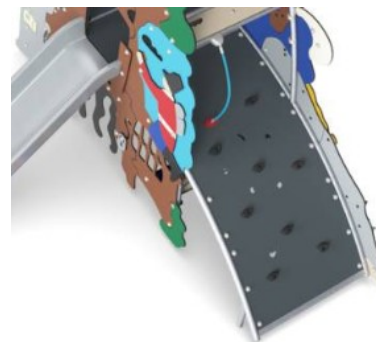

Lilla Sjöjungfrun & Elddonet m. slott och & nät

MSC6432

Vriden klättrvägg

Fysisk: barn utvecklar kors-koordination, proprioception, ben-, arm- och handstyrka. Att klättra på den böjda ytan är en extra utmaning för musklerna.

Lilla Sjöjungfrun & Elddonet m. slott och & nät

MSC6432

KOMPAN
Let's play

Paneler av 19 mm EcoCore™. EcoCore™ är ett mycket hållbart, miljövänligt material som inte bara är återvinningsbart efter användning, utan också består av material som tillverkats av +95% återvunnet material från livsmedelsförpackningar.

Alla golv är gjorda av en 17.8mm tjock HPL-skiva med en unik halkfri yta enligt EN 438-6. KOMPAN HPL är ett väldigt tåligt material för att säkerställa lång livslängd i alla klimat.

Den välvda klätterväggen är tillverkad av Ekogrip®-panel som består av en 15mm tjock PE-bas med 3 mm toppskikt av mjukt gummi med en halkfri effekt.

Rutschkanorna finns i olika material: Raka gjutna PE-rutschkanor, sidor i kombinerad EcoCore™ eller i rostfritt stål t=2mm.

Klätternäten är tillverkade av UV-stabiliserat PA-rep med inre stålkabelförstärkning. Repet är induktionsbehandlas för att få maximalt fäste mellan stål och rep som ger utmärkt motstånd mot slitage. Alla repfästen är tillverkade av 100% återvinningsbar plast material.