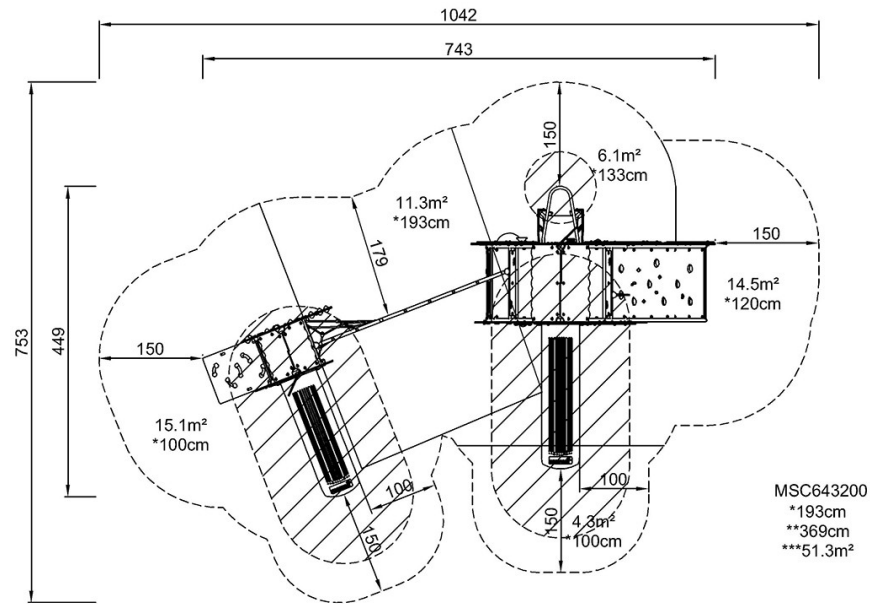

By Bureau Veritas HSE
www.bureauveritas.dk
+45 7731 1000

Lilla Sjöjungfrun & Elddonet m. slott och & nät

MSC6432

* Max fallhöjd | ** Totalhöjd | *** Säkerhetsyta

* Max fallhöjd | ** Totalhöjd

[Klicka för att se TOP VIEW](#)