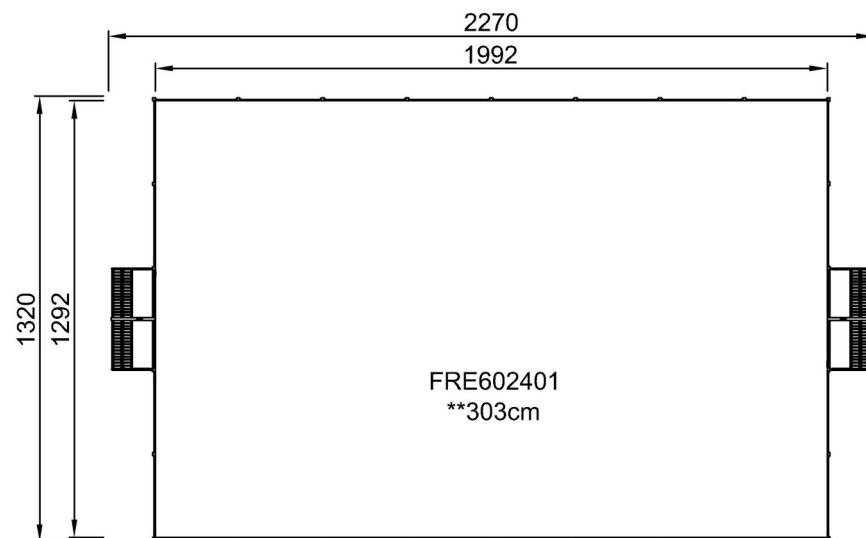

toeschouwers de wedstrijden goed volgen. De Multi Goal van 3x2 meter voldoet aan de doelafmetingen van FIFA Futsal en IHF Handbal Reglement. De basketbalhoepel is geplaatst op 305 cm, de officiële NBA hoogte, en heeft een diameter van 46 cm, de officiële NBA grootte.

Item nummer FRE602401-0901

Installatie informatie

Max. valhoogte	0 cm
Veiligheidszone	0,0 m ²
Totale installatietijd	30,3
Graafwerk (vol.)	2,48 m ³
Benodigd beton	1,76 m ³
Verankeringsdiepte	85 cm
Verzendingsgewicht	2.134 kg
Verankeringsopties	In-ground ✓ Oppervlak ✓

De lengte van de palen boven de grond kan variëren tussen 1, 2, 3 & 5 m hoog. In de opbouwoplossing is de voet 200 x 200 x 10mm. Als in-ground oplossing gaat de paal 45 cm in de grond voor zijpanelen en 90 cm voor doelpanelen.

By Bureau Veritas HSE
 www.bureauveritas.dk
 +45 7731 1000

MUGA - Multi sportveld 13x23m

FRE602401

Max. valhoogte | Totale Hoogte | Veiligheidszone

Max. valhoogte | Totale Hoogte

[Bekijk BOVENAANZICHT](#)

[Bekijk ZIJAANZICHT](#)