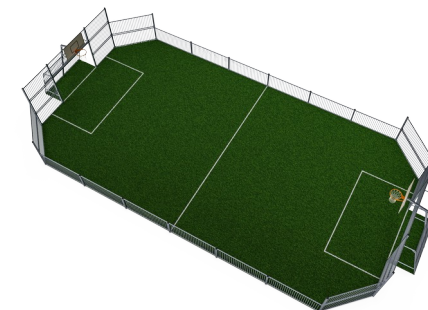

MUGA - Multi sportveld 10x21m

FRE602101

KOMPAN
Let's play

Er zit precies genoeg afstand tussen de verticale spijlen om ervoor te zorgen dat kleine ballen, zoals hockeyballen, altijd binnen het veld blijven. De spijlen zijn bevestigd aan stalen frames. Dit maakt de structuur uiterst vandalismebestendig, waardoor zij in elke buurt kan worden geplaatst. Dankzij de transparante vormgeving kunnen

toeschouwers de wedstrijden goed volgen. De Multi Goal van 3x2 meter voldoet aan de doelafmetingen van FIFA Futsal en IHF Handbal Reglement. De basketbalhoepel is geplaatst op 305 cm, de officiële NBA hoogte, en heeft een diameter van 46 cm, de officiële NBA grootte.

Item nummer FRE602101-0901	
Algemene Product Informatie	
Afmetingen LxBxH	2132x1036x369 cm
Leeftijdsgroep	3+
Speelcapaciteit	-
Kleuropties	

MUGA - Multi sportveld 10x21m

FRE602101

De buizen met een diameter van 21,3 mm en wanddikte van 2 mm zijn ingebed in het stalen paneel, waardoor scheuren worden vermeden en de buizen niet uit het stalen frame kunnen breken. Hierdoor ontstaat een extreem sterke, vandalismebestendige oplossing.