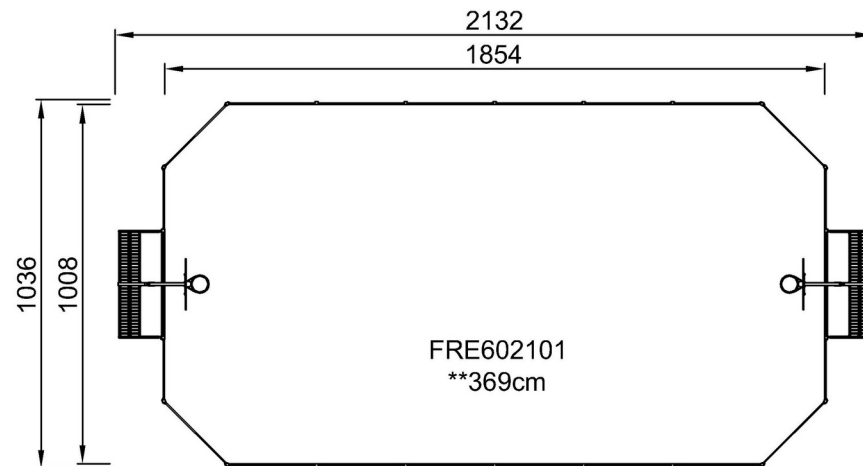

toeschouwers de wedstrijden goed volgen. De Multi Goal van 3x2 meter voldoet aan de doelafmetingen van FIFA Futsal en IHF Handbal Reglement. De basketbalhoepel is geplaatst op 305 cm, de officiële NBA hoogte, en heeft een diameter van 46 cm, de officiële NBA grootte.

By Bureau Veritas HSE
 www.bureauveritas.dk
 +45 7731 1000

MUGA - Multi sportveld 10x21m

FRE602101

Max. valhoogte | Totale Hoogte | Veiligheidszone

Max. valhoogte | Totale Hoogte

[Bekijk BOVENAANZICHT](#)

[Bekijk ZIJAAANZICHT](#)