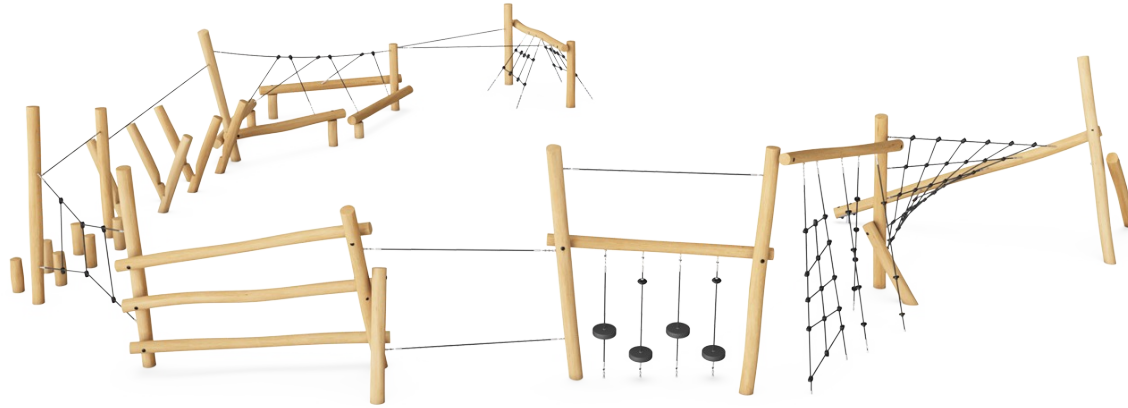

Parkour 5

NRO855

KOMPANI
Let's play

Tuotenumero NRO855-1001

Tuotetiedot

Mitat PxLxK	1319x1231x273 cm
Ikäryhmä	6+
Leikkikapasiteetti	31
Värvaihtoehdot	

Tämä leikkiväline haastaa lapsia kiipeämään ylös eri tavoin ihailemaan näkymiä alas leikkipaikalle. Reitillä on köysiin kiinnitetyt kiipeilypölköt, kierreinen kiipeilyverkko, kiipeilyköysiä ja köysitikkaat monipuoliseen kiipeilyyn. Useat erilaiset kiipeilyhaasteet tuovat kiipeilyn rytmiin vaihtelua ja harjoittavat myös tasapaino- ja koordinaatiotaitoja. Tuote

on mahdollista saada pyydettäessä FSC®-sertifioidusta (FSC® C004450) Robinia-puusta.

Parkour 5

NRO855

Kierretty kiipeilyverkko

Fyysinen: tukee ristikkäiskoordinaatiota sekä tasapainoa ja tilantajua. Myös ydin-, jalka- ja käsivarren lihaksia harjoitetaan. Nämä fyysiset taidot lisäävät itsetietoisuutta ja auttavat arvioimaan kehoa ajassa ja tilassa, mikä on tärkeä taito. **Sosiaalis-emotionaalinen:** kierretty muoto luo erilaisia istumapaikkoja ja vuorovaikutusta puolelta toiselle. Tämä kehittää empatiaa ja yhteistyötä.

Kiipeilyverkko

Fyysinen: kalteva verkko tukee kehon ylöspäin suuntautuvaa kiipeämisiikettä. Verkko tukee kehon ristikoordinaatiota, joka vaikuttaa aivojen oikean ja vasemman puolen koordinaatioon, joka on olennaista muiden taitojen, kuten lukutaidon, kannalta. Verkon epäsymmetria haastaa lapset kiipeämään.

Kiipeilyköysi

Fyysinen: pienet solmut antavat tukea käsille ja jaloille, kun kiivetään köydelle, ryömitään ylös tai alas. Kiipeily tukee paikkatietoisuutta, ristikkäiskoordinaatiota ja lihasvoimaa. **Sosiaalis-emotionaalinen:** muiden ohittaminen kiivetessä ylös tai alas kehittää vuorottelutaitoja ja harkintakykyä.