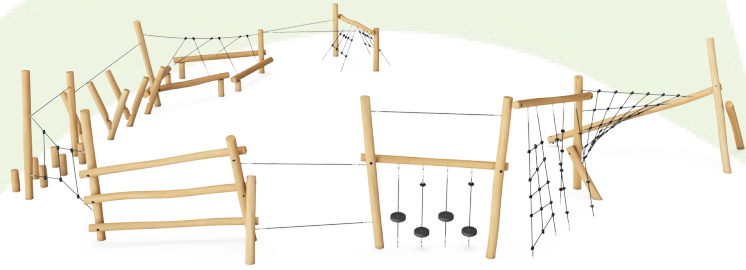

Kestävän kehityksen data

NRO855

KOMPAN
Let's play

Tuotevaihe A1–A3	Hiilidioksi dipäästöt yhteensä	Hiilidioksi dipäästöt kiloa kohden	Kierrätys materiaalit
	kg CO₂e	kg CO₂e/kg	%
NRO855-1001	508,89	0,35	3,12

Näihin tekijöihin sovellettavana yleiskehityksenä käytetään Environmental Product Declaration -ympäristötuoteselostetta (EPD), jossa määritetään "ympäristötiedot tuotteen elinkaaren ajalta ja joka mahdollistaa samaan tehtävään tarkoitettujen tuotteiden keskinäisen vertailun" (ISO, 2006). Tämä seuraa elinkaariarviointimenetelmän (Life Cycle Assessment, LCA) rakennetta ja soveltaa sitä koko tuotevaiheeseen raaka-aineen hankinnasta tuotteen valmistukseen (A1–A3).

Kompan A/S
C.F. Tietgens Boulevard 32C
DK-5220 Odense SØ
Denmark

Verification of CO₂ calculation of:
Nature play

Data version no. 2023-10-05

The CO₂ calculation and data are in compliance with the principles of a carbon footprint impact according to the GHG protocol (Greenhouse Gas Protocol), Scope 3, cradle to gate related to all individual components in the product category: "Nature play" represented by item no.: NRO409-0621.

(Scope 3 emissions include emission sources in the upstream and downstream value chain).

Date: 30. October 2023 | Valid until: 30. October 2025

Verified by:

Julie Marie Vejsgaard Larsen, LCA & EPD Consultant

Verification based on report: Validation of CO₂ calculation of 9 categories of Kompan product line, version 1.0, prepared by: Bureau Veritas HSE, Denmark: Julie M. V. Larsen.

Publication date: 30. October 2023

By Bureau Veritas HSE
www.bureauveritas.dk
+45 7731 1000