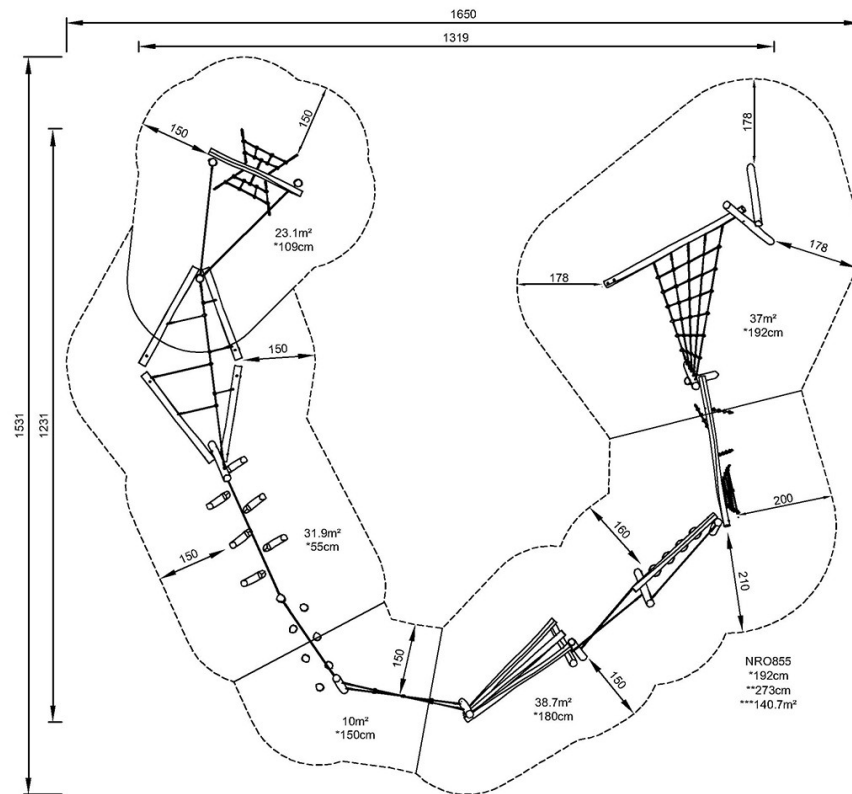

Parkour 5

NRO855

Putoamiskorkeus enint. | Kokonaiskorkeus | Turva-alue

Putoamiskorkeus enint. | Kokonaiskorkeus

NRO855

[Klikkaa nähdäksesi NÄKYMÄ YLHÄÄLTÄ](#)

[Klikkaa nähdäksesi NÄKYMÄ SIVULTA](#)