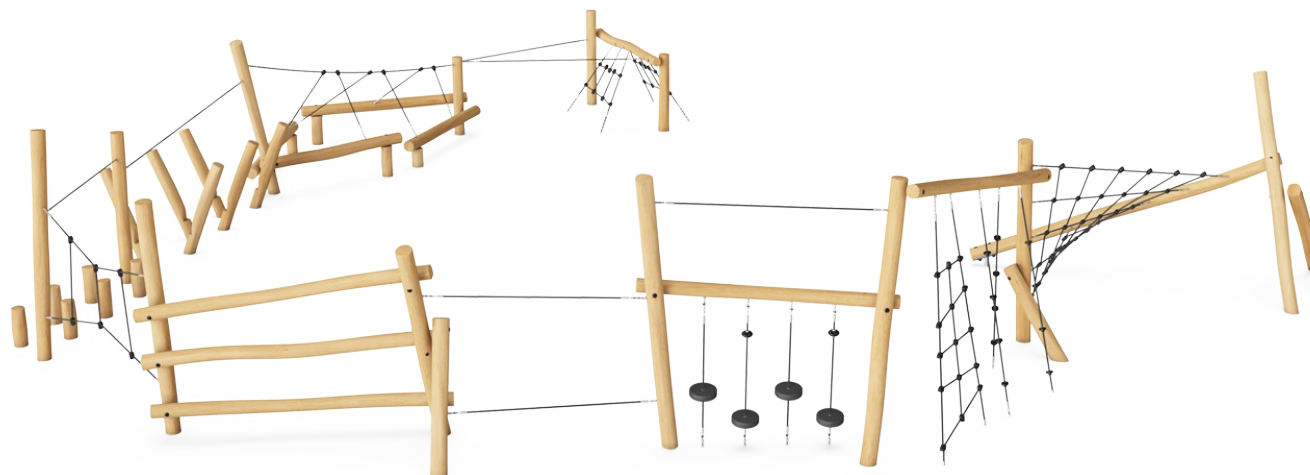

Parkour 5

NRO855

KOMPANI
Let's play

Tuotenumero NRO855-1001

Tuotetiedot

Mitat PxLxK	1319x1231x273 cm
Ikäryhmä	6+
Leikkikapasiteetti	31
Värvaihtoehdot	

Tämä leikkiväline haastaa lapsia kiipeämään ylös eri tavoin ihailemaan näkymiä alas leikkipaikalle. Reitillä on köysiin kiinnitetyt kiipeilypölköt, kierreinen kiipeilyverkko, kiipeilyköysiä ja köysitikkaat monipuoliseen kiipeilyyn. Useat erilaiset kiipeilyhaasteet tuovat kiipeilyn rytmiin vaihtelua ja harjoittavat myös tasapaino- ja koordinaatiotaitoja. Tuote

on mahdollista saada pyydettäessä FSC®-sertifioidusta (FSC® C004450) Robinia-puusta.

Parkour 5

NRO855

Kierretty kiipeilyverkko

Fyysinen: tukee ristikkäiskoordinaatiota sekä tasapainoa ja tilantajua. Myös ydin-, jalka- ja käsivarren lihaksia harjoitetaan. Nämä fyysiset taidot lisäävät itsetietoisuutta ja auttavat arvioimaan kehoa ajassa ja tilassa, mikä on tärkeä taito. **Sosiaalis-emotionaalinen:** kierretty muoto luo erilaisia istumapaikkoja ja vuorovaikutusta puolelta toiselle. Tämä kehittää empatiaa ja yhteistyötä.

Kiipeilyverkko

Fyysinen: kalteva verkko tukee kehon ylöspäin suuntautuvaa kiipeämisiikettä. Verkko tukee kehon ristikoordinaatiota, joka vaikuttaa aivojen oikean ja vasemman puolen koordinaatioon, joka on olennaista muiden taitojen, kuten lukutaidon, kannalta. Verkon epäsymmetria haastaa lapset kiipeämään.

Parkour-köydet

Fyysinen: isot kumiset levyt ovat hyvä tuki jaloille kiipeillessä tai ylittäessä. Tämä harjoittaa ristikoordinaatiota, tasapainoa sekä käsivarsien ja jalkojen lihaksia. Tämä yhdistelmä lisää lapsen kehontuntemusta ja -tietoisuutta, mikä lisää turvallisuutta liikkeisiin. **Sosiaalis-emotionaalinen:** istuimet ovat mukava kohde ja kohtaamispaikka ja vaativat yhteistyötä, kun muut liikkuvat moduulin läpi.