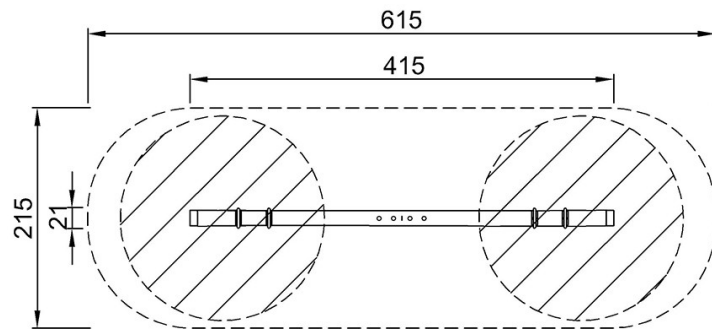

By Bureau Veritas HSE
www.bureauveritas.dk
+45 7731 1000

Gungbräda, 4 personer

NRO10601

KOMPAN
Let's play

* Max fallhöjd | ** Totalhöjd | *** Säkerhetsyta

* Max fallhöjd | ** Totalhöjd

NRO10601
*117cm
**117cm
***12.3m²