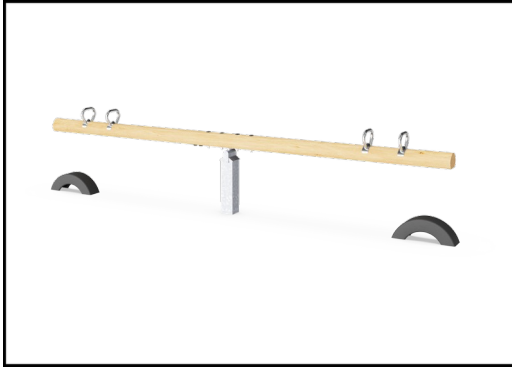

Gungbräda, 4 personer

NRO10601

Alla Robinia-produkter från KOMPAN är tillverkade av robiniaträ från hållbara europeiska källor. På begäran kan de levereras som FSC®-certifierade (FSC® C004450).