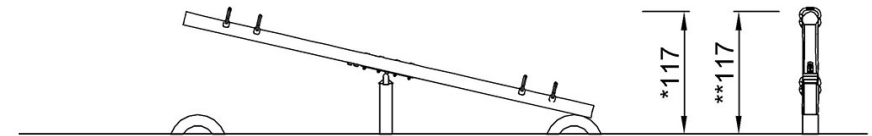

By Bureau Veritas HSE
www.bureauveritas.dk
+45 7731 1000

Gungbräda, 4 personer

NRO10601

KOMPAN
Let's play

* Max fallhöjd | ** Totalhöjd | *** Säkerhetsyta

* Max fallhöjd | ** Totalhöjd

NRO10601
*117cm
**117cm
***12.3m²