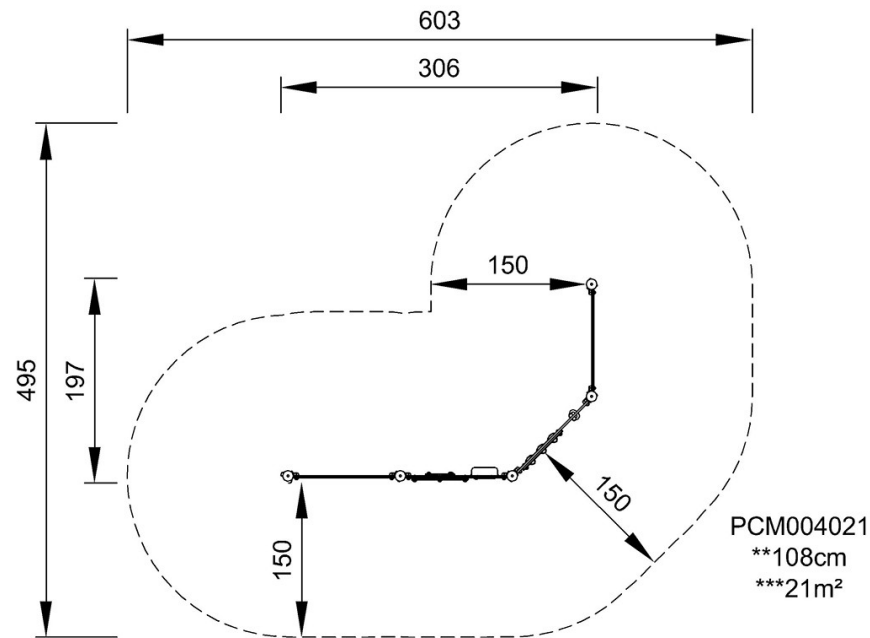

By Bureau Veritas HSE
 www.bureauveritas.dk
 +45 7731 1000

Speelpaneel Hoog 4, School

PCM004021

Max. valhoogte | Totale Hoogte | Veiligheidszone

Max. valhoogte | Totale Hoogte

PCM004021

[Bekijk BOVENAANZICHT](#)