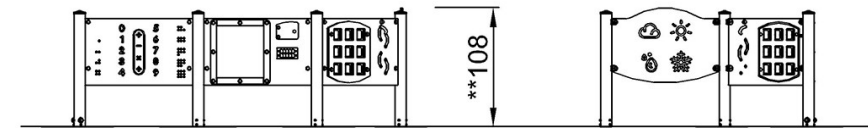

By Bureau Veritas HSE
 www.bureauveritas.dk
 +45 7731 1000

Speelpaneel Hoog 4, School

PCM004021

Max. valhoogte | Totale Hoogte | Veiligheidszone

Max. valhoogte | Totale Hoogte

PCM004021

[Bekijk BOVENAANZICHT](#)