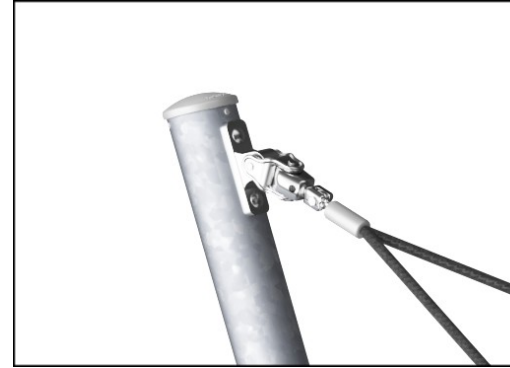

Hammock

PCM805

两根立柱均由热浸镀锌钢制成，带有铝质顶盖，并可选地采用煤灰色粉末涂层顶面。

吊床由钢增强的单编织 16 毫米 PES 绳索制成。PES 具有很高的强度，并具有极好的耐磨性和抗紫外线辐射性。绳环通过尼龙（PA6）连接器连接，提供了一个光滑舒适的吊床。

秋千吊架由不锈钢支架制成，可以在两个轴上移动。法兰轴承富含硅树脂，使悬架免维护。绳索固定处具有可旋转的防扭曲功能，可防止绳索缠绕。

产品编号 PCM805-1001

安装信息

最大跌落高度	100 cm
安全面积	28.0 m ²
安装总时长	1.2
开挖量	2.00 m ³
混凝土使用量	1.39 m ³
标准入地深度	100 cm
运输重量	60 kg
固定选项	入地 ✓

质保信息

EcoCore HDPE	终身质保
镀锌钢结构	终身质保
绳网	10 年
承保零部件	10 年
秋千悬挂	5 年

Sustainability Data