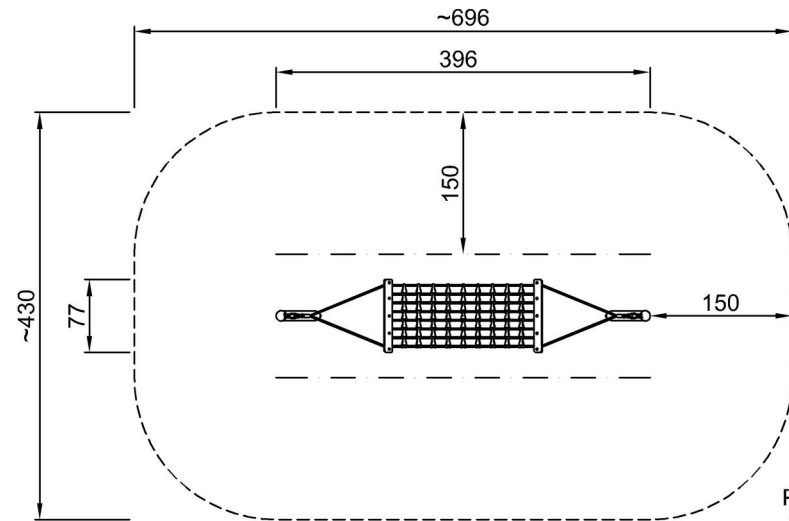

By Bureau Veritas HSE
www.bureauveritas.dk
+45 7731 1000

Hammock

PCM805

最大跌落高度 | 总高度 | 安全区域

最大跌落高度 | 总高度

PCM805
*100cm
**138cm
***~28m²

PCM805
1:100

[点击查看俯视图](#)

[点击查看侧面图](#)