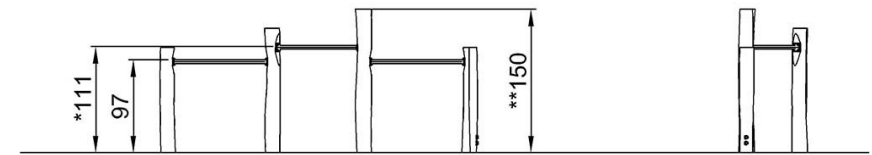

By Bureau Veritas HSE
www.bureauveritas.dk
+45 7731 1000

Dreier-Turn-Reck

NRO809

* Max freie Fallhöhe | ** Gesamthöhe | *** Fläche des Fallraums

* Max freie Fallhöhe | ** Gesamthöhe

NRO809

[Klicken Sie hier, um die DRAUFSICHT anzuzeigen](#)