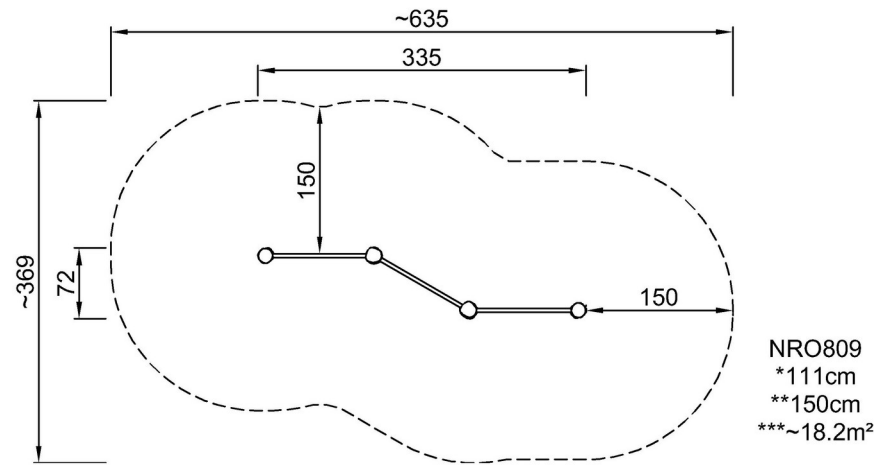

By Bureau Veritas HSE
www.bureauveritas.dk
+45 7731 1000

Dreier-Turn-Reck

NRO809

* Max freie Fallhöhe | ** Gesamthöhe | *** Fläche des Fallraums

* Max freie Fallhöhe | ** Gesamthöhe

NRO809

[Klicken Sie hier, um die DRAUFSICHT anzuzeigen](#)