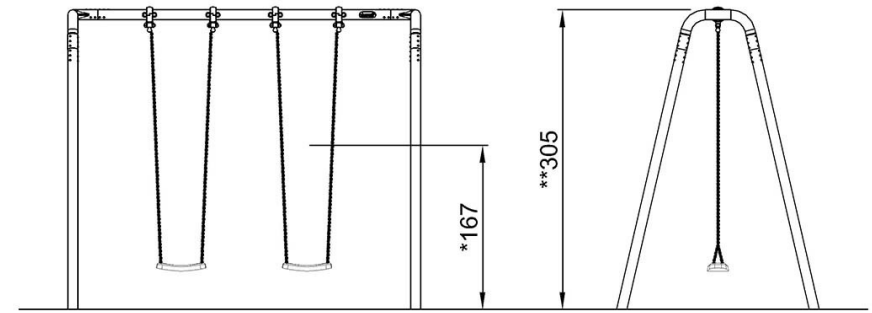

By Bureau Veritas HSE

www.bureauveritas.dk

+45 7731 1000

Columpio H:3m Antigiro

KSW92006

* Altura Máx. de caída | ** Altura total | *** Área de seguridad

* Altura Máx. de caída | ** Altura total

KSW92006
*167cm
**305cm
***26.5m²