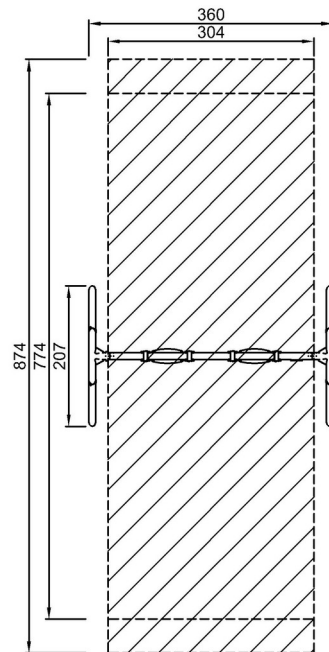

Número de artículo KSW92006-0910	
Información general del producto	
Dimensiones LxAnch.xAl.	360x207x305 cm
Grupo de edad	3+
Usuarios	2
Opciones de color	●

Los datos están sujetos a cambios sin previo aviso.

Número de artículo KSW92006-0910

Información de instalación

Altura máxima de caída	167 cm
Área de seguridad	26,5 m ²
Horas de instalación	5,1
Volumen de excavación	1,12 m ³
Volumen de hormigón	0,00 m ³
Profundidad de anclaje	90 cm
Peso del envío	226 kg
Opciones de anclaje	Enterrar <input checked="" type="checkbox"/>

By Bureau Veritas HSE

www.bureauveritas.dk

+45 7731 1000

Columpio H:3m Antigiro

KSW92006

* Altura Máx. de caída | ** Altura total | *** Área de seguridad

* Altura Máx. de caída | ** Altura total

KSW92006
*167cm
**305cm
***26.5m²