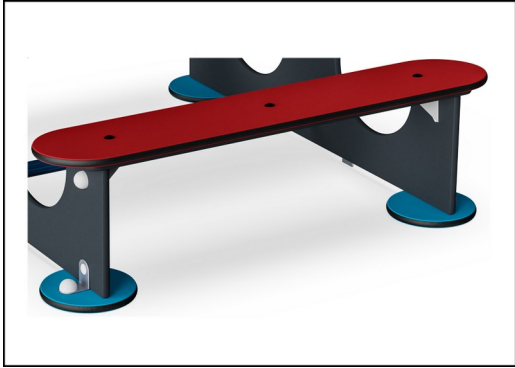

Garden Table

M230

KOMPAN
Let's play

产品编号 M23070-3418P

产品信息概览

长宽高尺寸	128x156x54 cm
适用年龄段	6m+
容纳人数	6
颜色选择	●

Garden Table 可容纳六人玩耍，是玩沙、绘画、温馨聊天或共进午餐的理想之选。

Garden Table

M230

19 毫米 EcoCore™ 面板。EcoCore™ 是一种高度耐用、环保的材料，不仅在使用后可回收利用，而且还包含由 100 % 食品包装可循环材料制成的芯。

所有甲板均由高压层压板 HPL 制成，厚度为 17.8mm，并且根据 EN 438-6 具有防滑表面纹理。KOMPAN HPL 具有很高的耐磨强度，可确保在所有气候下均具有较长的使用寿命。

钢表面在内部和外部均用无铅锌进行热浸镀锌。镀锌在外部环境中具有出色的耐腐蚀性，并且维护成本低。

产品编号 M23070-3418P

安装信息

最大跌落高度	0 cm
安全面积	16.1 m ²
安装总时长	3.5
开挖量	0.05 m ³
混凝土使用量	0.00 m ³
标准入地深度	60 cm
运输重量	78 kg
固定选项	入地 ✓ 地表 ✓

质保信息

EcoCore HDPE	终身质保
镀锌钢结构	终身质保
HPL 甲板	15 年
承保零部件	10 年

Sustainability Data

M230