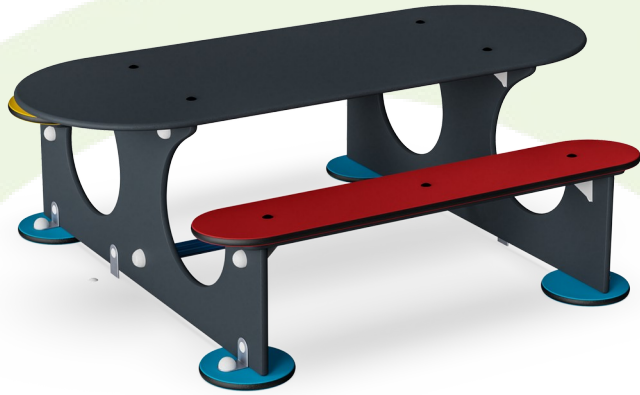

M230

19 毫米 EcoCore™ 面板。EcoCore™ 是一种高度耐用、环保的材料，不仅在使用后可回收利用，而且还包含由 100 % 食品包装可循环材料制成的芯。

所有甲板均由高压层压板 HPL 制成，厚度为 17.8mm，并且根据 EN 438-6 具有防滑表面纹理。KOMPAN HPL 具有很高的耐磨强度，可确保在所有气候下均具有较长的使用寿命。

钢表面在内部和外部均用无铅锌进行热浸镀锌。镀锌在外部环境中具有出色的耐腐蚀性，并且维护成本低。

产品编号 M23070-3418P

安装信息

最大跌落高度	0 cm
安全面积	16.1 m ²
安装总时长	3.5
开挖量	0.05 m ³
混凝土使用量	0.00 m ³
标准入地深度	60 cm
运输重量	78 kg
固定选项	入地 ✓ 地表 ✓

质保信息

EcoCore HDPE	终身质保
镀锌钢结构	终身质保
HPL 甲板	15 年
承保零部件	10 年

Sustainability Data

M230