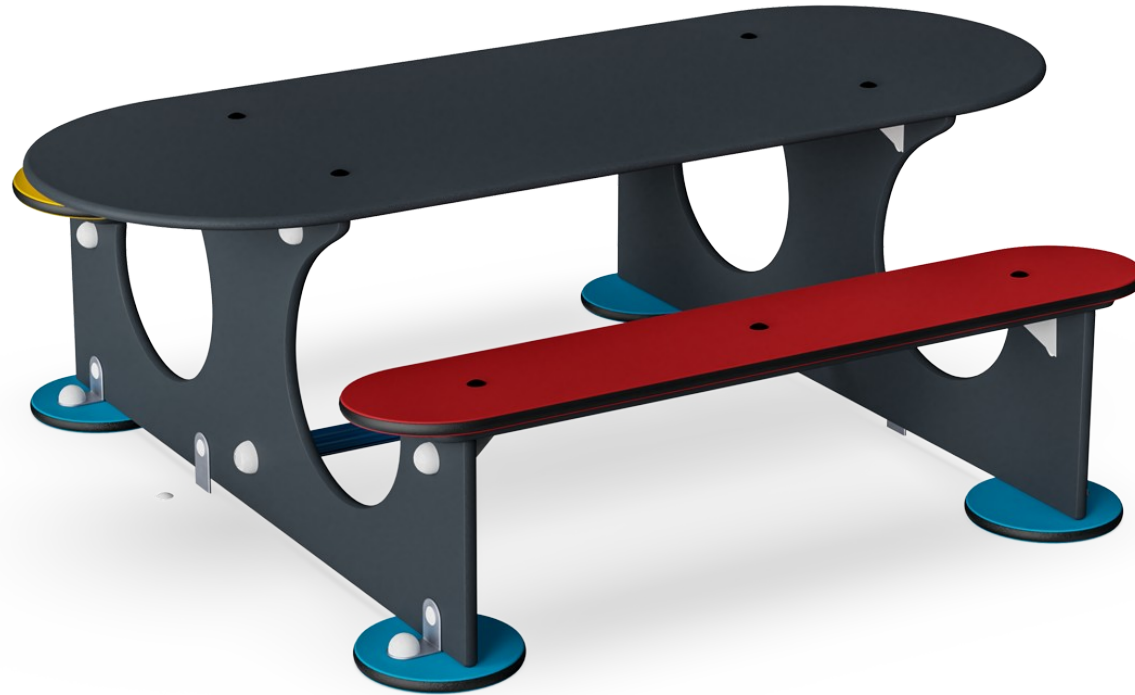

Garden Table

M230

KOMPAN
Let's play

产品编号 M23070-3418P

产品信息概览

长宽高尺寸	128x156x54 cm
适用年龄段	6m+
容纳人数	6
颜色选择	●

Garden Table 可容纳六人玩耍，是玩沙、绘画、温馨聊天或共进午餐的理想之选。

Garden Table

M230

19 毫米 EcoCore™ 面板。EcoCore™ 是一种高度耐用、环保的材料，不仅在使用后可回收利用，而且还包含由 100 % 食品包装可循环材料制成的芯。

所有甲板均由高压层压板 HPL 制成，厚度为 17.8mm，并且根据 EN 438-6 具有防滑表面纹理。KOMPAN HPL 具有很高的耐磨强度，可确保在所有气候下均具有较长的使用寿命。

钢表面在内部和外部均用无铅锌进行热浸镀锌。镀锌在外部环境中具有出色的耐腐蚀性，并且维护成本低。

产品编号 M23070-3418P

安装信息

最大跌落高度	0 cm
安全面积	16.1 m ²
安装总时长	3.5
开挖量	0.05 m ³
混凝土使用量	0.00 m ³
标准入地深度	60 cm
运输重量	78 kg
固定选项	入地 ✓ 地表 ✓

质保信息

EcoCore HDPE	终身质保
镀锌钢结构	终身质保
HPL 甲板	15 年
承保零部件	10 年

Sustainability Data

M230