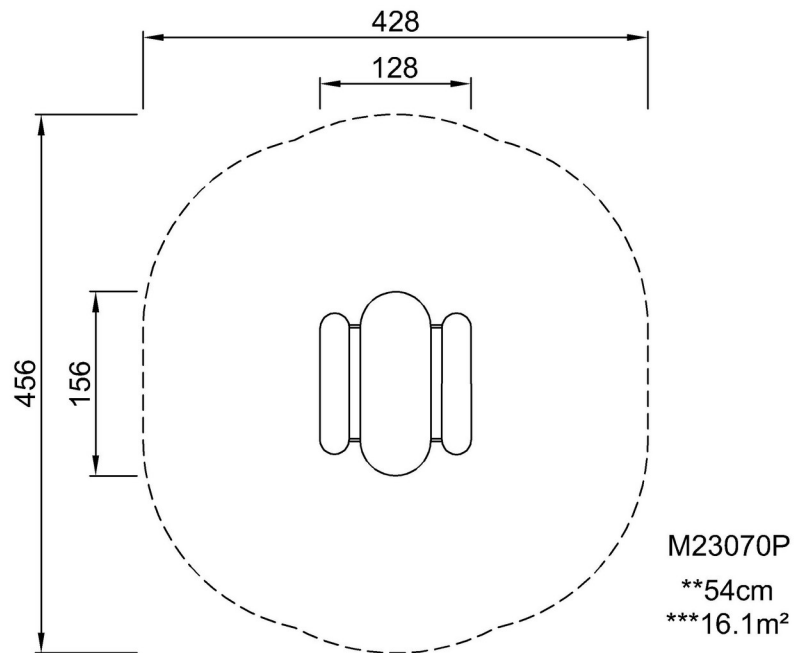

产品编号 M23070-3418P

安装信息

最大跌落高度	0 cm
安全面积	16.1 m ²
安装总时长	3.5
开挖量	0.05 m ³
混凝土使用量	0.00 m ³
标准入地深度	60 cm
运输重量	78 kg
固定选项	入地 ✓ 地表 ✓

质保信息

EcoCore HDPE	终身质保
镀锌钢结构	终身质保
HPL 甲板	15 年
承保零部件	10 年

Sustainability Data

M230

By Bureau Veritas HSE
www.bureauveritas.dk
+45 7731 1000

Garden Table

M230

最大跌落高度 | 总高度 | 安全区域

最大跌落高度 | 总高度

[点击查看俯视图](#)

[点击查看侧面图](#)