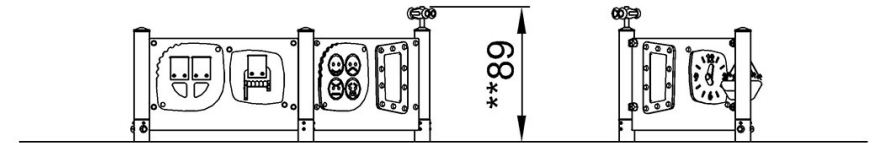

By Bureau Veritas HSE
www.bureauveritas.dk
+45 7731 1000

Spielwand 2 - Emotion

PCM003221

* Max freie Fallhöhe | ** Gesamthöhe | *** Fläche des Fallraums

* Max freie Fallhöhe | ** Gesamthöhe

PCM003221

[Klicken Sie hier, um die DRAUFSICHT anzuzeigen](#)