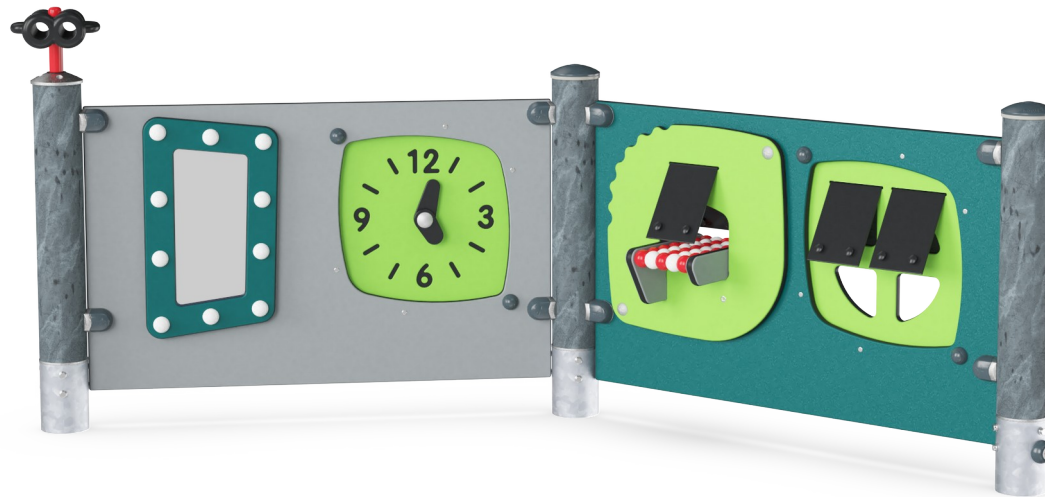

Spielwand 2 - Emotion

PCM003221

KOMPAN
Let's play

Produktnummer PCM003221-0950

Allgemeine Produktinformation

Maße L x B x H	201x99x89 cm
Empfohlenes Alter	1+
Spielkapazität (Nutzer)	9
Farbauswahl	

Die Spielwand 2, Emotionen zieht Kleinkinder mit ihrer Vielfalt an abwechslungsreichen und ansprechenden Spielelementen enorm an. Der Tastsinn wird mit dem Laufband stimuliert. Die taktile Stimulation ist nicht nur zutiefst befriedigend für die Kinder, sondern fördert auch ihre feinmotorischen und sprachlichen Fähigkeiten. Dies gilt auch für den thematischen Charakter der Spielwand: Auf der

einen Seite des Förderbandes befindet sich eine Uhr und ein Schaufenster, das mit Vorhängen geöffnet und geschlossen werden kann. Dies inspiriert zum Einkaufsladenspielen oder zu anderen Rollenspielszenarien, die Kommunikation, Sprache und sozial-emotionale Entwicklung fördern. Der Spiegel ist dazu da, dem Verkäufer zu helfen, gut auszusehen und auch mitzubekommen, was

hinter ihm geschieht. Die Analyse des KOMPAN Spielinstituts zeigt, dass Spiegel sehr anziehend auf Kleinkinder wirken und ihr Verständnis von sich selbst als Individuum sowie ihre sozial-emotionalen Fähigkeiten entwickeln. Das Fernglas ermöglicht den Blick über den Spielplatz.

Spielwand 2 - Emotion

PCM003221

Fernglas

Kognitiv: das Fernglas legt ein greifbares Thema fest und regt so zum dramatischen Spiel an. Dramatisches Spiel ist ein grossartiger Trainer für Sprache und die Kommunikationsfähigkeiten. **Kreativ:** das Fernglas kann in alle Richtungen gedreht werden. Der Blick hindurch ermöglicht eine neue Perspektive auf die Welt.