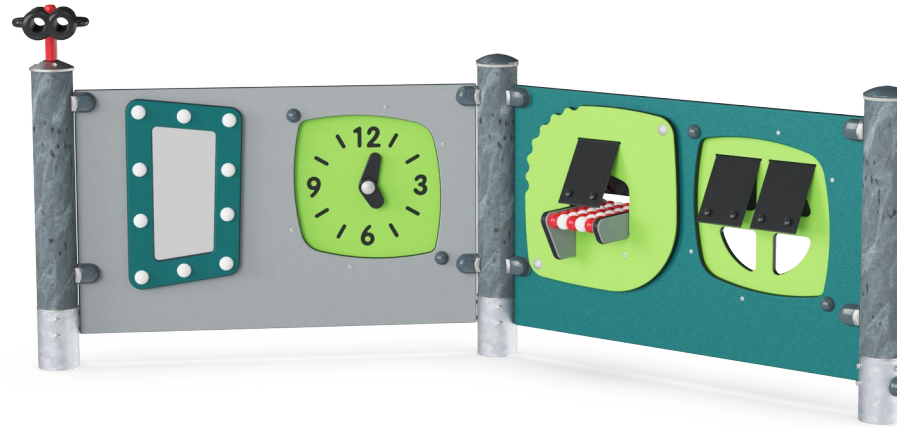

Spielwand 2 - Emotion

PCM003221

KOMPAN
Let's play

Produktnummer PCM003221-0950

Allgemeine Produktinformation

Maße L x B x H	201x99x89 cm
Empfohlenes Alter	1+
Spielkapazität (Nutzer)	9
Farbauswahl	

Die Spielwand 2, Emotionen zieht Kleinkinder mit ihrer Vielfalt an abwechslungsreichen und ansprechenden Spielelementen enorm an. Der Tastsinn wird mit dem Laufband stimuliert. Die taktile Stimulation ist nicht nur zutiefst befriedigend für die Kinder, sondern fördert auch ihre feinmotorischen und sprachlichen Fähigkeiten. Dies gilt auch für den thematischen Charakter der Spielwand: Auf der

hinter ihm geschieht. Die Analyse des KOMPAN Spielinstituts zeigt, dass Spiegel sehr anziehend auf Kleinkinder wirken und ihr Verständnis von sich selbst als Individuum sowie ihre sozial-emotionalen Fähigkeiten entwickeln. Das Fernglas ermöglicht den Blick über den Spielplatz.

Spielwand 2 - Emotion

PCM003221

Fernglas

Kognitiv: das Fernglas legt ein greifbares Thema fest und regt so zum dramatischen Spiel an. Dramatisches Spiel ist ein grossartiger Trainer für Sprache und die Kommunikationsfähigkeiten. **Kreativ:** das Fernglas kann in alle Richtungen gedreht werden. Der Blick hindurch ermöglicht eine neue Perspektive auf die Welt.

Uhr

Kognitiv: besseres Verständnis für Zahlen und Zeit auf eine spielerische Art und Weise. **Kreativ:** die Kinder können auf dem Spielplatz ein Zeichen setzen, indem Sie die Uhr anders stellen.

Doppelte Seitenwand