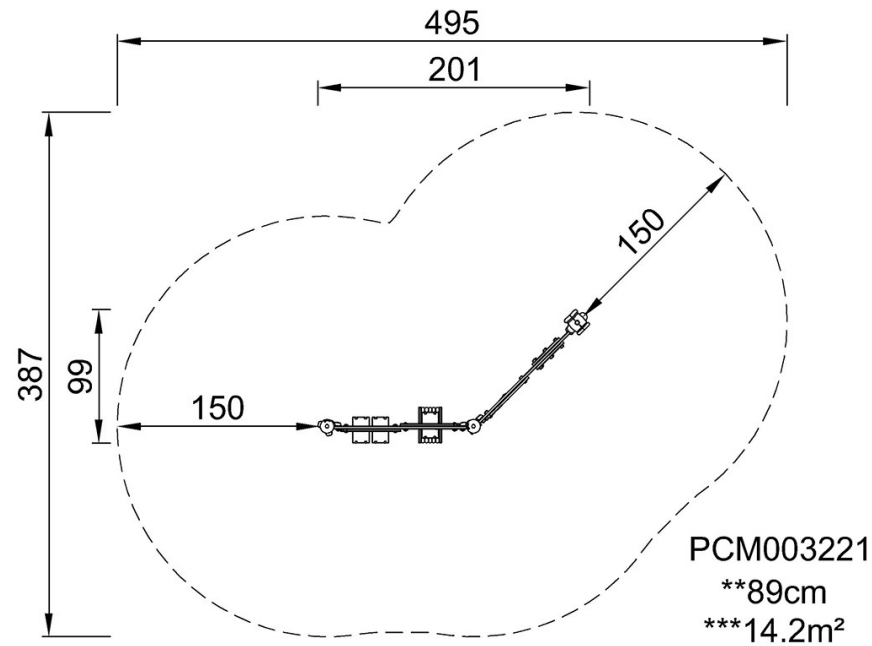

By Bureau Veritas HSE
www.bureauveritas.dk
+45 7731 1000

Spielwand 2 - Emotion

PCM003221

* Max freie Fallhöhe | ** Gesamthöhe | *** Fläche des Fallraums

* Max freie Fallhöhe | ** Gesamthöhe

PCM003221

[Klicken Sie hier, um die DRAUFSICHT anzuzeigen](#)