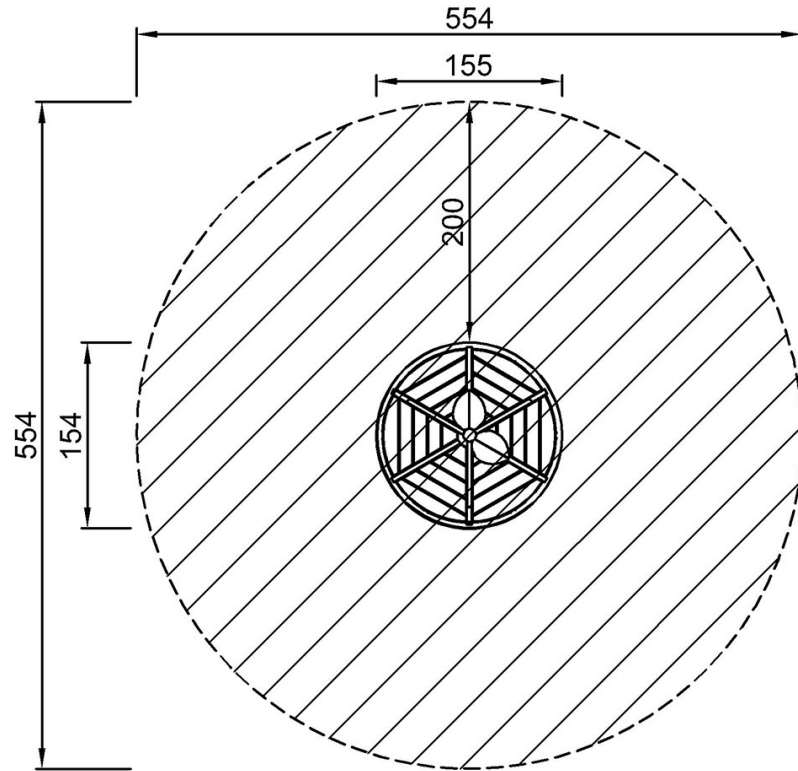

# Carousel with Seats

NRO120

最大跌落高度 | 总高度 | 安全区域

最大跌落高度 | 总高度

NRO120

NRO120  
\*100cm  
\*\*81cm  
\*\*\*24.1m<sup>2</sup>

[点击查看俯视图](#)

[点击查看侧面图](#)