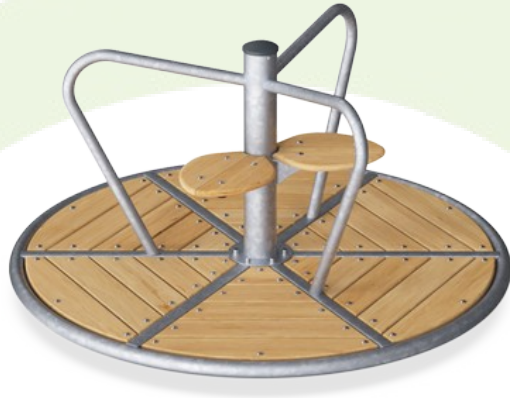

Sustainability Data

NRO120

从原材料到成品

CO₂ 排放总量

kg CO₂e

CO₂ 排放量 / 千克

kg CO₂e/kg

回收的原料

%

NRO120-0901

335.57

2.31

41.38

这些因素采用的总体框架为环保产品声明 (EPD), 该声明可量化“产品生命周期的环保信息, 并对相同功能的产品进行对比” (ISO, 2006)。在遵循该框架的同时, 对从原材料到制造的整个产品阶段 (A1-A3) 应用生命周期评估法。

Kompan A/S

C.F. Tietgens Boulevard 32C
DK-5220 Odense SØ
Denmark

Verification of CO₂ calculation of: Nature play

Data version no. 2023-10-05

The CO₂ calculation and data are in compliance with the principles of a carbon footprint impact according to the GHG protocol (Greenhouse Gas Protocol), Scope 3, cradle to gate related to all individual components in the product category: "Nature play" represented by item no.: NRO409-0621.

(Scope 3 emissions include emission sources in the upstream and downstream value chain).

Date: 30. October 2023 | Valid until: 30. October 2025

Verified by:

Julie Marie Vejsgaard Larsen, LCA & EPD Consultant

Verification based on report: Validation of CO₂ calculation of 9 categories of Kompan product line, version 1.0, prepared by: Bureau Veritas HSE, Denmark: Julie M. V. Larsen.

Publication date: 30. October 2023

By Bureau Veritas HSE
www.bureauveritas.dk
+45 7731 1000