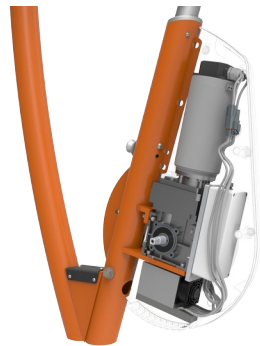

Sport Bike Pro

FAZ50200

KOMPAN
Let's play

Sport bike er designet for reale treningsøkter. Rammeformen og den smale salen optimaliserer ergonomien til ytelsestrening i en aggressiv sittestilling. Sadlen er justerbar i 13 høyder, slik at alle fra 150 cm til 205 cm kan trene i riktig posisjon. En innovativ selvdrevet elektrisk motor skaper motstand som ligner på en ekte sykkel. Motstanden tilpasser seg

Mål LxBxH	110x51x118 cm
Aldersgruppe	13+
Antall brukere	1
Fargevalg	

Sport Bike Pro

FAZ50200

KOMPAN
Let's play

Setet er laget av polyuretangummi og har en stål-innsatsplate som fester setet sikkert til sadelpinnen i aluminium. Salen kan justeres til 13 forskjellige høyder ved hjelp av en pop-pin i rustfritt stål.

Dekselet er 4 mm tykt og laget av Lexan™ kopolymer EXL9330, som er et av de tøffeste materialene som er tilgjengelig.

Q-faktoren på sykkelen er 175 mm, sveiven er laget av 18 mm rustfritt stål og forbinder pedalarmene som er støpt i deler av rustfritt stål (grad 304). Lengden på pedalarmene er 170 mm, og pedalele er forbundet med standard sykkelbeslag.

Styrestengene er designet med flere håndstillinger for å imøtekomme forskjellige holdninger og sittestillinger. Det er en støpt aluminiumsdel med polyurea-belegg for godt grep og isolasjon.

Du kan koble treningsapparatet til telefonen eller nettbrettet via Bluetooth. Dette vil gi øyeblikkelig tilbakemelding om hastighet, avstand, tråkkfrekvens, watt, forbrante kalorier og tid. Du kan også bruke smartenheten din til å justere motstand manuelt (10 nivåer), ha tilgang til instruksjons- og motivasjonsvideoer samt å lagre og dele aktivitetsdata på nettet!