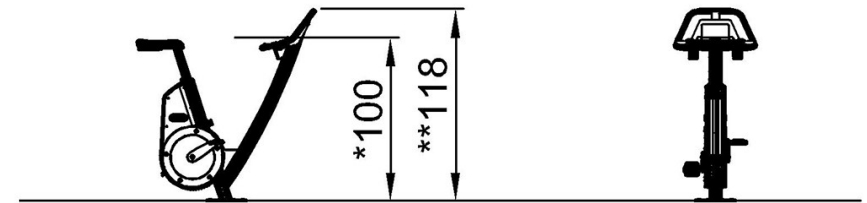

Sport Bike Pro

FAZ50200

* Maks fallhøyde | ** Total høyde | *** Sikkerhetssone

* Maks fallhøyde | ** Total høyde

[Klikk for å se TOP VIEW](#)

[Klikk for å se SIDE VIEW](#)