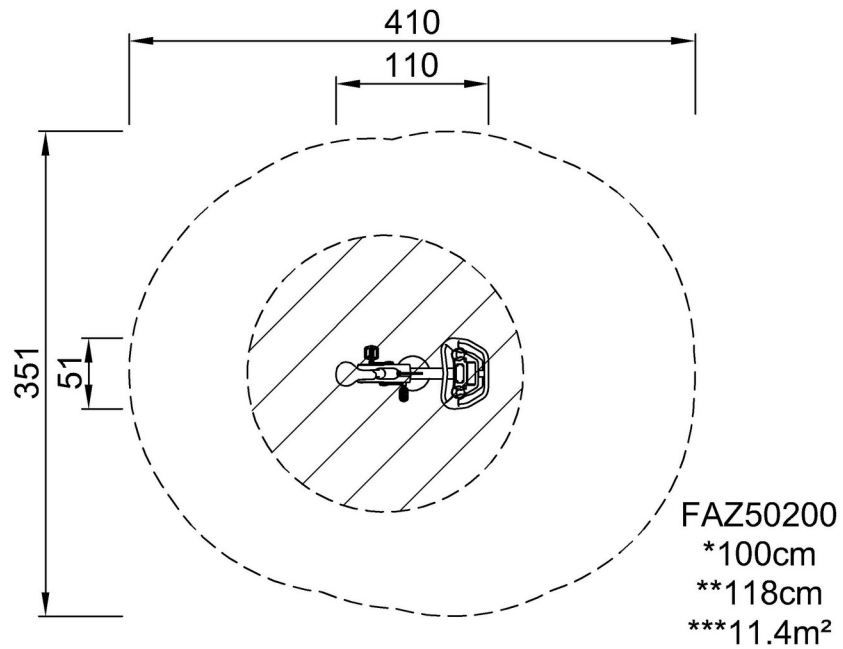

By Bureau Veritas HSE
www.bureauveritas.dk
+45 7731 1000

Sport Bike Pro

FAZ50200

* Maks fallhøyde | ** Total høyde | *** Sikkerhetssone

* Maks fallhøyde | ** Total høyde

[Klikk for å se TOP VIEW](#)

[Klikk for å se SIDE VIEW](#)