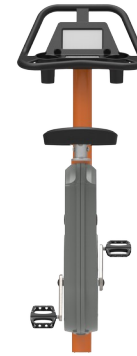

Sport Bike Pro

FAZ50200

KOMPAN
Let's play

Sport bike er designet for reale treningsøkter. Rammeformen og den smale salen optimaliserer ergonomien til ytelsestrening i en aggressiv sittestilling. Sadlen er justerbar i 13 høyder, slik at alle fra 150 cm til 205 cm kan trene i riktig posisjon. En innovativ selvdrevet elektrisk motor skaper motstand som ligner på en ekte sykkel. Motstanden tilpasser seg

Mål LxBxH	110x51x118 cm
Aldersgruppe	13+
Antall brukere	1
Fargevalg	

Sport Bike Pro

FAZ50200

KOMPAN
Let's play

Setet er laget av polyuretangummi og har en stål-innsatsplate som fester setet sikkert til sadelpinnen i aluminium. Salen kan justeres til 13 forskjellige høyder ved hjelp av en pop-pin i rustfritt stål.

Dekselet er 4 mm tykt og laget av Lexan™ kopolymer EXL9330, som er et av de tøffeste materialene som er tilgjengelig.

Q-faktoren på sykkelen er 175 mm, sveiven er laget av 18 mm rustfritt stål og forbinder pedalarmene som er støpt i deler av rustfritt stål (grad 304). Lengden på pedalarmene er 170 mm, og pedalele er forbundet med standard sykkelbeslag.

Styrestengene er designet med flere håndstillinger for å imøtekomme forskjellige holdninger og sittestillinger. Det er en støpt aluminiumsdel med polyurea-belegg for godt grep og isolasjon.

Du kan koble treningsapparatet til telefonen eller nettbrettet via Bluetooth. Dette vil gi øyeblikkelig tilbakemelding om hastighet, avstand, tråkkfrekvens, watt, forbrante kalorier og tid. Du kan også bruke smartenheten din til å justere motstand manuelt (10 nivåer), ha tilgang til instruksjons- og motivasjonsvideoer samt å lagre og dele aktivitetsdata på nettet!