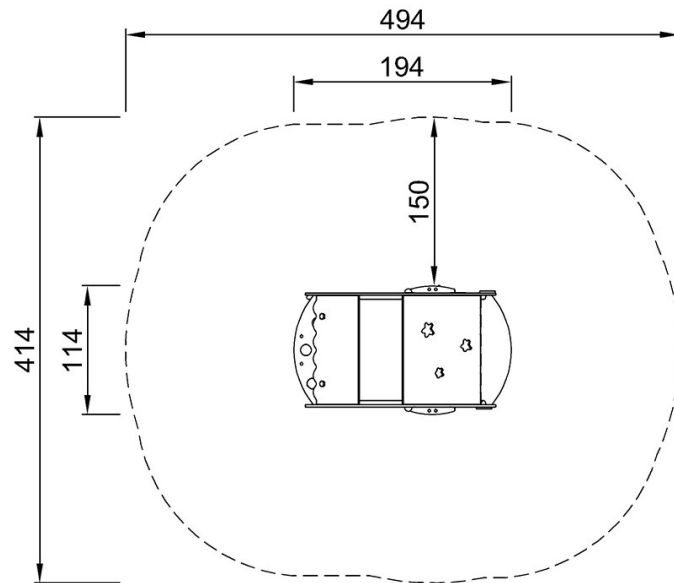

By Bureau Veritas HSE
www.bureauveritas.dk
+45 7731 1000

Lilla huset - dubbelt

MSC5415

* Max fallhöjd | ** Totalhöjd | *** Säkerhetsyta

* Max fallhöjd | ** Totalhöjd

MSC541521
*20cm
**139cm
***17.3m²

MSC541521