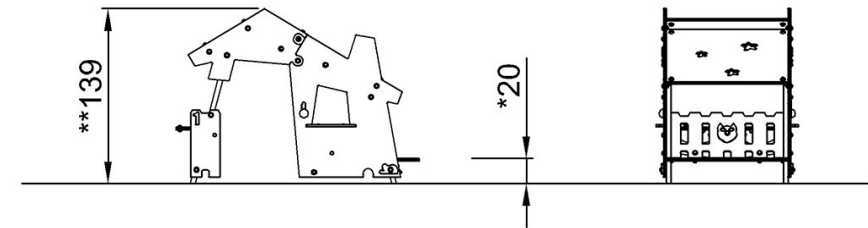

By Bureau Veritas HSE
www.bureauveritas.dk
+45 7731 1000

Lilla huset - dubbelt

MSC5415

* Max fallhöjd | ** Totalhöjd | *** Säkerhetsyta

* Max fallhöjd | ** Totalhöjd

MSC541521
*20cm
**139cm
***17.3m²

MSC541521