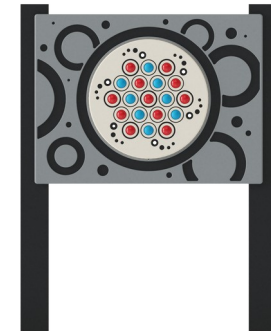

# Rullekuglepanel, firkantede stolper

TPP280025

**KOMPANI**  
Let's play

Rullekuglepanelet er skabt af holdbare rullende kompositkugler, som drejer rundt i panelet, når man kører hånden eller fingrene hen over dem. Rullekuglerne har også en farvet marmoreffekt, så der er et visuelt stimulerende aspekt ved kuglerne, når de drejer eller er blevet drejet.

Varenr. TPP280025-0401	
<b>Generel produktinformation</b>	
Dimensioner LxBxH	92x15x128 cm
Alder	2+
Antal brugere	2
Farvemuligheder	●

# Rullekuglepanel, firkantede stolper

TPP280025

Paneler og udvalgte legedele er fremstillet af HDPE (High Density Polyethylene), som er 100 % genanvendeligt efter brug.

Firkantede stolper på 100x100 mm lavet af genbrugsplast i sort farve