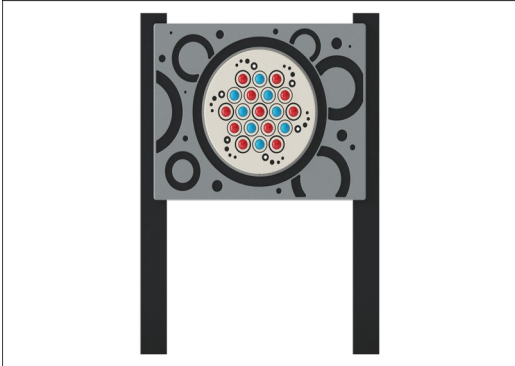

# Rullekuglepanel, firkantede stolper

TPP280025

**KOMPANI**  
Let's play

Rullekuglepanelet er skabt af holdbare rullende kompositkugler, som drejer rundt i panelet, når man kører hånden eller fingrene hen over dem. Rullekuglerne har også en farvet marmoreffekt, så der er et visuelt stimulerende aspekt ved kuglerne, når de drejer eller er blevet drejet.

Varenr. TPP280025-0401	
<b>Generel produktinformation</b>	
Dimensioner LxBxH	92x15x128 cm
Alder	2+
Antal brugere	2
Farvemuligheder	●

# Rullekuglepanel, firkantede stolper

TPP280025

Paneler og udvalgte legedele er fremstillet af HDPE (High Density Polyethylene), som er 100 % genanvendeligt efter brug.

Firkantede stolper på 100x100 mm lavet af genbrugsplast i sort farve