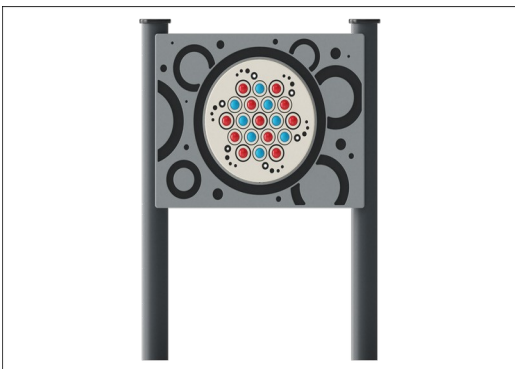

Play Panel Roller Ball, okrągłe słupki

TPP280026

KOMPANI
Let's play

Panel Roller Ball został skonstruowany przy użyciu wytrzymałych kompozytowych kulek, które obracają się w panelu podczas przesuwania po nich dłoni lub palców. Kulki rolkowe mają również kolor marmuru, dzięki czemu są wizualnie stymulujące, gdy obracają się samoistnie lub są obracane.

Nr produktu TPP280026-0401	
Ogólne Informacje o Produkcie	
Wymiary DxSzxW	92x15x128 cm
Grupa wiekowa	
Max. Ilość Osób	
Dostępne kolory	●

Play Panel Roller Ball, okrągłe słupki

TPP280026

Panel oraz wybrane elementy do zabawy wykonane zostały z polietylenu o wysokiej gęstości (HDPE), który nadaje się w 100% do recyklingu po zakończonym użytkowaniu.

Okrągłe słupki Ø100 mm z wytłoczonego aluminium z malowanym proszkowo wykończeniem górnym w kolorze czarnym i zaślepką z polietylenu HDPE o wysokiej gęstości.

Nr produktu TPP280026-0401

Informacje Dotyczące Instalacji

Czas instalacji	0,7
Objętość wykopu	0,13 m ³
Objętość betonu	0,07 m ³
Głębokość podstawy (standardowa)	40 cm
Waga przesyłki	40 kg
Opcje kotwiczenia	W ziemi <input checked="" type="checkbox"/>
	Powierzchnia <input type="checkbox"/>