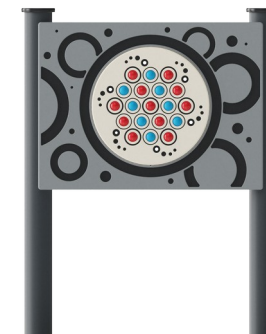

Play Panel Roller Ball, okrągłe słupki

TPP280026

KOMPANI
Let's play

Panel Roller Ball został skonstruowany przy użyciu wytrzymałych kompozytowych kulek, które obracają się w panelu podczas przesuwania po nich dłoni lub palców. Kulki rolkowe mają również kolor marmuru, dzięki czemu są wizualnie stymulujące, gdy obracają się samoistnie lub są obracane.

Nr produktu TPP280026-0401	
Ogólne Informacje o Produkcie	
Wymiary DxSzxW	92x15x128 cm
Grupa wiekowa	
Max. Ilość Osób	
Dostępne kolory	●

Play Panel Roller Ball, okrągłe słupki

TPP280026

Panel oraz wybrane elementy do zabawy wykonane zostały z polietylenu o wysokiej gęstości (HDPE), który nadaje się w 100% do recyklingu po zakończonym użytkowaniu.

Okrągłe słupki Ø100 mm z wytłoczonego aluminium z malowanym proszkowo wykończeniem górnym w kolorze czarnym i zaślepką z polietylenu HDPE o wysokiej gęstości.

Nr produktu TPP280026-0401

Informacje Dotyczące Instalacji