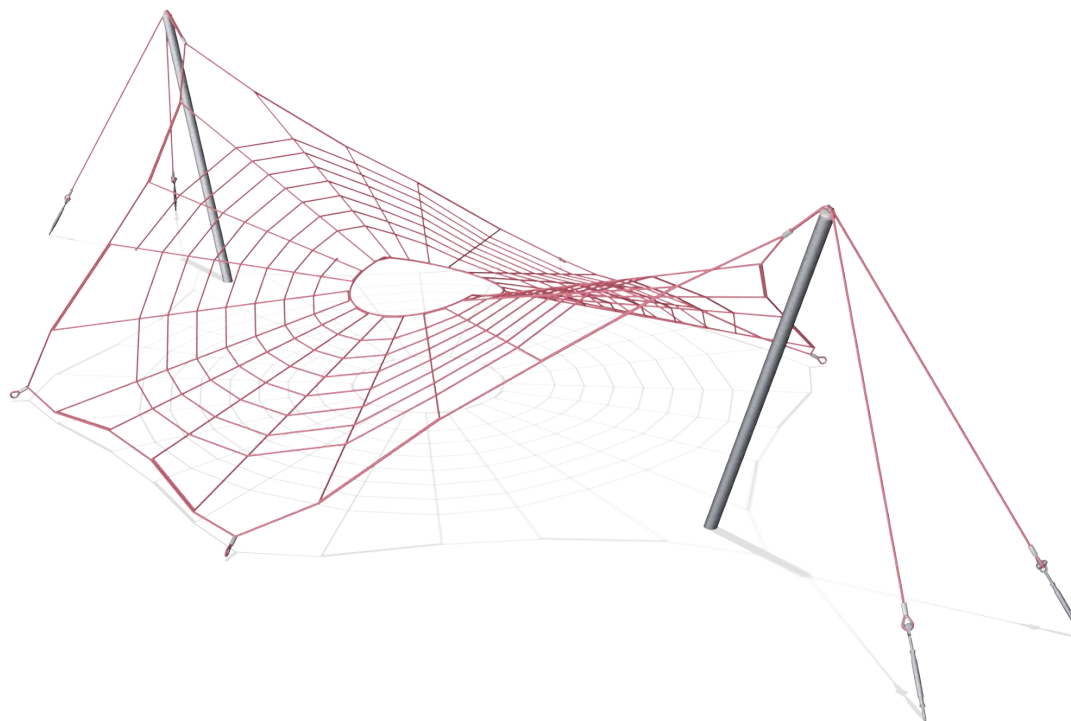

Anello circolare a metà altezza

Fisico: appeso alle braccia allena i muscoli della parte superiore del corpo. **Socio-emotivo:** L'appendimento a braccia con gli amici stimola la resistenza: chi riesce a rimanere appeso a braccia per più tempo? Emozione e sensazione di successo quando si raggiunge il punto più alto.

Rete a ragno inclinata

Fisico: La coordinazione trasversale, l'equilibrio e la consapevolezza spaziale vengono allenati quando si sale sulla rete. Tutti i muscoli principali sono attivi. **Socio-emotivo:** le maglie grandi permettono di far sedere più bambini insieme, condividendoli.

Ragnatela

COR22202

Le corde Corocord con diametro di 19 mm o più sono speciali "tipo Hercules" con fili di acciaio zincato a sei fili. Ogni filo è strettamente avvolto con filato PES, che viene fuso su ogni filo individuale. Le corde sono altamente resistenti all'usura e agli atti vandalici e possono essere sostituite in loco, se necessario.

I morsetti a "S" di Corocord sono utilizzati come connessioni universali nei prodotti Corocord. Le aste in acciaio inossidabile da 8 mm con bordi arrotondati sono pressate attorno alle corde con una speciale pressa idraulica, rendendole il connettore ideale: sicuro, durevole e antivandalismo, il tutto pur consentendo il tipico movimento delle strutture di gioco della corda.