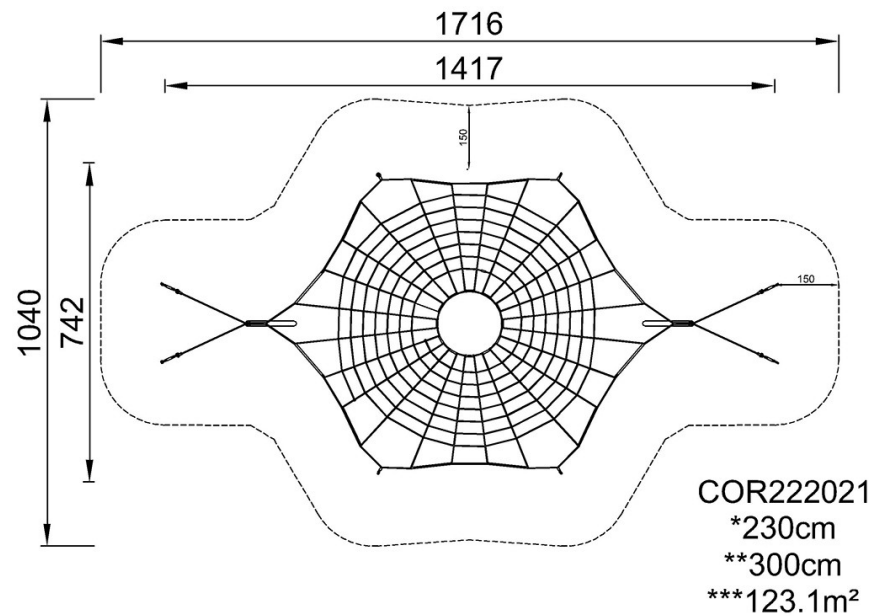

By Bureau Veritas HSE
 www.bureauveritas.dk
 +45 7731 1000

Ragnatela

COR22202

Altezza di caduta massima | Altezza totale | Superficie di sicurezza

Altezza di caduta massima | Altezza totale

[Fai clic per visualizzare il rapporto VISTA SUPERIORE](#)

[Fai clic per visualizzare il rapporto VISTA LATERALE](#)