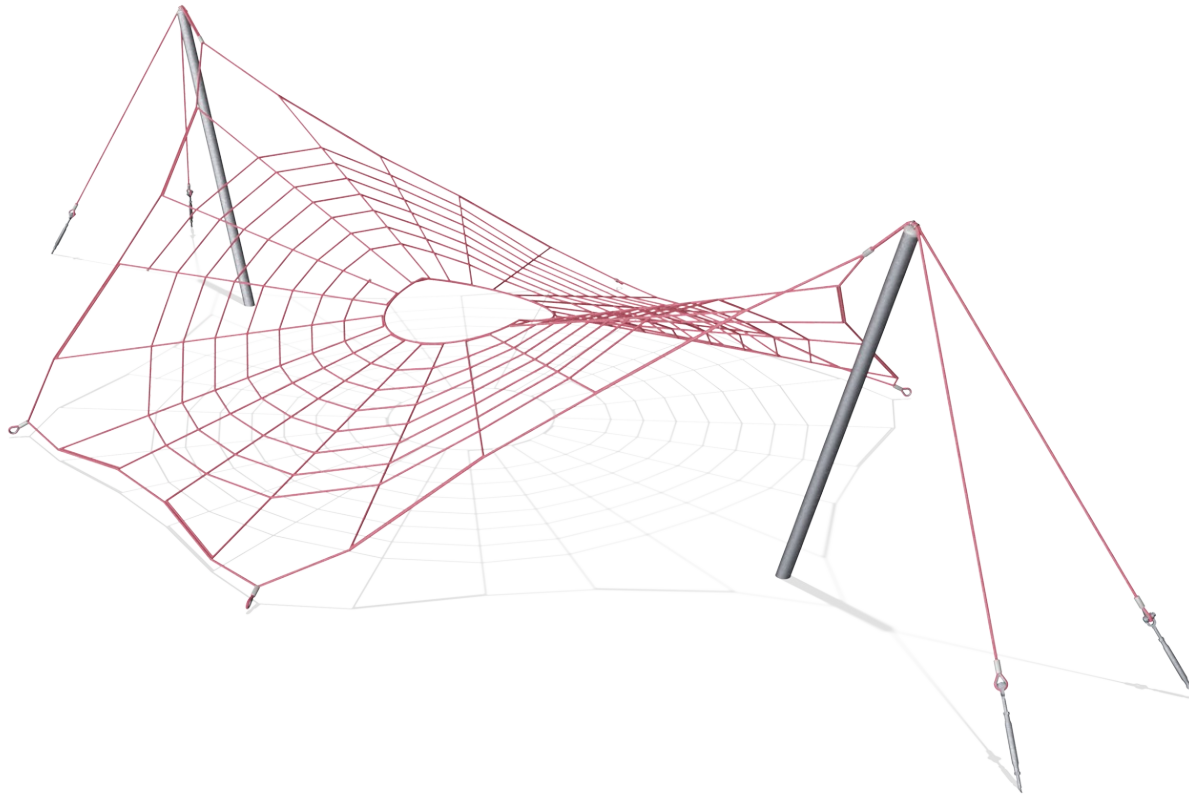

Ragnatela

COR22202

KOMPANI
Let's play

Codice articolo COR222021-1101

Informazioni generali prodotto

Dimensioni (LxLxA)	1417x742x300 cm
Età d'uso	5+
Capacità di gioco	33
Opzioni colori	

Per maggiori informazioni visitate il sito
www.corocord.com
Articolo COROCORD numero COR2220