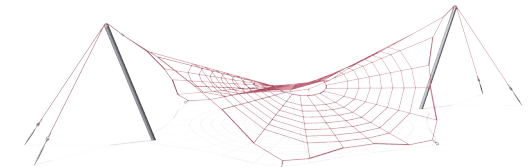

Ragnatela

COR22202

KOMPANI
Let's play

Codice articolo COR222021-1101

Informazioni generali prodotto

Dimensioni (LxLxA)	1417x742x300 cm
Età d'uso	5+
Capacità di gioco	33
Opzioni colori	

Per maggiori informazioni visitate il sito
www.corocord.com
Articolo COROCORD numero COR2220

Anello circolare a metà altezza

Fisico: appeso alle braccia allena i muscoli della parte superiore del corpo. **Socio-emotivo:** L'appendimento a braccia con gli amici stimola la resistenza: chi riesce a rimanere appeso a braccia per più tempo? Emozione e sensazione di successo quando si raggiunge il punto più alto.

Rete a ragno inclinata

Fisico: La coordinazione trasversale, l'equilibrio e la consapevolezza spaziale vengono allenati quando si sale sulla rete. Tutti i muscoli principali sono attivi. **Socio-emotivo:** le maglie grandi permettono di far sedere più bambini insieme, condividendoli.

I morsetti a "S" di Corocord sono utilizzati come connessioni universali nei prodotti Corocord. Le aste in acciaio inossidabile da 8 mm con bordi arrotondati sono pressate attorno alle corde con una speciale pressa idraulica, rendendole il connettore ideale: sicuro, durevole e antivandalismo, il tutto pur consentendo il tipico movimento delle strutture di gioco della corda.