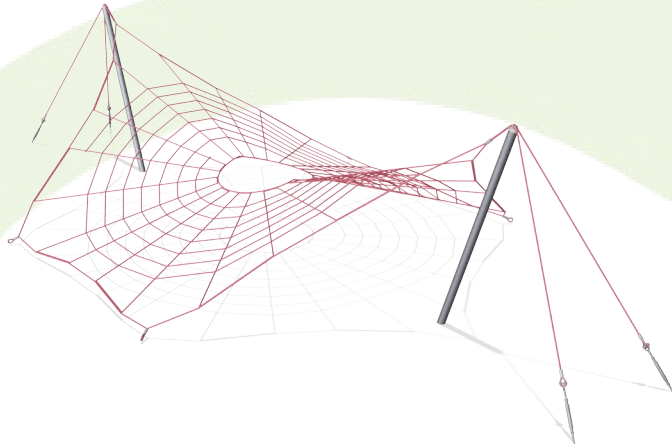

Sustainability Data

COR22202

Cradle to Gate A1-A3	Total CO₂ emission	CO₂e/kg	Recycled materials
	kg CO₂e	kg CO₂e/kg	%
COR222021-1101	1.292,95	2,99	54,04

The overall framework applied for these factors is the Environmental Product Declaration (EPD), which quantifies "environmental information on the life cycle of a product and enable comparisons between products fulfilling the same function" (ISO, 2006). This follows the structure and applies a Life-Cycle Assessment approach to the entire Product stage from raw material through manufacturing (A1-A3))

Kompan A/S
C.F. Tietgens Boulevard 32C
DK-5220 Odense SØ
Denmark