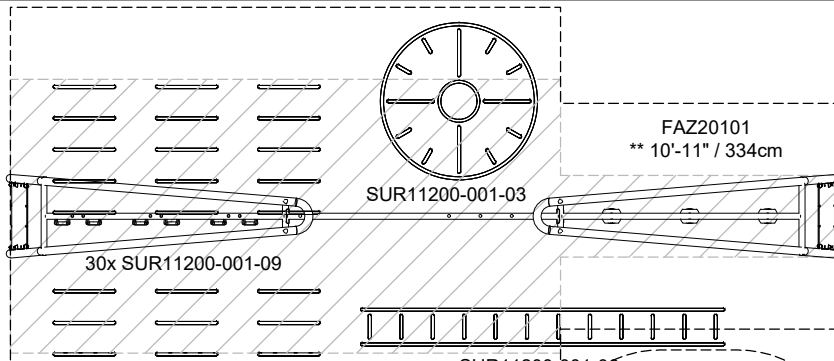

50'-10" [1550cm]

50'-2" [1528cm]

40'-3" [1226cm]

40' [1219cm]

FAZ20101
** 10'-11" / 334cm

SUR11200-001-03

30x SUR11200-001-09

SUR11200-001-06

FAZ51100
** 3'-11" / 120cm

2x FAZ50101
** 4'-6" / 138cm

FAZ52101
** 5'-9" / 175cm

FAZ30100
** 8" / 20cm

SUR11200-001-01

FAZ30200
** 1'-3" / 39cm

FSW23800
** 7'-11" / 240cm

FAZ60600
** 3'-1" / 93cm

FAZ60700
** 2'-11" / 89cm

FAZ30300
** 1'-10" / 58cm

FSW10301
** 7'-10" / 240cm

SOL200802
 * 7'-8" / 233cm
 ** 10'-11" / 334cm
 ***1625ft² / 151m²
 2045ft² / 190m² (Surface Area)
 1/8" = 1'-0"