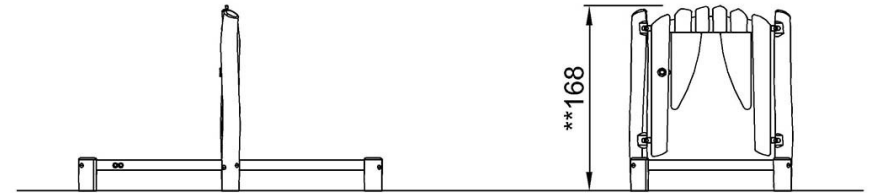

# Theatre Stage

NRO604

最大跌落高度 | 总高度 | 安全区域

最大跌落高度 | 总高度

NRO604  
\*\*168cm  
\*\*\*23.5m<sup>2</sup>

NRO604

[点击查看俯视图](#)

[点击查看侧面图](#)