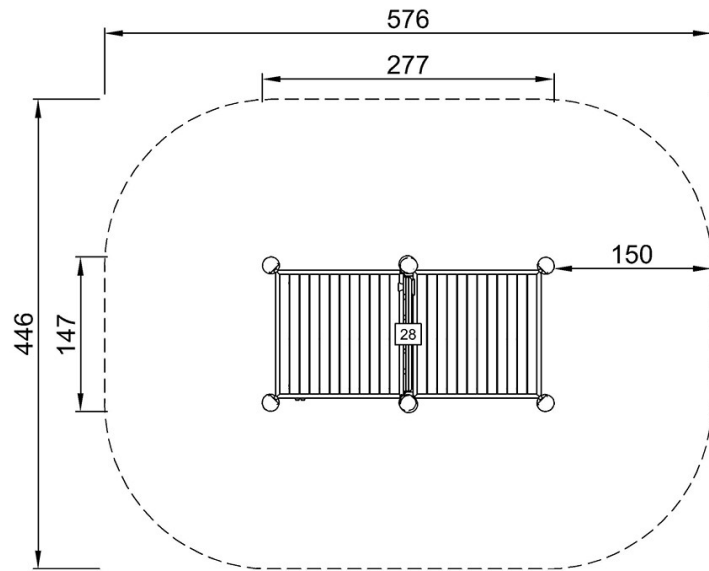

# Theatre Stage

NRO604

最大跌落高度 | 总高度 | 安全区域

最大跌落高度 | 总高度

NRO604  
\*\*168cm  
\*\*\*23.5m<sup>2</sup>

NRO604

[点击查看俯视图](#)

[点击查看侧面图](#)