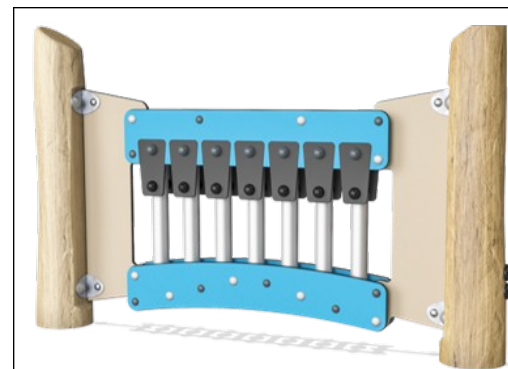

## 质保信息

Robinia 木材	15 年
承保零部件	10 年
不锈钢零件	终身质保
不锈钢零件	终身质保

所有的橡胶活动 / 部件均由传送带质量的橡胶制成，使其极耐候且持久。

打击乐器面板由 2 个带 PP 管的康加鼓和顶部彩色 ABS 组成。巴别鼓采用 316L 不锈钢制成。

Xylofon 音乐面板由 HDPE 材料制成，材质为 19mm EcoCore™。EcoCore™ 是一种高度耐用的环保材料。管道由压铸铝制成，专用于室外环境。