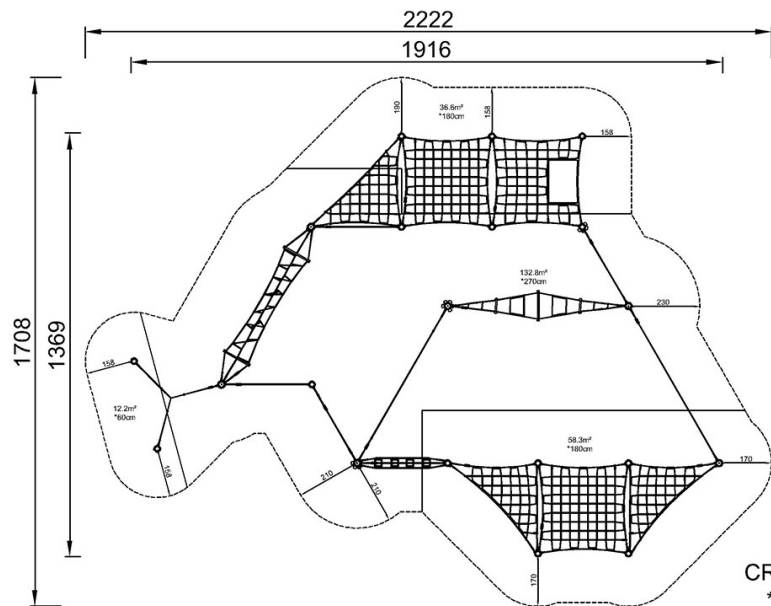

By Bureau Veritas HSE
 www.bureauveritas.dk
 +45 7731 1000

Avonturenpad - Hamadryad

CRP252101

Max. valhoogte | Totale Hoogte | Veiligheidszone

Max. valhoogte | Totale Hoogte

CRP252101
*270cm
**287cm
***239.9m²