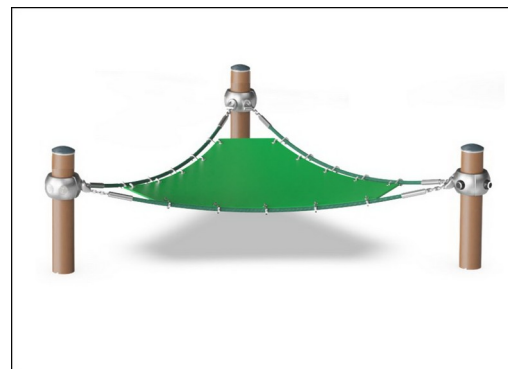

De S-klemmen van Corocord worden gebruikt als universele aansluitingen in Corocord producten. Ze zijn gemaakt van RVS en hebben een diameter van 8 mm. De uiteinden zijn met een speciale hydraulische pers om de touwen geperst waardoor ze een ideale verbinding krijgen. Ze zijn veilig, duurzaam en vandalismebestendig en hinderen de typische beweging van touwspelconstructies niet.

Corocord klemmen hebben een doordacht ontwerp dat tot in de kleinste details is uitgewerkt. Daardoor heeft het hoge kwaliteit aluminium een superieure flexibiliteit. De slimme klemmen zijn met vier stalen bouten aan de staanders bevestigd. Ongebruikte bevestigingspunten zijn afgedekt met PA afdekdoppen.