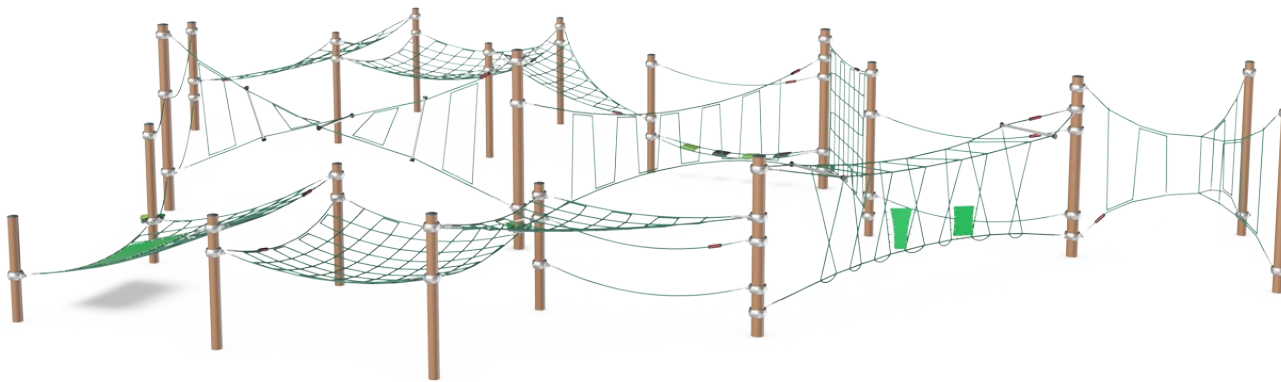

Avonturenpad - Hamadryad

CRP252101

KOMPAN
Let's play

Item nummer CRP252101-0902

Algemene Product Informatie

Afmetingen LxBxH	1916x1369x287 cm
Leeftijdsgroep	6+
Speelcapaciteit	90
Kleuropties	● ● ●

Avonturenpad Hamadryad heeft een enorme aantrekkingskracht op kinderen van alle leeftijden. Het toestel biedt zoveel leuke en afwisselende activiteiten op allerlei verende en zwierende speelelementen, dat ze bij elk bezoek aan de speeltuin enthousiast op het toestel afrennen. Dankzij de open vormgeving van de Hamadryad, kan iedereen op en rondom het toestel elkaar zien, wat inspiratie oplevert voor allerlei mogelijke activiteiten. De klimnetten creëren één grote speelruimte die zich uitstekend leent voor spelletjes zoals De

Vloer is Lava. Klimmen en kruipen op allerlei zwierende en verende toesteelementen vraagt om een goede concentratie: kinderen moeten goed nadenken over wanneer ze hun ritme versnellen of vertragen. Van het ene naar het andere toestelonderdeel klauteren, draagt bij aan de ontwikkeling van de motorische basisvaardigheden: behendigheid, evenwichtsgevoel en coördinatie. Deze vaardigheden zijn essentieel voor een soepele en zelfverzekerde motoriek en vormen de basis voor andere belangrijke vaardigheden, zoals

De gegevens kunnen zonder voorafgaande kennisgeving worden gewijzigd.

Avonturenpad - Hamadryad

CRP252101

Touwen van UV-gestabiliseerde PES-touwstrengen met staaldradkern. Het polyestergaren is gemaakt van +95% gerecycled post-consumer materiaal en is inductief gesmolten op iedere afzonderlijke streng.

De S-klemmen van Corocord worden gebruikt als universele aansluitingen in Corocord producten. Ze zijn gemaakt van RVS en hebben een diameter van 8 mm. De uiteinden zijn met een speciale hydraulische pers om de touwen geperst waardoor ze een ideale verbinding krijgen. Ze zijn veilig, duurzaam en vandalismebestendig en hinderen de typische beweging van touwspelconstructies niet.