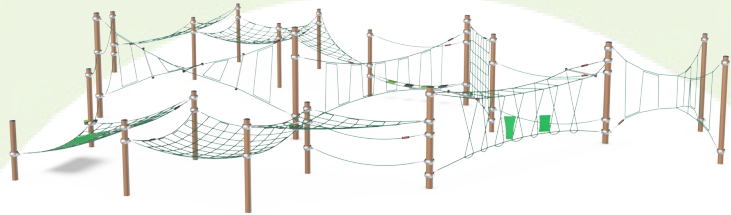

Sustainability Data

CRP252101

Cradle to Gate A1-A3	Total CO₂ emission	CO₂e/kg	Recycled materials
	kg CO₂e	kg CO₂e/kg	%
CRP252101-0902	5.423,82	3,51	45,59

The overall framework applied for these factors is the Environmental Product Declaration (EPD), which quantifies "environmental information on the life cycle of a product and enable comparisons between products fulfilling the same function" (ISO, 2006). This follows the structure and applies a Life-Cycle Assessment approach to the entire Product stage from raw material through manufacturing (A1-A3))

Kompan A/S
C.F. Tietgens Boulevard 32C
DK-5220 Odense SØ
Denmark