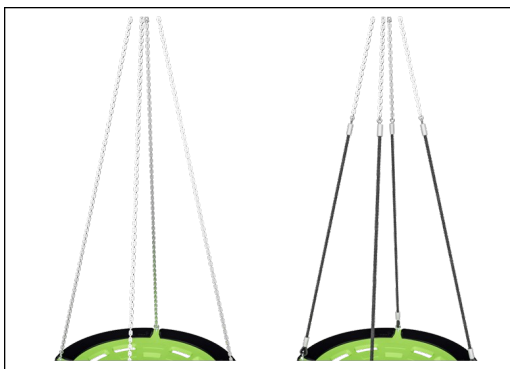

Die Sitzaufhängungen sind mit Edelstahlketten oder Seilen erhältlich. Die Seile bestehen aus UV-beständigem PA mit innerer Seilverstärkung. Das Seil ist induktionsbehandelt, um für eine dauerhafte Verbindung zwischen Stahl und Seil zu sorgen, was dieses äußerst verschleißfest macht.