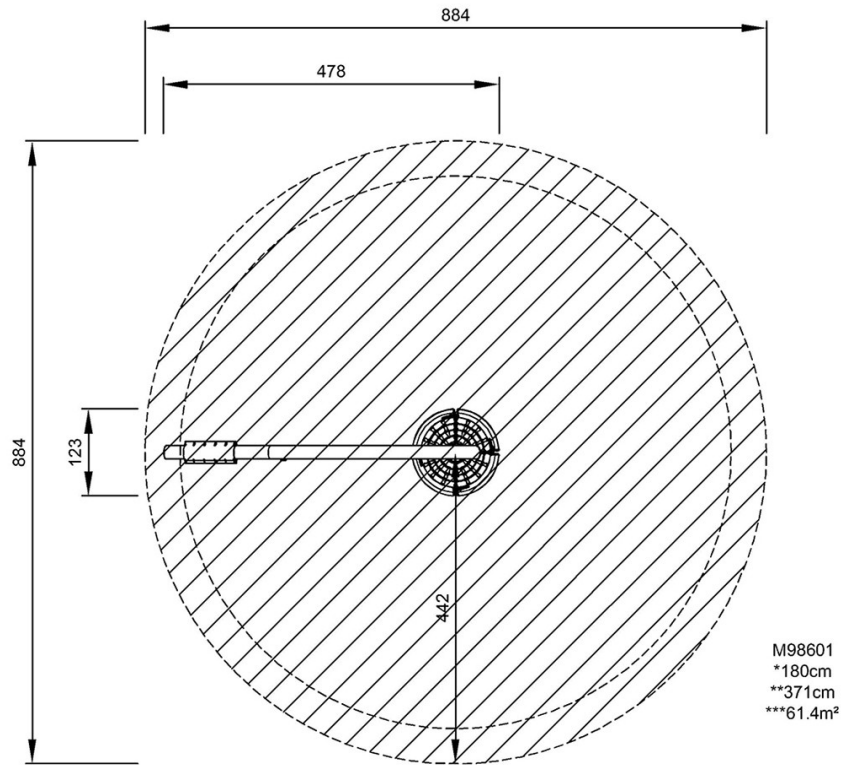

# Riesen-Dinoschaukel

M986

\* Max freie Fallhöhe | \*\* Gesamthöhe | \*\*\* Fläche des Fallraums

\* Max freie Fallhöhe | \*\* Gesamthöhe

[Klicken Sie hier, um die DRAUFSICHT anzuzeigen](#)

[Klicken Sie hier, um die SEITENANSICHT anzuzeigen](#)