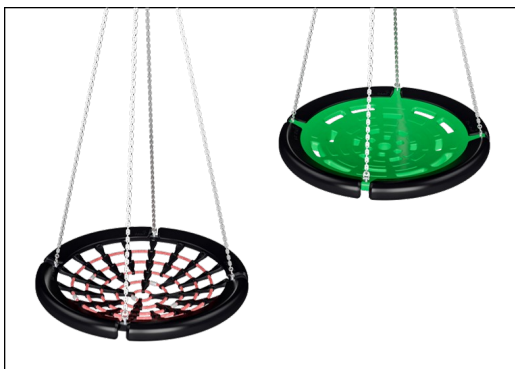

# Riesen-Dinoschaukel

M986

Die Stahloberflächen sind bleifrei feuerverzinkt. Die Verzinkung bietet eine ausgezeichnete Korrosionsbeständigkeit im Freien und ist außerdem wartungsarm.

Die Pulverbeschichtung erfolgt in zwei Schritten: Leichtes Schleifen und Säubern, Pulverbeschichtung – Dicke 17-120 µm.

Speziell entwickelte 360°-Schaukelaufhängungen aus Edelstahl mit Anti-Überschlag-Funktion. Die Aufhängungen sind dauergeschmiert und versiegelt. Das Aufhängungssystem ist mit einer Sicherheitskette ausgestattet, um das Herunterfallen der Schaukelaufhängung bei Beschädigung zu verhindern.

Die neuen KOMPAN Schalennester zeichnen sich durch ihr geringes Gewicht aus und wurden unter Berücksichtigung globaler Sicherheitsbestimmungen entwickelt. Der weiche Dämpfer mit rutschfester Oberfläche macht den Schaukelsitz besonders benutzerfreundlich. Erhältlich mit verstärktem PA-Seil oder als formgepresste Variante aus PE-Kunststoff.