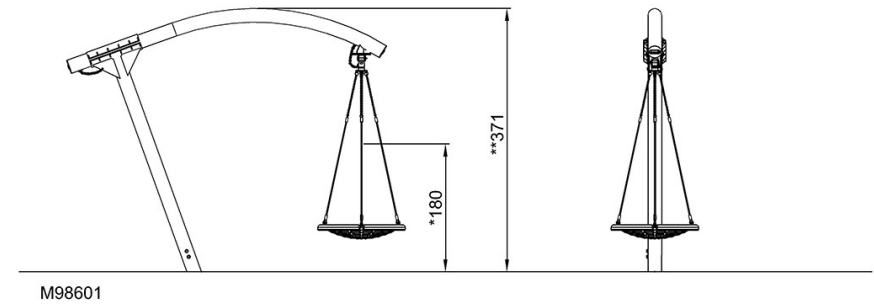

# Riesen-Dinoschaukel

M986

\* Max freie Fallhöhe | \*\* Gesamthöhe | \*\*\* Fläche des Fallraums

\* Max freie Fallhöhe | \*\* Gesamthöhe

[Klicken Sie hier, um die DRAUFSICHT anzuzeigen](#)

[Klicken Sie hier, um die SEITENANSICHT anzuzeigen](#)