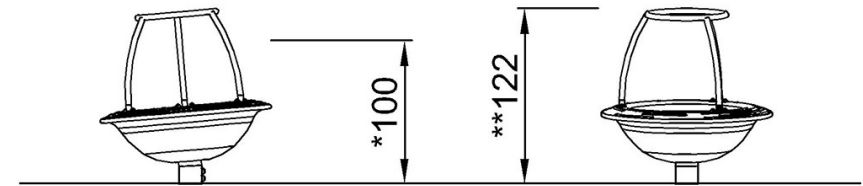

By Bureau Veritas HSE
www.bureauveritas.dk
+45 7731 1000

TIPI-karuselli ylätuella

ELE400065

Putoamiskorkeus enint. | Kokonaiskorkeus | Turva-alue

Putoamiskorkeus enint. | Kokonaiskorkeus

ELE400065
*100cm
**122cm
***21.3m²