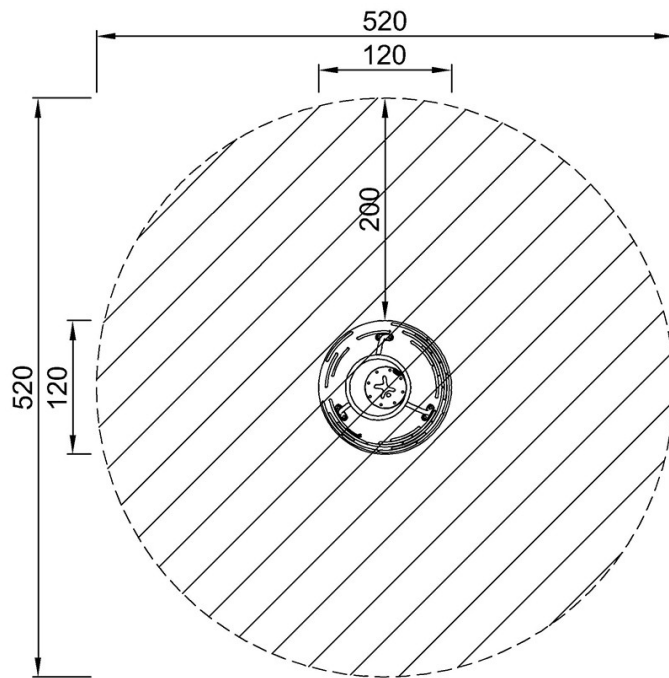

By Bureau Veritas HSE
www.bureauveritas.dk
+45 7731 1000

TIPI-karuselli ylätuella

ELE400065

Putoamiskorkeus enint. | Kokonaiskorkeus | Turva-alue

Putoamiskorkeus enint. | Kokonaiskorkeus

ELE400065
*100cm
**122cm
***21.3m²