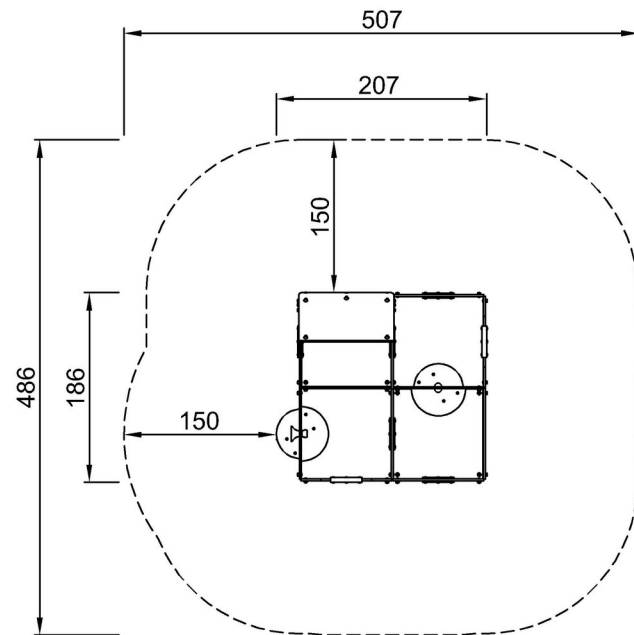

# Labyrinten 4 rum

M63274

\* Max fallhöjd | \*\* Totalhöjd | \*\*\* Säkerhetsyta

\* Max fallhöjd | \*\* Totalhöjd

M63274-xx13P  
\*27cm  
\*\*137cm  
\*\*\*21.8m<sup>2</sup>

[Klicka för att se TOP VIEW](#)