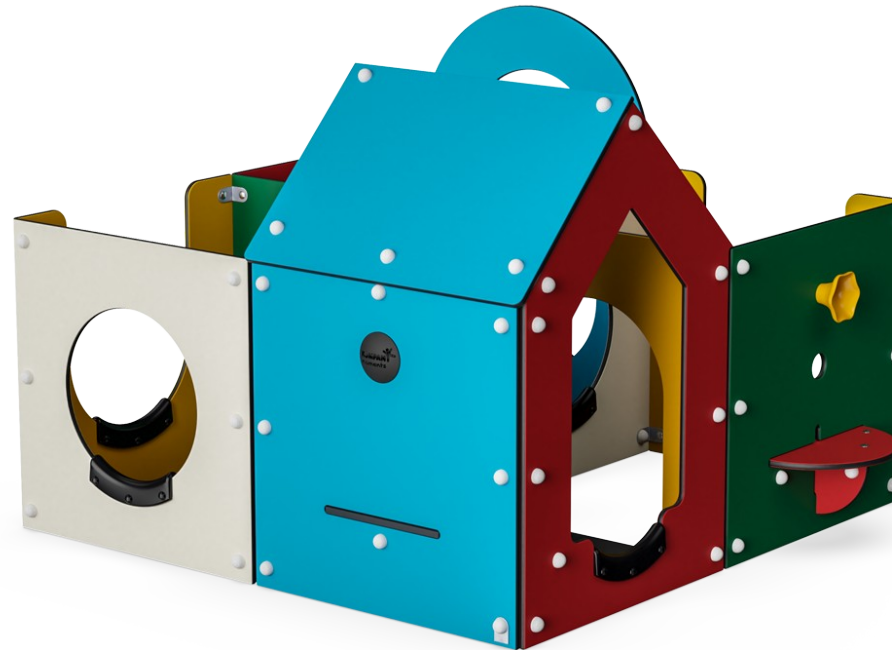

Labyrinten 4 rum

M63274

Megafon

Socioemotionell: inspirerar kommunikation och förmåga att turas om. **Kognitiv:** förvrängda ljud väcker nyfikenhet och stimulerar förståelse för orsak och verkan.

Panel med lekkulor

Socioemotionell: kan lekas med från båda sidor, uppmuntrar samarbete. **Kognitiv:** förståelse för orsak och verkan. **Kreativ:** lämna avtryck genom att placera kulorna i olika position.

Bänk

Socioemotionell: en fin mötesplats att dela upplevelsen från båda sidor, vilket skapar ett socialt scenario där kommunikation och samarbete uppmuntras.

Krypa-genom hål

Fysisk: kors-koordinering, förmågan att kunna avgöra de egna kroppsdelarnas positionering, och rumsuppfattning utvecklas genom att klättra och krypa igenom hålet. **Socioemotionell:** samarbete och turas om. **Kognitiv:** genom att undersöka om kroppen får plats genom hålet ökar förståelse för rum, form och storlek samt kroppsuppfattning

Bänk

Socioemotionell: samlas, samarbeta och ta en paus från leken. Sociala färdigheter tränas.

Genomskinlig vägg

Kognitiv: att titta in eller ut skapar förståelse för rum och distans.