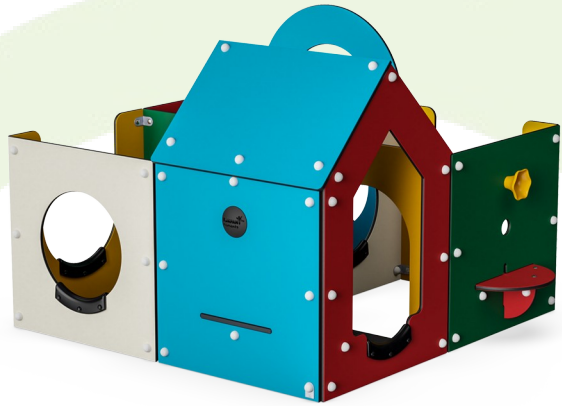

Hållbarhetsdata

M63274

Cradle to Gate A1-A3	Totalt CO₂-utsläpp	CO₂e per kg	Återvunna material
	kg CO₂e	kg CO₂e/kg	%
M63274-3213P	288,86	1,30	70,74

Det övergripande ramverket som tillämpas för dessa faktorer är miljövarudeklarationen (EPD, Environmental Product Declaration), som kvantifierar "miljöinformation om produktens livscykel och möjliggör jämförelser av produkter som uppfyller samma funktion" (ISO, 2006). Denna struktur följer här och använder en livscykelanalys för hela produktstadiet från råmaterial till färdig produkt (A1-A3).

Kompan A/S

C.F. Tietgens Boulevard 32C
DK-5220 Odense SØ
Denmark