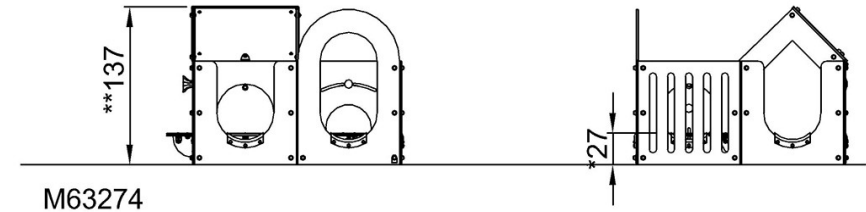

# Labyrinten 4 rum

M63274

\* Max fallhöjd | \*\* Totalhöjd | \*\*\* Säkerhetsyta

\* Max fallhöjd | \*\* Totalhöjd

M63274-xx13P  
\*27cm  
\*\*137cm  
\*\*\*21.8m<sup>2</sup>

[Klicka för att se TOP VIEW](#)