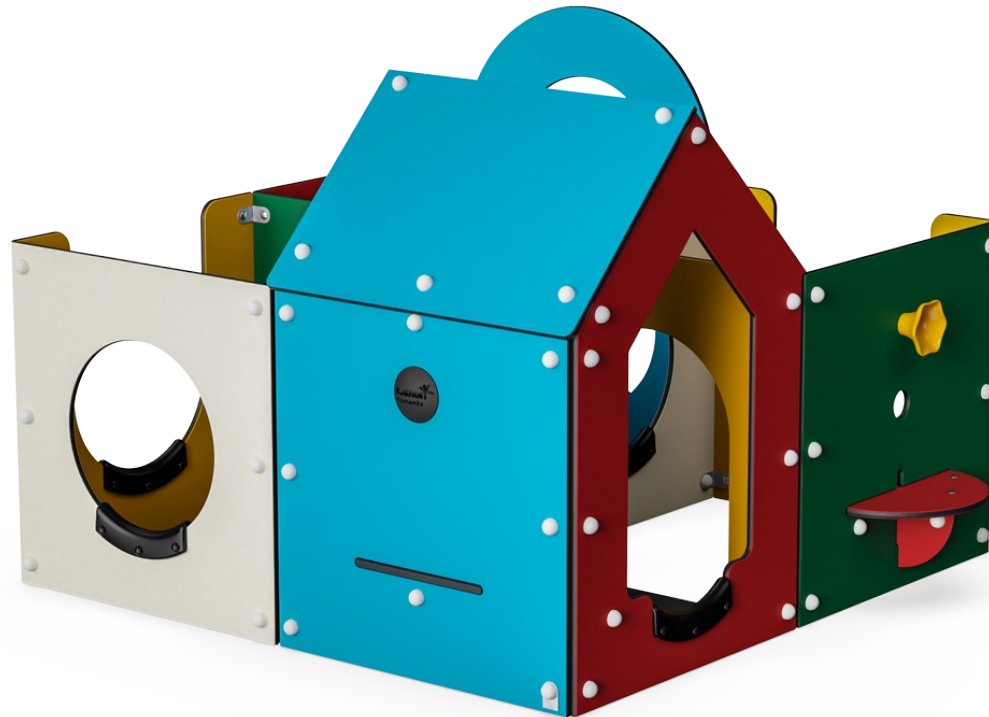

# Labyrinten 4 rum

M63274

**KOMPANI**  
Let's play

Artikelnr. M63274-3213P

## Generell produktinformation

Dimension LxWxH	207x186x137 cm
Åldersgrupp	6m+
Kapacitet (användare)	10
Färgalternativ	

Labyrinten med fyra rum är spännande för små barn. Den noga designade strukturen ger möjligheter för olika typer av lek: fysisk, social-emotionell, kognitiv och kreativ. Att röra sig genom Labyrintens fyra rum är roligt, och öppningarna där barnen kryper har gummiskydd för knäna som underlättar aktiviteten. När barnen leker i Labyrinten tränas

## Bänk

**Socioemotionell:** en fin mötesplats att dela upplevelsen från båda sidor, vilket skapar ett socialt scenario där kommunikation och samarbete uppmuntras.