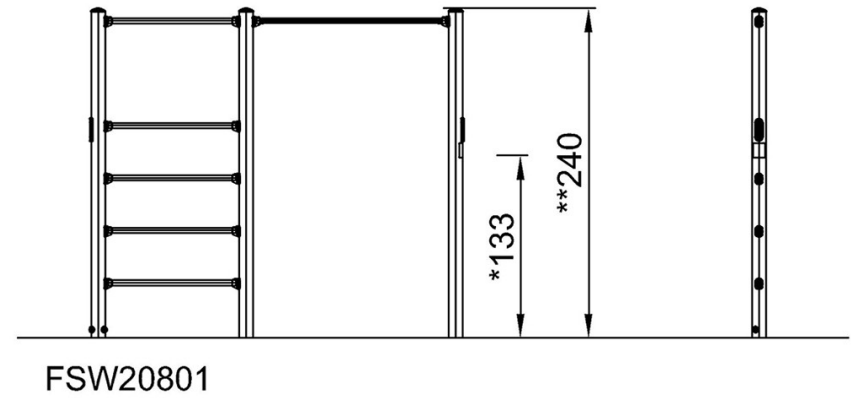

# Pull Up Station

FSW208

\* Maks fallhøyde | \*\* Total høyde | \*\*\* Sikkerhetssone

\* Maks fallhøyde | \*\* Total høyde

[Klikk for å se TOP VIEW](#)

[Klikk for å se SIDE VIEW](#)