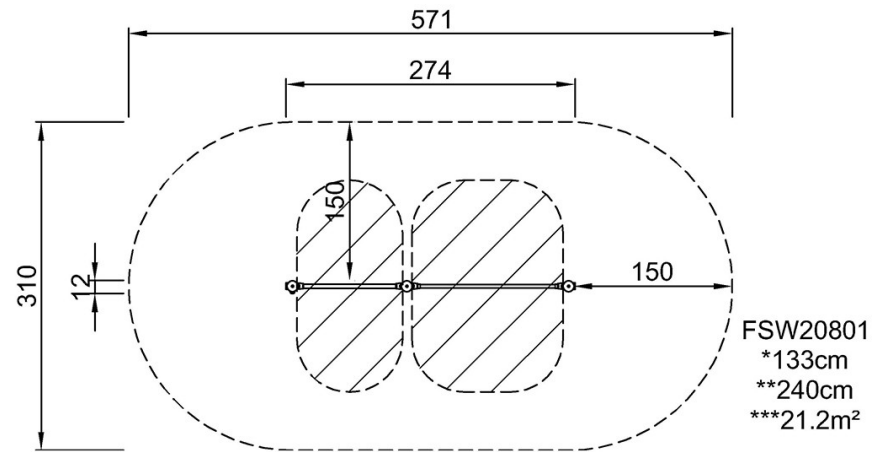

Pull Up Station

FSW208

* Maks fallhøyde | ** Total høyde | *** Sikkerhetssone

* Maks fallhøyde | ** Total høyde

[Klikk for å se TOP VIEW](#)

[Klikk for å se SIDE VIEW](#)