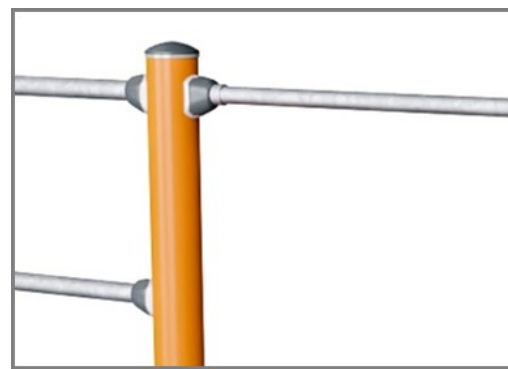

solid stål og har en diameter på Ø32 mm. En ideell størrelse for både menn og kvinner for å ha et godt grep til å lage forskjellige typer øvelser som pullup, chin up, hang up, kne- og beinheving.

Produktnummer FSW20801-0901

# Pull Up Station

FSW208

Stolpen er laget av Ø101,6 x 2 mm, pre-galvanisert karbonstål og pulverlakkert, en god beskyttelse under alle forhold.

Kontaktene er laget av støpt aluminium, spesielt levert for utendørs miljøer og tung bruk. Skruene som fester kontaktene er rustfritt stål og beskyttet av sinkskiver.

Alle stenger, som er beregnet for pull-ups, er laget av solide Ø32mm x 138m, varmgalvaniserte, S235JR, stålstenger. Denne diameteren gir riktig grep for alle.

Produktnummer FSW20801-0901