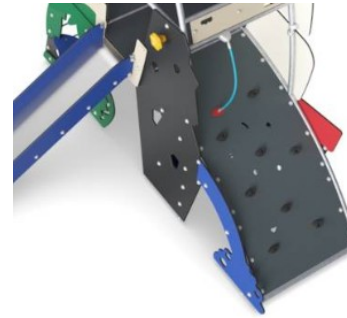

Alle gulv er laget av høytrykkslaminat HPL med en tykkelse på 17,8 mm og antiskli på overflaten i henhold til EN 438-6. KOMPAN HPL har høy slitestyrke for å sikre lang levetid, uansett klima.

Den buet klatreveggen er laget av Ekogrip®-panel som består av en 15mm tykk PE-base med 3mm topplag av mykk gummi med en sklisikker effekt.