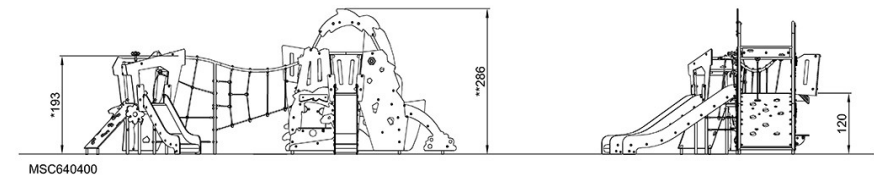

# Jungel & Hav m/Nettårn

MSC6404

\* Maks fallhøyde | \*\* Total høyde | \*\*\* Sikkerhetszone

\* Maks fallhøyde | \*\* Total høyde

[Klikk for å se TOP VIEW](#)

[Klikk for å se SIDE VIEW](#)