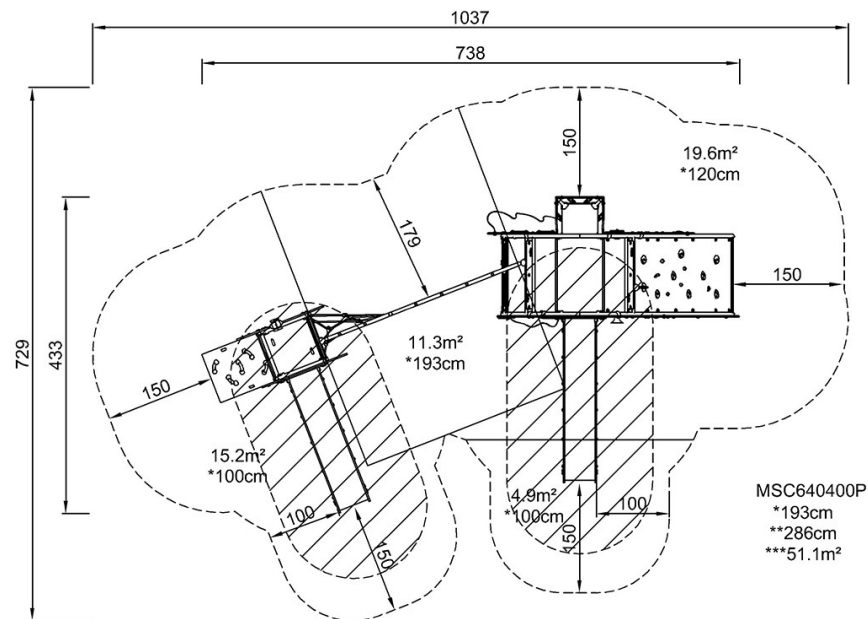

# Jungel & Hav m/Nettårn

MSC6404

\* Maks fallhøyde | \*\* Total høyde | \*\*\* Sikkerhetszone

\* Maks fallhøyde | \*\* Total høyde

[Klikk for å se TOP VIEW](#)

[Klikk for å se SIDE VIEW](#)