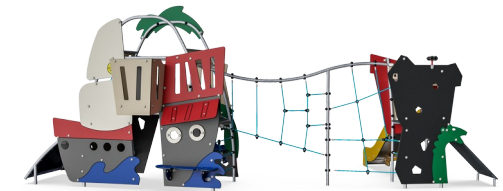

Jungel & Hav m/Nettårn

MSC6404

KOMPANI
Let's play

Produktnummer MSC640400-3717P

Produktinformasjon

Mål LxBxH	738x433x286 cm
Aldersgruppe	2+
Antall brukere	30
Fargevalg	●

WOW! Den romslige Jungel & Hav m/Nettårn appellerer til barns dramatiske lekhistorier. Plassen på bakkenivå inviterer til en pause med venner. Det er en jungel-side og en hav-side, som inspirerer kraftige lekhistorier og rollespill. Takket være de tosidige temapanelene og de varierte buede og rette klatreelementene, er det utfordringer for en

bred brukerguppe. Klatrebegivenhetene og skliene trener motoriske ferdigheter, som krysskoordinering og balanse, viktig for å navigere verden trygt. Jungel & Hav har mange møtepunkter, og kan lekes med fra alle kanter. Det enorme nettet gir volum og plass til aktive møter mellom barna. Fra det øvre nivået kan barn kommunisere med de på bakkenivå. Alt i

alt er den sosiale lekinvasjonen i Jungel & Hav enorm. Barn møtes, hilser og leker og får venner for livet.