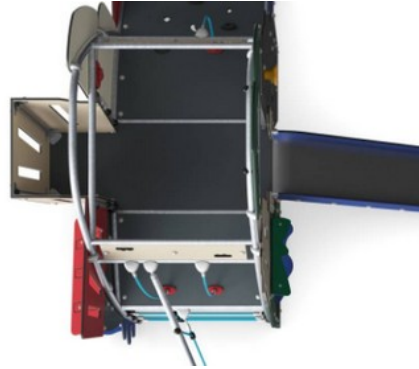

Alle gulv er laget av høytrykkslaminat HPL med en tykkelse på 17,8 mm og antiskli på overflaten i henhold til EN 438-6. KOMPAN HPL har høy slitestyrke for å sikre lang levetid, uansett klima.

Den buet klatreveggen er laget av Ekogrip®-panel som består av en 15mm tykk PE-base med 3mm topplag av mykk gummi med en sklisikker effekt.