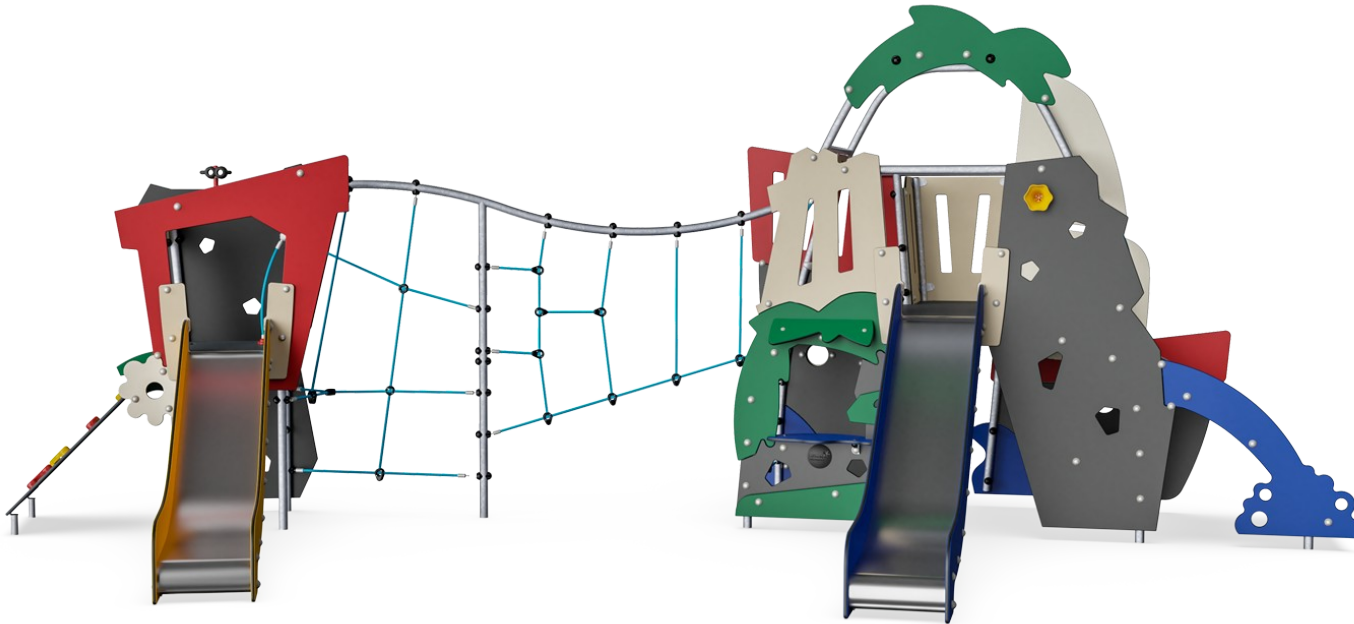

# Jungel & Hav m/Nettårn

MSC6404

**KOMPANI**  
Let's play

Produktnummer MSC640400-3717P

## Produktinformasjon

Mål LxBxH	738x433x286 cm
Aldersgruppe	2+
Antall brukere	30
Fargevalg	●

WOW! Den romslige Jungel & Hav m/Nettårn appellerer til barns dramatiske lekhistorier. Plassen på bakkenivå inviterer til en pause med venner. Det er en jungel-side og en hav-side, som inspirerer kraftige lekhistorier og rollespill. Takket være de tosidige temapanelene og de varierte buede og rette klatreelementene, er det utfordringer for en

bred brukerguppe. Klatrebegivenhetene og skliene trener motoriske ferdigheter, som krysskoordinering og balanse, viktig for å navigere verden trygt. Jungel & Hav har mange møtepunkter, og kan lekes med fra alle kanter. Det enorme nettet gir volum og plass til aktive møter mellom barna. Fra det øvre nivået kan barn kommunisere med de på bakkenivå. Alt i