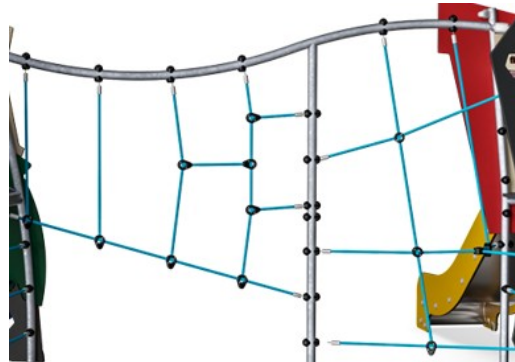

Klatrenett er laget av UV-stabilisert PP-tau med innvendig stålkabelforsterkning. Tauet er induksjonsbehandlet for å oppnå maksimal fiksering mellom stål og tau som gir utmerket slitestyrke. Alle taukoblinger er laget av 100% resirkulerbart PA-materiale.