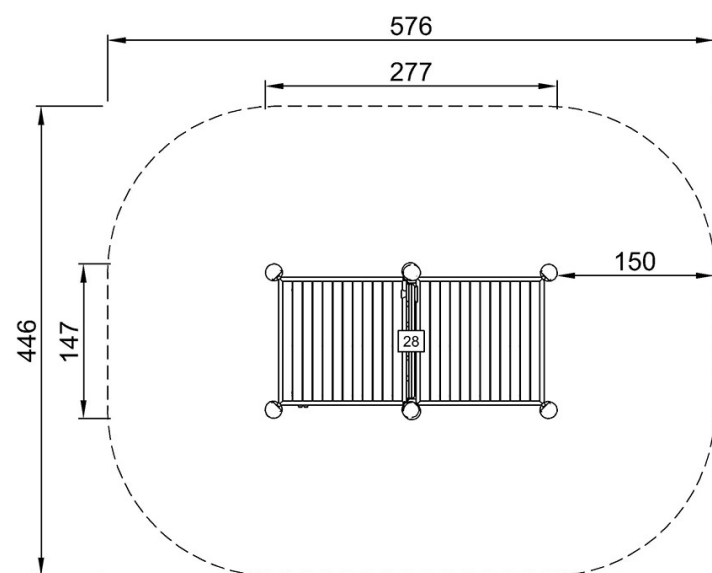

By Bureau Veritas HSE
www.bureauveritas.dk
+45 7731 1000

Jeviště

NRO604

* Maximální výška pádu | ** Celková výška | *** Bezpečnostní povrchová plocha

* Maximální výška pádu | ** Celková výška

NRO604
**168cm
***23.5m²

NRO604

[Kliknutím zobrazíte poměr zobrazení POHLED SHORA](#)

[Kliknutím zobrazíte poměr stran BOČNÍ POHLED](#)