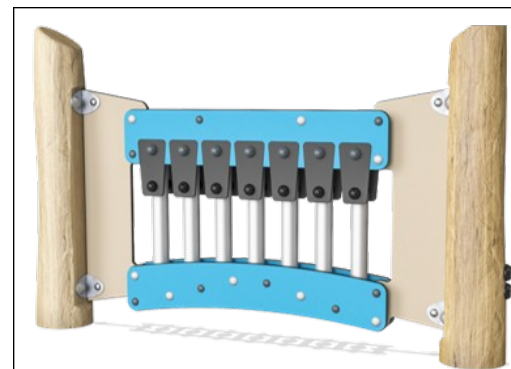

Jeviště

NRO604

KOMPAN
Let's play

Všechny produkty Přírodní Robinia od společnosti KOMPAN jsou vyrobeny akatového dřeva z udržitelných evropských zdrojů. Na přání může být dodáno se FSC® Certified (FSC® C004450).

Všechny gumové aktivity/komponenty jsou vyrobeny z pryže dopravního pásu, která je extrémně odolná vůči povětrnostním vlivům a poskytuje dlouhou životnost.

Bicí panel se skládá ze 2 perkusi Conga s PP trubicemi a vrchní části z barevného ABS. Buben Babel z nerezové oceli 316L.

Hudební panel se xylofony se skládá z materiálu HDPE v 19mm EcoCore™. EcoCore™ je vysoce odolný, ekologický materiál. Trubky jsou vyrobeny z tlakově litého hliníku speciálně legovaného pro venkovní prostředí.