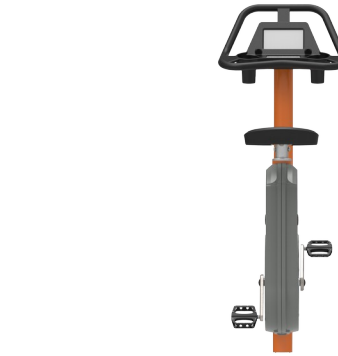

Q-faktorn på armcykeln är 175 mm, veven är tillverkad av 18 mm rostfritt stål och förbinder vevarmarna, som är tillverkade av gjutet rostfritt stål (klass 304). Pedalarnas längd är 170 mm och pedalerna är anslutna till vanliga cykelfästen.