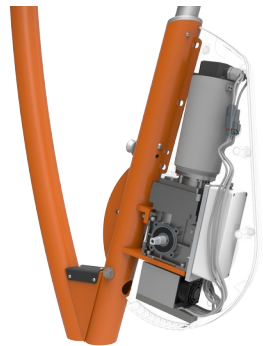

Sportcykel Pro Touchscreen

FAZ50201

KOMPAN
Let's play

Sportcykeln är utformad för riktiga träningspass. Ramformen och den smala sadel optimerar ergonomin för hårdträning i framåtriktat läge. Sadeln är justerbar i 13 höjder så att alla från 150 cm till 205 cm kan träna i rätt läge. För att motivera användare att nå sina mål, har den här versionen en 7-tums display där man får en snabb återkoppling på

FAZ50201

KOMPAN
Let's play

Sadeln är tillverkad av polyuretangummi och har en stålinsatsplatta som förbinder den med en aluminiumstolpe. Sadeln kan ställas in på 13 olika höjder med en pop-pin i rostfritt stål.

Skyddet är tillverkat av ett av de tuffaste materialen på marknaden, lexan copolymer EXL9330 och har en tjocklek på 4 mm. Detta skydd tål alla stötar och skyddar elektroniken på bästa möjliga sätt.

Q-faktorn på armcykeln är 175 mm, veven är tillverkad av 18 mm rostfritt stål och förbinder vevarmarna, som är tillverkade av gjutet rostfritt stål (klass 304). Pedalarnas längd är 170 mm och pedalerna är anslutna till vanliga cykelfästen.

Styret är designat med ett flertal handpositioner för att tillgodose olika hållning- och cykelstilar. Det är gjort av aluminium med Polyrea för bra grepp och isolering. Cykeln har en 7" LCD färgskärm/konsol med information i realtid. Skärmen har IK8 och IP65 skyddsklassning.