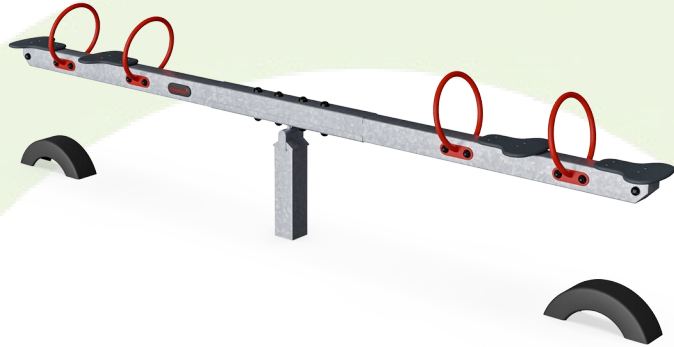

Grønn data

KPL118

Krybbe til port A1-A3

Totalt CO₂-utslipp	CO₂-ekvivalent per kg	Resirkuler te materialer	
kg CO₂-ekvivalent	kg CO₂-ekvivalent/kg	%	
KPL118-0602	210,26	1,92	55,90

Det overordnede rammeverket for disse faktorene er miljødeklarasjonen EPD (Environmental Product Declaration), som kvantifiserer «miljøinformasjon om produktets livssyklus og muliggjør sammenligninger mellom produkter som oppfyller samme funksjon» (ISO, 2006). Dette følger strukturen og anvender en livssyklusanalyse for hele produksjonsstadiet fra råvare til ferdig produksjon (A1-A3).

Kompan A/S

C.F. Tietgens Boulevard 32C
DK-5220 Odense SØ
Denmark

Verification of CO₂ calculation of: Freestanding play equipment

Data version no. 2023-10-05

The CO₂ calculation and data are in compliance with the principles of a carbon footprint impact according to the GHG protocol (Greenhouse Gas Protocol), Scope 3, cradle to gate related to all individual components in the product category: "Freestanding play equipment" represented by item no.: GXY916012-3417.

(Scope 3 emissions include emission sources in the upstream and downstream value chain).

Date: 30. October 2023 | Valid until: 30. October 2025

Verified by:

Julie Marie Vejsgaard Larsen, LCA & EPD Consultant

Verification based on report: Validation of CO₂ calculation of 9 categories of Kompan product line, version 1.0, prepared by: Bureau Veritas HSE, Denmark: Julie M. V. Larsen.

Publication date: 30. October 2023

By Bureau Veritas HSE
www.bureauveritas.dk
+45 7731 1000