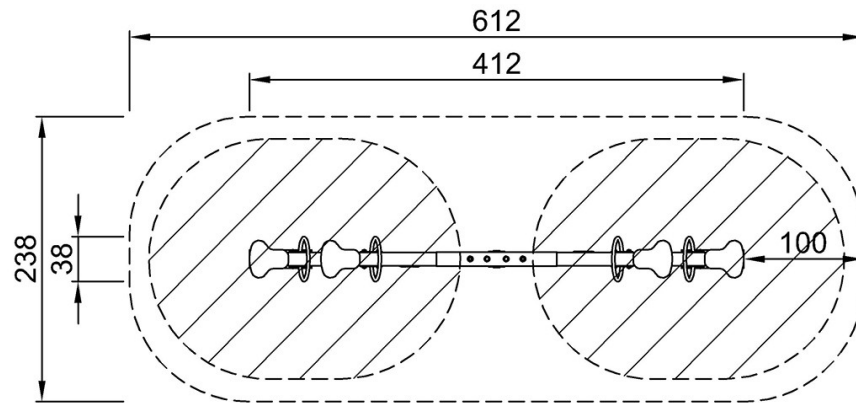

By Bureau Veritas HSE
www.bureauveritas.dk
+45 7731 1000

Vippehuske med dekk og 4 seter

KPL118

* Maks fallhøyde | ** Total høyde | *** Sikkerhetssone

* Maks fallhøyde | ** Total høyde

KPL118
*118cm
**101cm
***13.7m²