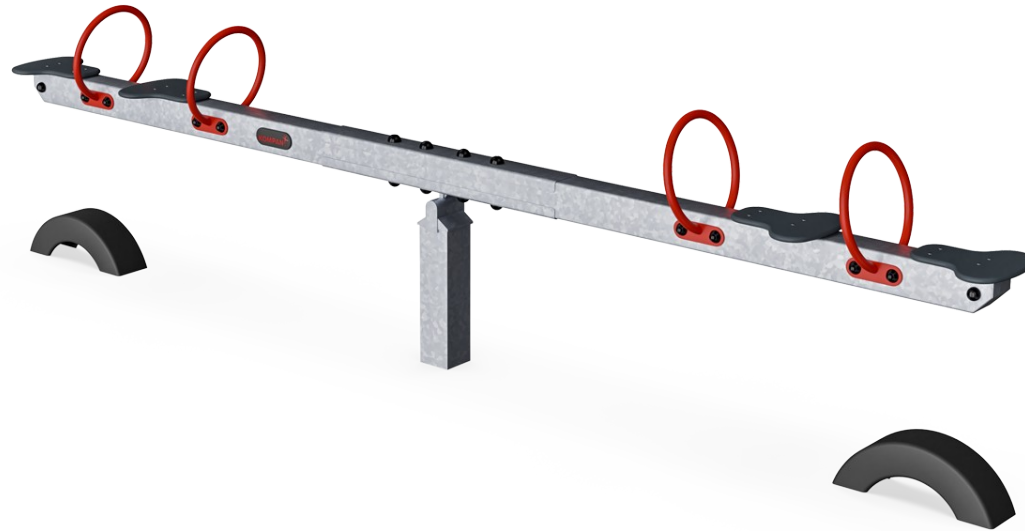

ettersom barna vurderer andres grenser og begrensninger. Ellers så de blir de inspirert til å prøve ut ting de ikke turte å gjøre før, fordi andre barn tør.

Vippehuske med dekk og 4 seter

KPL118

Håndtak

Fysisk: muligheten til å holde godt fast gjør det mulig å huske med høy fart. Dette trener hånd- og armmuskulaturen.

Vippende bevegelse

Fysisk: responsen på bevegelser trener balanse og romlig bevissthet. Dette er grunnleggende motoriske ferdigheter som hjelper barnets evne til å sitte stille på en stol som krever en god balansefølelse. **Kognitiv:** trener forståelsen av årsak og virkning: når man beveger kroppen reagerer vippen med bevegelse.

Vippehuske med dekk og 4 seter

KPL118

Setet er laget av HPL med en tykkelse på 17,8 mm med en veldig høy slitestyrke og en unik KOMPAN sklisikker overflatestruktur.

Fargede stålkomponenter har en base som er varmgalvanisert og med en pulverlakkert toppfinish. Dette gir den ultimate korrosjonsmotstand uansett klima rundt om i verden.

Ståloverflatene er varmgalvanisert på innsiden og utsiden med blyfri sink. Galvaniseringen har utmerket korrosjonsmotstand i alle miljøer og krever lite vedlikehold.

Produktnummer KPL118-0602

Monteringsinformasjon