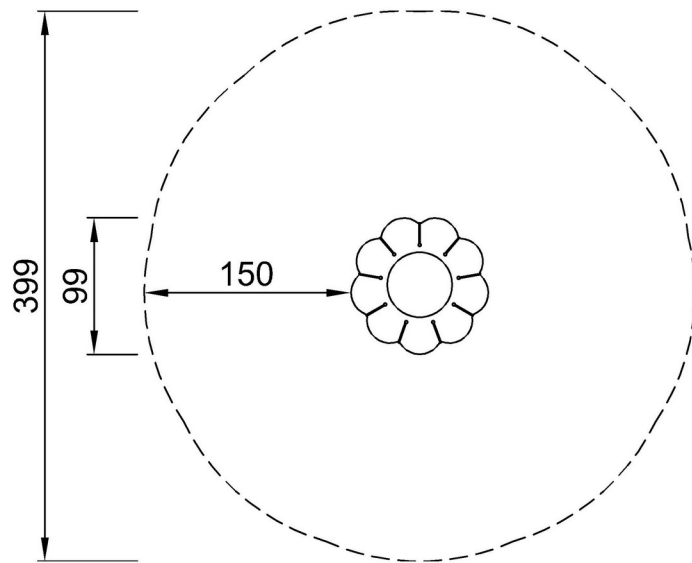

## Algemene Product Informatie

Afmetingen LxBxH	99x99x38 cm
Leeftijdsgroep	6m+
Speelcapaciteit	3
Kleuropties	1

De boterbloem met kom is ontzettend leuk voor peuters. De schattige speeltafel heeft de vorm van een prachtige bloem, en de afmetingen zijn speciaal afgestemd op deze leeftijdscategorie. De tafel is dan ook een heerlijke plek waar kinderen samen met hun vriendjes kunnen spelen. Kinderen kunnen de gele kom gebruiken om van alles te verzamelen,

# Boterbloem met kom

M26003

Max. valhoogte | Totale Hoogte | Veiligheidszone

Max. valhoogte | Totale Hoogte

M26003P

\*\*38cm

\*\*\*12.5m<sup>2</sup>

M26003P