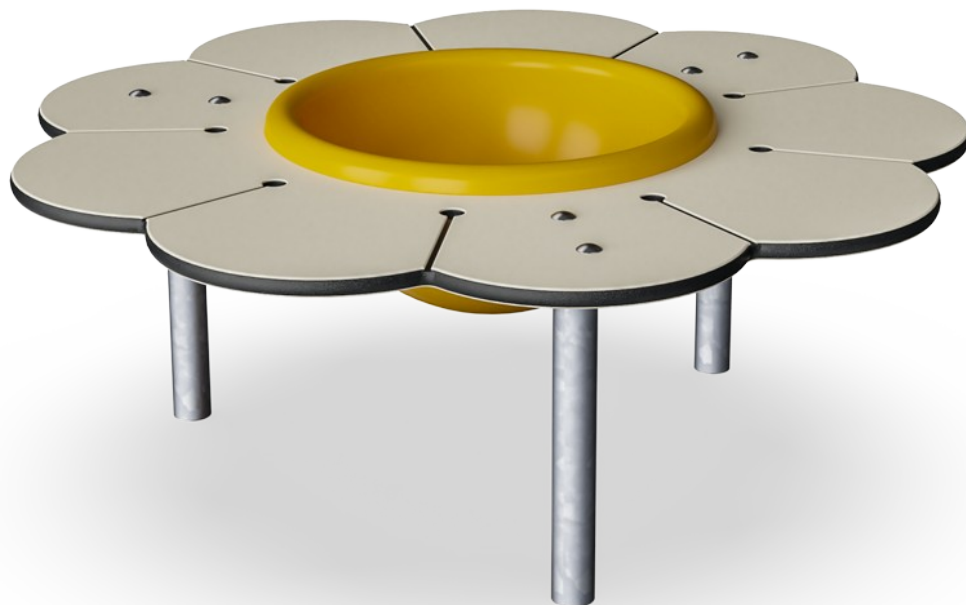

Boterbloem met kom

M26003

KOMPAN
Let's play

Item nummer M26003-3418P

Algemene Product Informatie

Afmetingen LxBxH	99x99x38 cm
Leeftijdsgroep	6m+
Speelcapaciteit	3
Kleuropties	1