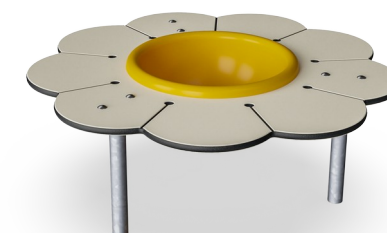

# Boterbloem met kom

M26003

**KOMPAN**  
Let's play

Item nummer M26003-3418P

## Algemene Product Informatie

Afmetingen LxBxH	99x99x38 cm
Leeftijdsgroep	6m+
Speelcapaciteit	3
Kleuropties	1

De boterbloem met kom is ontzettend leuk voor peuters. De schattige speeltafel heeft de vorm van een prachtige bloem, en de afmetingen zijn speciaal afgestemd op deze leeftijdscategorie. De tafel is dan ook een heerlijke plek waar kinderen samen met hun vriendjes kunnen spelen. Kinderen kunnen de gele kom gebruiken om van alles te verzamelen,

bijvoorbeeld zand, water of takjes. De kom zit los in de tafel, zodat peuters kunnen doen wat ze ontzettend leuk vinden: de kom legen. De ronde tafel is een ideale plek om samen te spelen. Elke ronding is een klein tafeltje, zodat een kind heel gemakkelijk kan aanhaken en meespelen. Door de ronde vorm hebben kinderen meer oogcontact. Dit bevordert de

Zandbak is gemaakt van Polycarbonaat (PC). Het bassin is uit één stuk gegoten om een hoge duurzaamheid in ieder klimaat te garanderen.

De stalen oppervlakken zijn van binnen en buiten thermisch verzinkt met loodvrij zink. Het verzinken heeft een uitstekende corrosiebestendigheid in de buitenlucht en vereist weinig onderhoud.