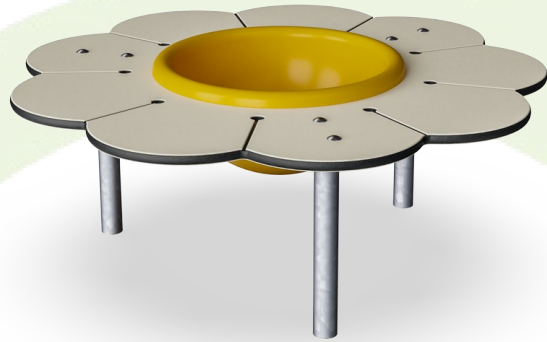

Sustainability Data

M26003

Cradle to Gate A1-A3	Total CO₂ emission	CO₂e/kg	Recycled materials
	kg CO₂e	kg CO₂e/kg	%
M26003-3418P	54,82	2,02	65,42

The overall framework applied for these factors is the Environmental Product Declaration (EPD), which quantifies "environmental information on the life cycle of a product and enable comparisons between products fulfilling the same function" (ISO, 2006). This follows the structure and applies a Life-Cycle Assessment approach to the entire Product stage from raw material through manufacturing (A1-A3))

Kompan A/S
C.F. Tietgens Boulevard 32C
DK-5220 Odense SØ
Denmark