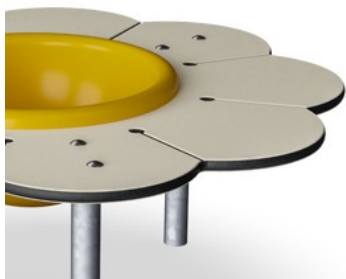

Boterbloem met kom

M26003

Panelen van 19mm EcoCore™. EcoCore™ is een uiterst duurzaam, milieuvriendelijk materiaal. Het is recyclebaar na gebruik en gemaakt van +95% gerecycled post-consumer materiaal van voedselverpakkingsafval.