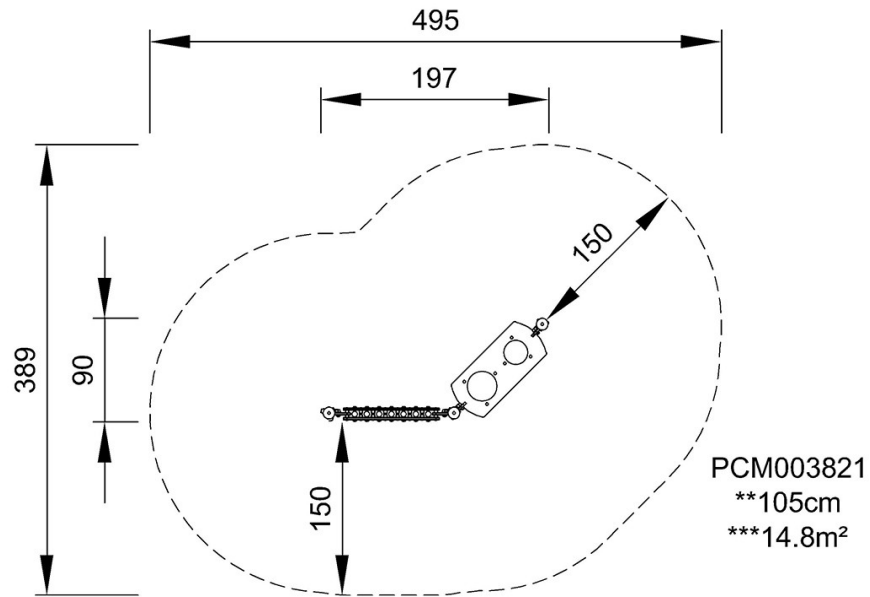

Leikkipaneeli korkea 2 - musiikki

PCM003821

Putoamiskorkeus enint. | Kokonaiskorkeus | Turva-alue

Putoamiskorkeus enint. | Kokonaiskorkeus

PCM003821

[Klikkaa nähdäksesi NÄKYMÄ YLHÄÄLTÄ](#)

[Klikkaa nähdäksesi NÄKYMÄ SIVULTA](#)