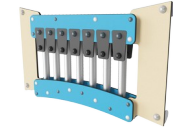

Musiikkiputket

Sosiaalis-emotionaalinen: kutsuu usean lapsen sosiaaliseen vuorovaikutukseen ja yhteistyöhön molemmin puolin.
Kognitiivinen: syyn ja seurauksen ymmärtäminen kun lyödään putkia. **Luovuus:** eri intensiteetin ja tonaalisuuden luominen stimuloi luovia taitoja.

Kaksipuolinen

Sosiaalis-emotionaalinen: kutsuu yhteistyöhön ja kommunikoimaan. Paneelin matala korkeus ja läpinäkyvyys mahdollistavat vuorovaikutuksen molemmin puolin.