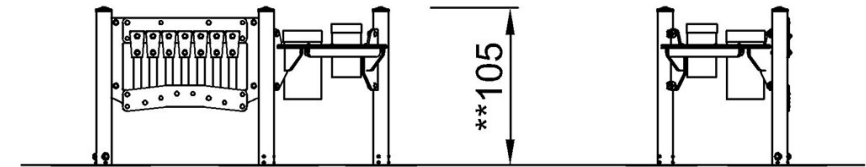

# Leikkipaneeli korkea 2 - musiikki

PCM003821

Putoamiskorkeus enint. | Kokonaiskorkeus | Turva-alue

Putoamiskorkeus enint. | Kokonaiskorkeus

PCM003821

[Klikkaa nähdäksesi NÄKYMÄ YLHÄÄLTÄ](#)

[Klikkaa nähdäksesi NÄKYMÄ SIVULTA](#)