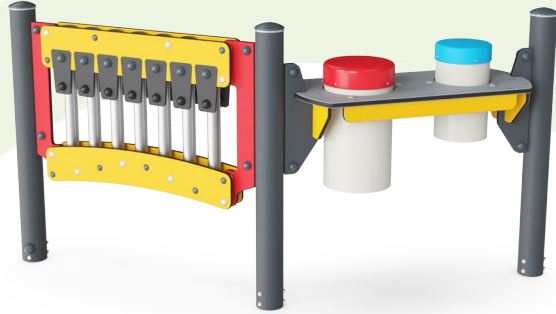

Kestävän kehityksen data

PCM003821

Tuotevaihe A1–A3	Hiilidioksi dipäästöt yhteensä	Hiilidioksi dipäästöt kiloa kohden	Kierrätys materiaalit
	kg CO₂e	kg CO₂e/kg	%
PCM003821-0950	128,89	1,71	66,88
PCM003821-0901	147,46	2,21	57,87

Näihin tekijöihin sovellettavana yleiskehityksenä käytetään Environmental Product Declaration -ympäristötuoteselostetta (EPD), jossa määritetään "ympäristötiedot tuotteen elinkaaren ajalta ja joka mahdollistaa samaan tehtävään tarkoitettujen tuotteiden keskinäisen vertailun" (ISO, 2006). Tämä seuraa elinkaariarviointimenetelmän (Life Cycle Assessment, LCA) rakennetta ja soveltaa sitä koko tuotevaiheeseen raaka-aineen hankinnasta tuotteen valmistukseen (A1–A3).

Kompan A/S

C.F. Tietgens Boulevard 32C
DK-5220 Odense SØ
Denmark

Validation of CO₂ calculation method
BUREAU VERITAS
HSE Denmark A/S