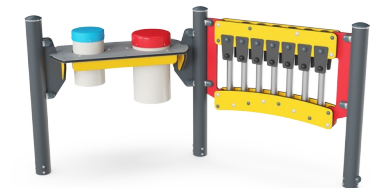

Leikkipaneeli vetää lapsia puoleensa värikkäillä rytmi-, ääni- ja sävy-yhdistelmillään. Se kannustaa lapsia luovaan leikkiin yksin tai ystävien ja opettajien kanssa. Musiikkiputket tarjoavat erilaisia äänituotoksia. Lapset harjoittelevat silmä-käsi-koordinaatiota, joka on ratkaisevan tärkeää liikkeen hallinnan ja esim. kirjoittamisen kannalta. Mustilla kumiläpillä

voidaan lyödä putkia ja luoda säveliä. Tämä harjaannuttaa loogista ja luovaa ajattelua sekä kannustaa yhteistyöhön ja sosiaaliseen leikkiin. Rumpuja voi soittaa yksin tai yhdessä. Rumpujen ympärille mahtuu kokoontumaan monta käyttäjää. Tämä rohkaisee sosiaaliseen vuorovaikutukseen ja yhteiskehittelyyn rummuttaessa rytmejä ja lauletaessa

mukana. Se stimuloi myös havaintokykyä ja luovuutta, kun lapset luovat sääntöjä ja rytmejä. Leikkipaneeli on korkea, jotta se sopii myös vanhemmille lapsille.