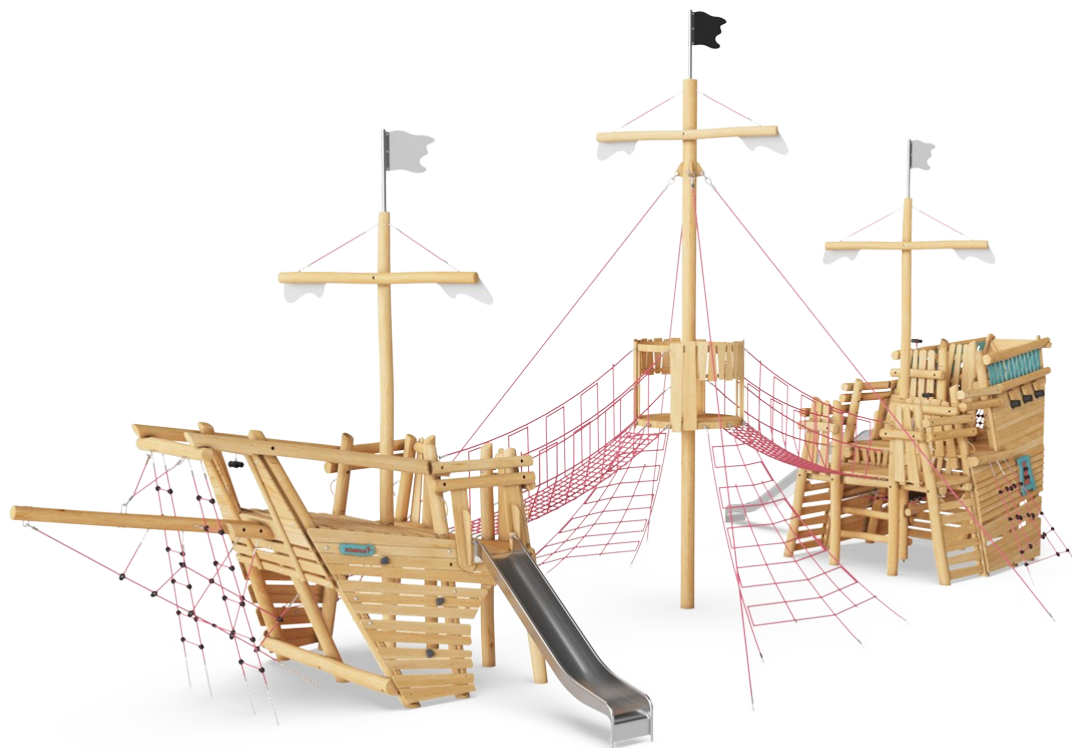

# Explorer Ship, X-large

NRO550

**KOMPANI**  
Let's play

Produktnummer NRO550-1021

## Produktinformasjon

Mål LxBxH	1740x824x800 cm
Aldersgruppe	4+
Antall brukere	60
Fargevalg	

Det fantastiske XL Explorer-skipet tiltrekker seg barn på lang avstand. Med de mange varierte, morsomme lekemuligheter med mange forskjellige klatrealternativer, flott utsikt og morsomme sklier er det en magnet for barnas lek, igjen og igjen. Nettene mellom dekkene gir variert klatring, og fra begge dekk gir de transparente nettbroene en spennende klatring

til observasjonsposten. I tillegg til å være morsom, trener de mange varierte klatreelementene barnas krysskoordinering, kroppsbevissthet og balanse. Klatring på svaiende nett, solide klatrevegger og skrå nettbroer som gynger etter bevegelser er god muskeltrening. Å klatre høyt opp gir barna selvtillit. Under dekk finnes fine møtepunkter

## Baugeplattform

**Sosioemosjonell:** den romslige plattformen er en fin møteplass for barn som er kommet opp på skipet. Den varierte klatringen trener krysskoordinering og risikovillige ferdigheter