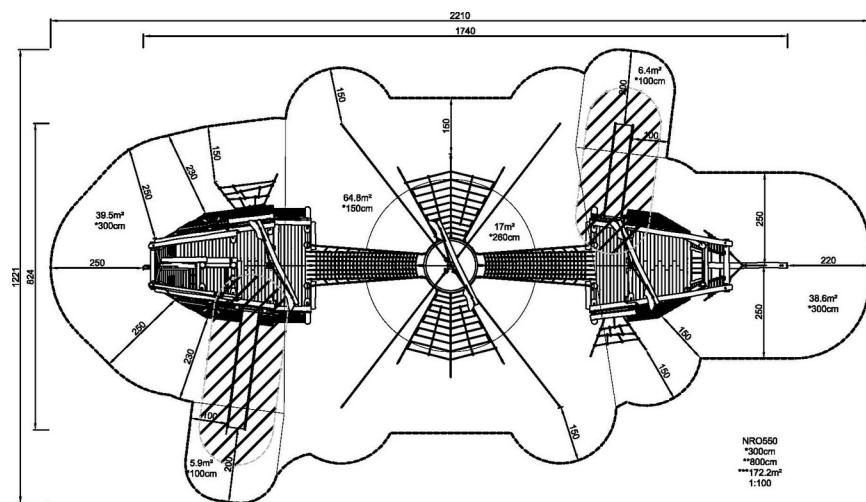

# Explorer Ship, X-large

NRO550

\* Maks fallhøyde | \*\* Total høyde | \*\*\* Sikkerhetssone

\* Maks fallhøyde | \*\* Total høyde

NRO550

[Klikk for å se TOP VIEW](#)

[Klikk for å se SIDE VIEW](#)