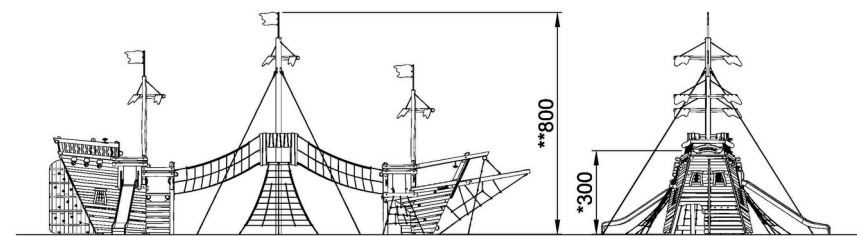

# Explorer Ship, X-large

NRO550

\* Maks fallhøyde | \*\* Total høyde | \*\*\* Sikkerhetssone

\* Maks fallhøyde | \*\* Total høyde

NRO550

[Klikk for å se TOP VIEW](#)

[Klikk for å se SIDE VIEW](#)