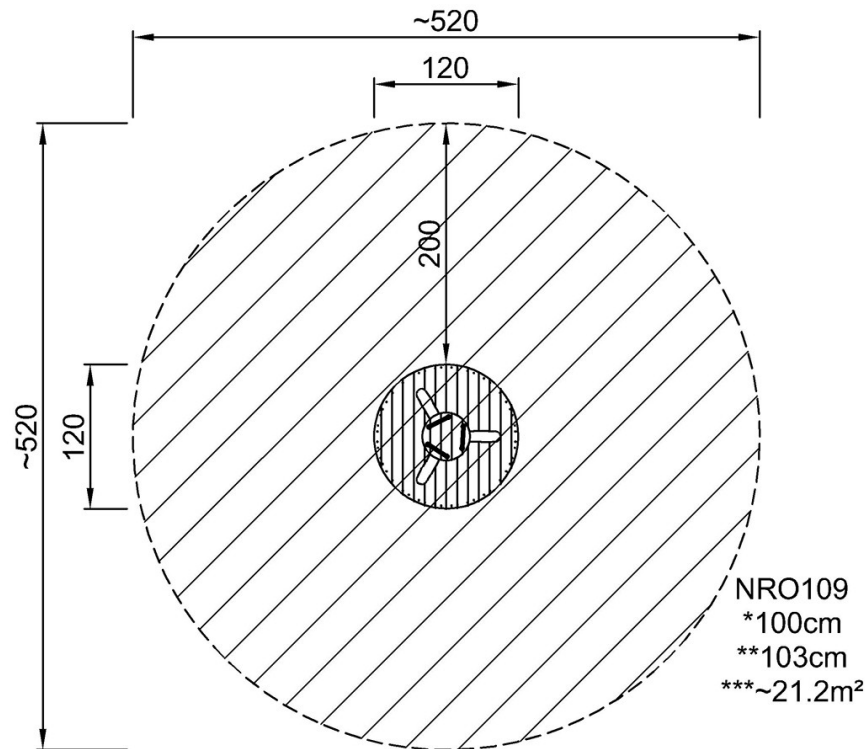

By Bureau Veritas HSE
 www.bureauveritas.dk
 +45 7731 1000

Robinia draaitoestel - Carrousel

NRO109

Max. valhoogte | Totale Hoogte | Veiligheidszone

Max. valhoogte | Totale Hoogte

NRO109

[Bekijk BOVENAANZICHT](#)