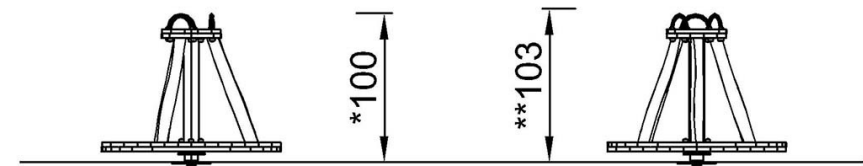

By Bureau Veritas HSE
 www.bureauveritas.dk
 +45 7731 1000

Robinia draaitoestel - Carrousel

NRO109

Max. valhoogte | Totale Hoogte | Veiligheidszone

Max. valhoogte | Totale Hoogte

NRO109

[Bekijk BOVENAANZICHT](#)