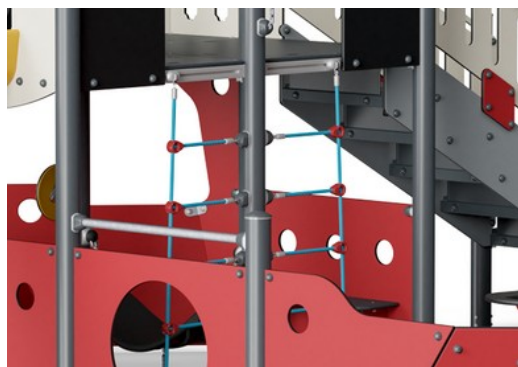

绳索由防紫外线的 PES 绳股制成，并带有内部钢缆增强件。聚酯包裹的绳股经过感应处理，融化到每根单独的丝束上，以获得优异的耐磨性和抗撕裂性。