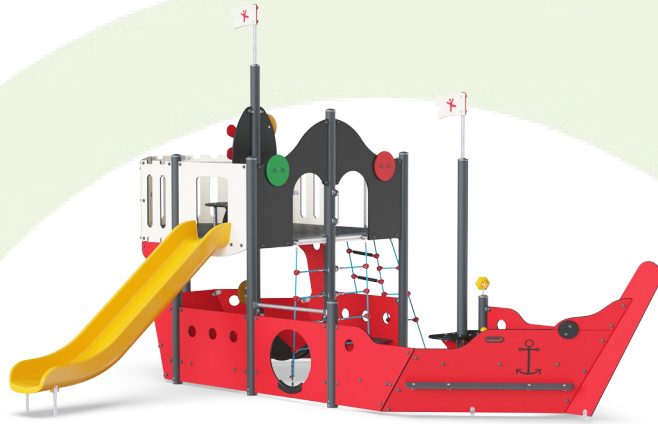

Sustainability Data

PCM103221

从原材料到成品

CO₂ 排放总量

kg CO₂e

CO₂ 排放量 / 千克

kg CO₂e/kg

回收的原料

%

PCM103221-0901

1,253.30

1.80

61.46

这些因素采用的总体框架为环保产品声明 (EPD), 该声明可量化“产品生命周期的环保信息, 并对相同功能的产品进行对比” (ISO, 2006)。在遵循该框架的同时, 对从原材料到制造的整个产品阶段 (A1-A3) 应用生命周期评估法。

Kompan A/S

C.F. Tietgens Boulevard 32C
DK-5220 Odense SØ
Denmark