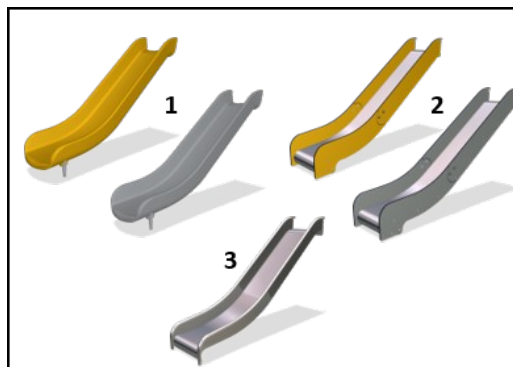

## 质保信息

EcoCore HDPE	终身质保
立柱	10 年
PP 板	10 年
绳网	10 年
承保零部件	10 年

绳索由防紫外线的 PES 绳股制成，并带有内部钢缆增强件。聚酯包裹的绳股经过感应处理，融化到每根单独的丝束上，以获得优异的耐磨性和抗撕裂性。

滑梯有三种不同的材料：模制在 PE 滑轨上，EcoCore™ 组合侧面和 t = 2mm 的不锈钢滑轨。全不锈钢 AISI304 t = 2mm。