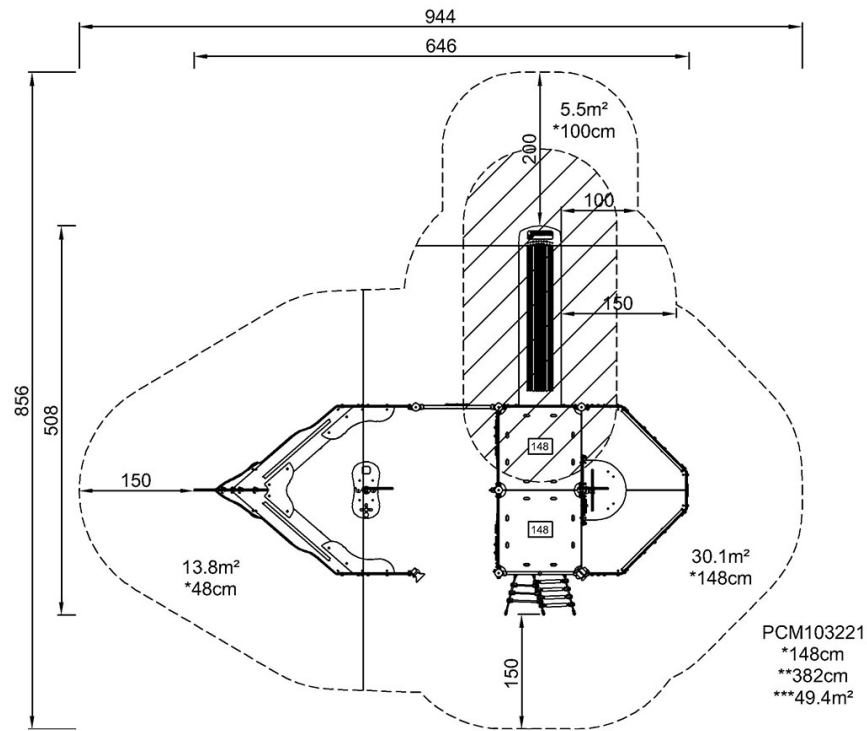

# Pirate Ship

PCM103221

最大跌落高度 | 总高度 | 安全区域

最大跌落高度 | 总高度

[点击查看俯视图](#)

[点击查看侧面图](#)