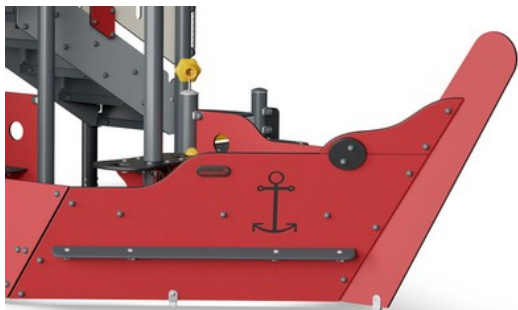

Pirate Ship

PCM103221

19 毫米 EcoCore™ 面板。EcoCore™ 是一种高度耐用、环保的材料，不仅在使用后可回收利用，而且还包含由 100 % 食品包装可循环材料制成的芯。