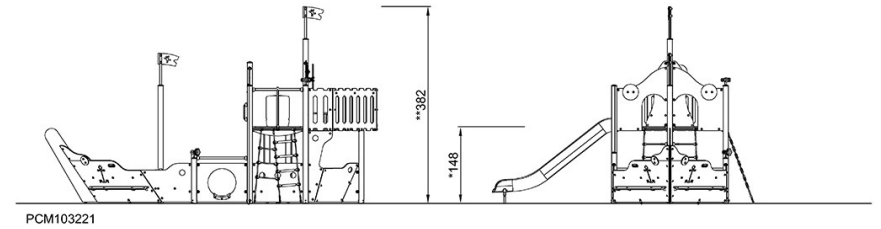

# Pirate Ship

PCM103221

最大跌落高度 | 总高度 | 安全区域

最大跌落高度 | 总高度

[点击查看俯视图](#)

[点击查看侧面图](#)