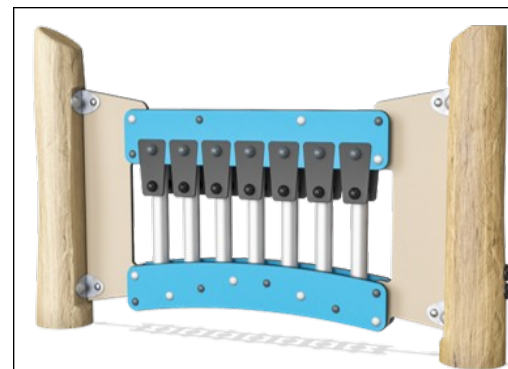

La peinture utilisée pour les composants colorés est aqueuse, respectueuse de l'environnement et a une excellente résistance aux UV. La peinture respecte la norme EN 71 Partie 3.

Des activités de jeux aux matériaux très résistants : Plaque HDPE avec horloge HDPE et poignées en caoutchouc armé, cloche en aluminium pressé. Miroir en plexiglas avec une forte résistance aux chocs.

Toutes les activités ou composants en caoutchouc sont fabriqués à partir de caoutchouc armé, ce qui les rend durables et extrêmement résistants aux intempéries.

Le panneau de percussion se compose de 2 tambours Conga avec tubes PP et partie supérieure en ABS coloré. Le Tambour Babel est en acier inoxydable 316 L.