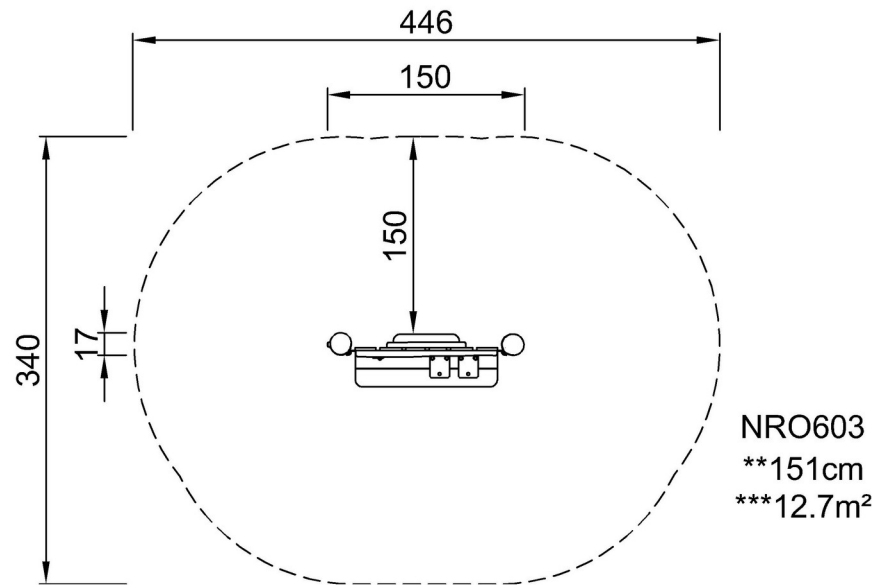

La Coiffeuse

NRO603

* Hauteur de chute maximale | ** Hauteur totale | *** Zone de sécurité

* Hauteur de chute maximale | ** Hauteur totale

NRO603

[Cliquez pour voir le rapport VUE DE DESSUS](#)

[Cliquez pour voir le rapport VUE LATÉRALE](#)