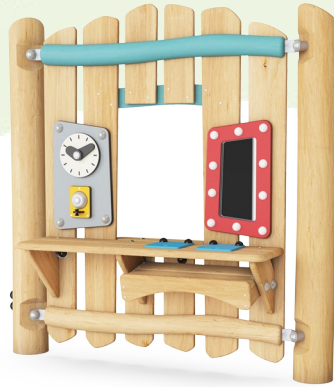

Données sur le développement durable

NRO603

Cradle to Gate A1-A3	Émissions totales de CO₂	CO₂e/kg	Matériaux recyclés
	kg CO₂e	kg CO₂e/kg	%
NRO603-1021	36,50	0,30	5,21

Le cadre général appliqué est la Déclaration Environnementale Produit (DEP), qui quantifie « les informations environnementales sur le cycle de vie d'un produit et permet des comparaisons entre produits remplissant la même fonction » (ISO, 2006). Cela suit la structure et applique une approche d'évaluation du cycle de vie à l'ensemble de l'étape du produit, de la matière première à la fabrication (A1-A3))

Kompan A/S
C.F. Tietgens Boulevard 32C
DK-5220 Odense SØ
Denmark

Verification of CO₂ calculation of: Nature play

Data version no. 2023-10-05

The CO₂ calculation and data are in compliance with the principles of a carbon footprint impact according to the GHG protocol (Greenhouse Gas Protocol), Scope 3, cradle to gate related to all individual components in the product category: "Nature play" represented by item no.: NRO409-0621.

(Scope 3 emissions include emission sources in the upstream and downstream value chain).

Date: 30. October 2023 | Valid until: 30. October 2025

Verified by:

Julie Marie Vejsgaard Larsen, LCA & EPD Consultant

Verification based on report: Validation of CO₂ calculation of 9 categories of Kompan product line, version 1.0, prepared by: Bureau Veritas HSE, Denmark: Julie M. V. Larsen.

Publication date: 30. October 2023

By Bureau Veritas HSE
www.bureauveritas.dk
+45 7731 1000