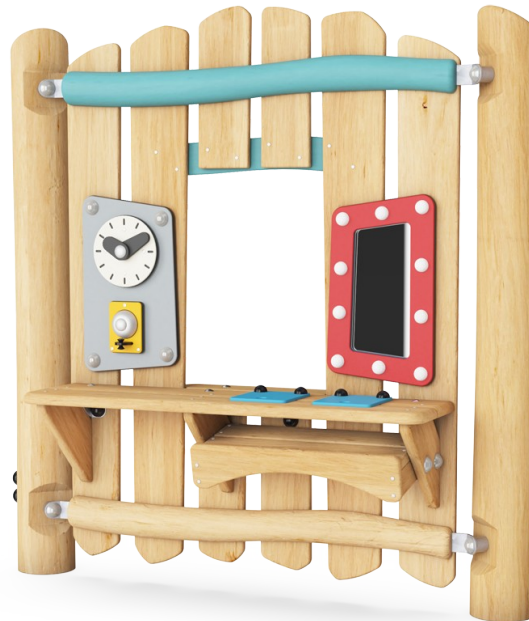

fin. Cette activité aide l'enfant à comprendre la permanence des objets, principe selon lequel les objets continuent d'exister même lorsqu'ils ne sont plus visibles. Il développe ainsi une importante compétence cognitive, comprenant que les personnes qui ne sont pas proches de lui ne disparaissent pas. La fenêtre, l'horloge et la cloche invitent à de nombreuses heures de jeu théâtral. Ces éléments sont réputés pour

stimuler le développement du langage. Le miroir permet à l'enfant de comprendre son individualité et promet des heures d'amusement. Le panneau de jeu en tant que tel favorise l'interaction sociale et la coopération dans le cadre du jeu théâtral et d'exploration des enfants.

Référence NRO603-1021	
Informations générales	
Dimensions LxPxH	150x17x151 cm
Age minimum	1+
Capacité idéale (utilisateurs)	6
Options de couleurs	

Les données peuvent être modifiées sans préavis.

La Coiffeuse

NRO603

Miroir

Cognitive: encourage la compréhension de l'individualité & l'expression de soi. Stimule le jeu théâtral & le développement du langage.

Étagère

Cognitive: soutien le jeu de rôle qui stimule le langage et les compétences de communication. Offre la possibilité de cacher ou de stocker des objets.