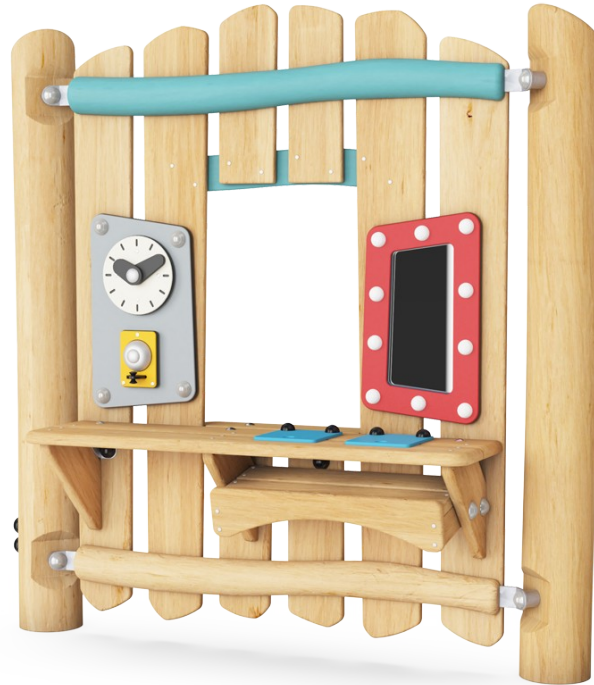

La Coiffeuse

NRO603

KOMPANI
Let's play

La coiffeuse Robinia est une invitation à de nombreux scénarios de jeu théâtral sur différents thèmes : boutique, salon de coiffure, cuisine... Les enfants ne s'en lasseront pas et l'incluront dans leurs jeux pendant des heures. La table avec son étagère en dessous et ses trous recouverts par des volets permettant de faire passer toutes sortes de matériaux promettent des jeux et des expériences sans

fin. Cette activité aide l'enfant à comprendre la permanence des objets, principe selon lequel les objets continuent d'exister même lorsqu'ils ne sont plus visibles. Il développe ainsi une importante compétence cognitive, comprenant que les personnes qui ne sont pas proches de lui ne disparaissent pas. La fenêtre, l'horloge et la cloche invitent à de nombreuses heures de jeu théâtral. Ces éléments sont réputés pour

stimuler le développement du langage. Le miroir permet à l'enfant de comprendre son individualité et promet des heures d'amusement. Le panneau de jeu en tant que tel favorise l'interaction sociale et la coopération dans le cadre du jeu théâtral et d'exploration des enfants.

NRO603

Miroir

Cognitive: encourage la compréhension de l'individualité & l'expression de soi. Stimule le jeu théâtral & le développement du langage.

Étagère

Cognitive: soutien le jeu de rôle qui stimule le langage et les compétences de communication. Offre la possibilité de cacher ou de stocker des objets.