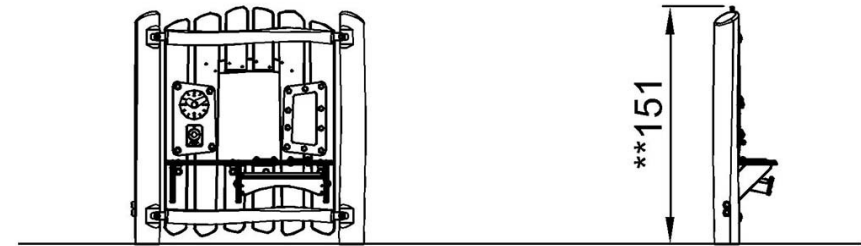

By Bureau Veritas HSE
www.bureauveritas.dk
+45 7731 1000

La Coiffeuse

NRO603

* Hauteur de chute maximale | ** Hauteur totale | *** Zone de sécurité

* Hauteur de chute maximale | ** Hauteur totale

NRO603

[Cliquez pour voir le rapport VUE DE DESSUS](#)