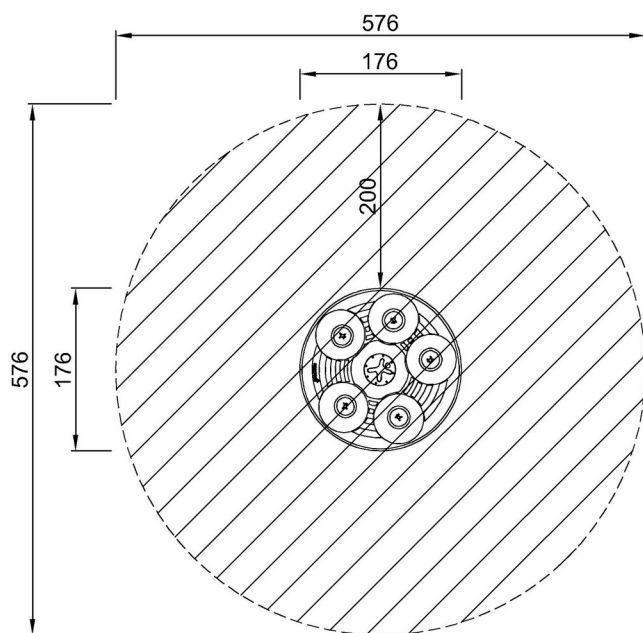

ELE400062
*100cm
**77cm
***26.1m²

[Kliknutím zobrazíte poměr zobrazení POHLED SHORA](#)

[Kliknutím zobrazíte poměr stran BOČNÍ POHLED](#)