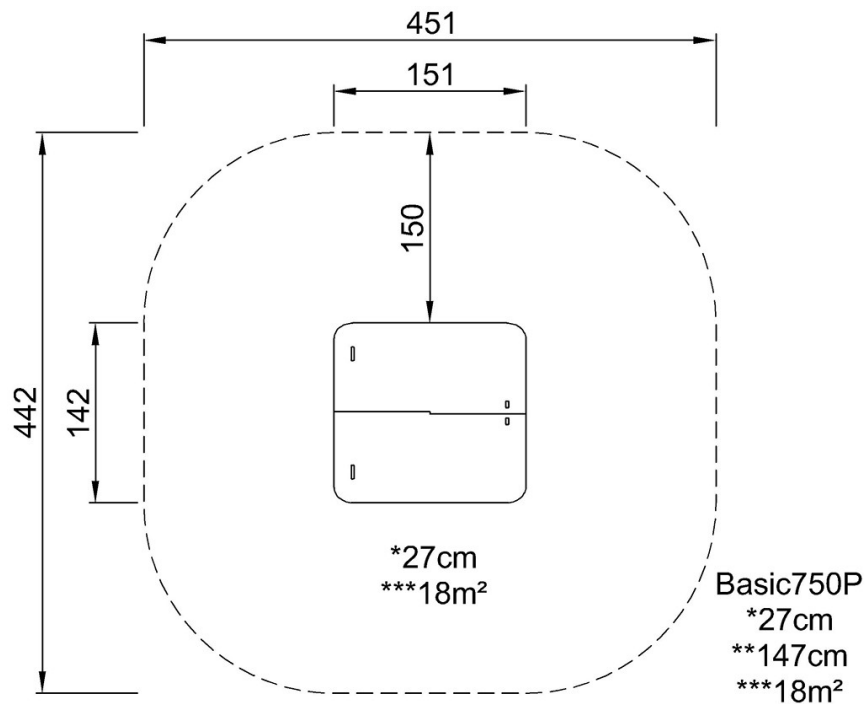

Spielhaus mit 2 Räumen (Tisch + Bänke + Tresen)

BASIC750

* Max freie Fallhöhe | ** Gesamthöhe | *** Fläche des Fallraums

* Max freie Fallhöhe | ** Gesamthöhe

[Klicken Sie hier, um die DRAUFSICHT anzuzeigen](#)

[Klicken Sie hier, um die SEITENANSICHT anzuzeigen](#)