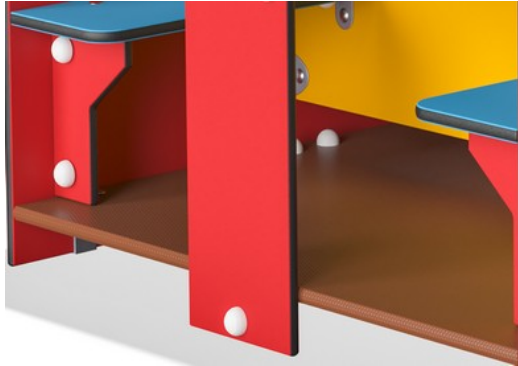

Erhöhter Tisch

Physisch: die Kinder können drunter durchkriechen und drüber gucken, um das räumliche Bewusstsein zu schulen. **Sozial-Emotional:** sich treffen, austauschen, Erlebnisse teilen und zusammen eine schöne Zeit verbringen. **Kognitiv:** Gibt ein Thema vor und unterstützt so das Rollenspiel, was die Sprache und Kommunikation trainiert.

Spielhaus mit 2 Räumen (Tisch + Bänke + Tresen)

BASIC750

KOMPAN
Let's play

Der Boden besteht aus einer 21,5 mm dicken Siebträger-Platte aus Erlen- und Kieferholz. Beide Seiten sind mit 2 Phenolharzschichten überzogen und besitzen eine Anti-Rutsch-Struktur. Alle Schnittkanten sind mit Farbe versiegelt, um eine lange Lebensdauer zu gewährleisten.

Das Dach besteht aus einer 16 mm dicken Siebträger-Platte aus Kiefern- und Erlenholz. Beide Seiten sind mit 2 Lagen Phenolfilm mit Antirutsch-Beschichtung bedeckt. Alle Schnittkanten sind mit Farbe versiegelt, um eine lange Lebensdauer zu gewährleisten.