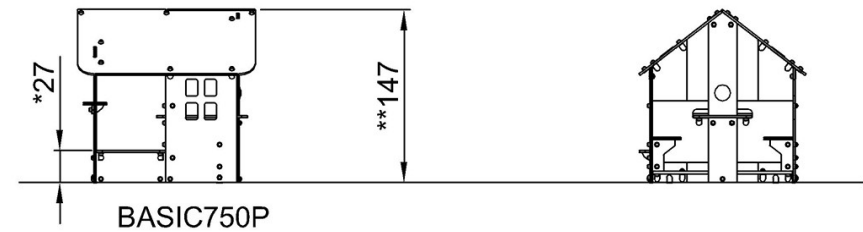

By Bureau Veritas HSE
www.bureauveritas.dk
+45 7731 1000

Spielhaus mit 2 Räumen (Tisch + Bänke + Tresen)

BASIC750

* Max freie Fallhöhe | ** Gesamthöhe | *** Fläche des Fallraums

* Max freie Fallhöhe | ** Gesamthöhe