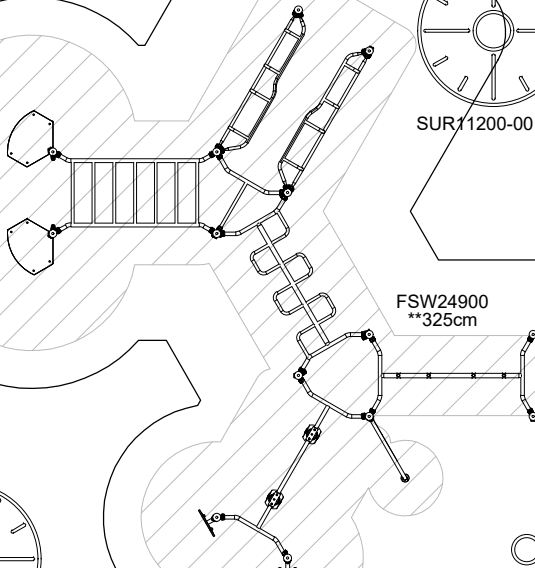

1115

989

SUR11200-001-02

SUR11200-001-03

FSW24900
**325cm

SUR11200-001-03

SUR11200-001-02

SOL202801

*200cm

**325cm

***65.7m²

120m² (Surface Area)

1:100

1115

1053