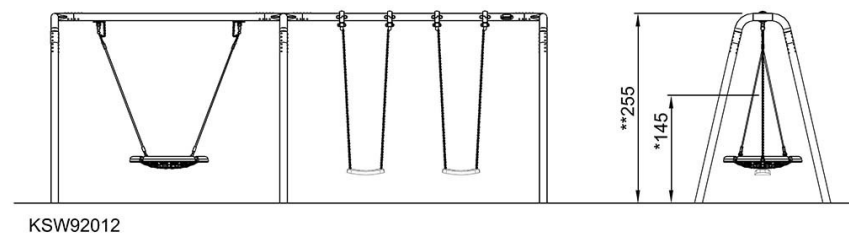

Combi H:2,5m antracita + Nido Cuerdas Antig.

KSW92012

* Altura Máx. de caída | ** Altura total | *** Área de seguridad

* Altura Máx. de caída | ** Altura total

[Haga clic para ver VISTA SUPERIOR](#)

[Haga clic para ver VISTA LATERAL](#)