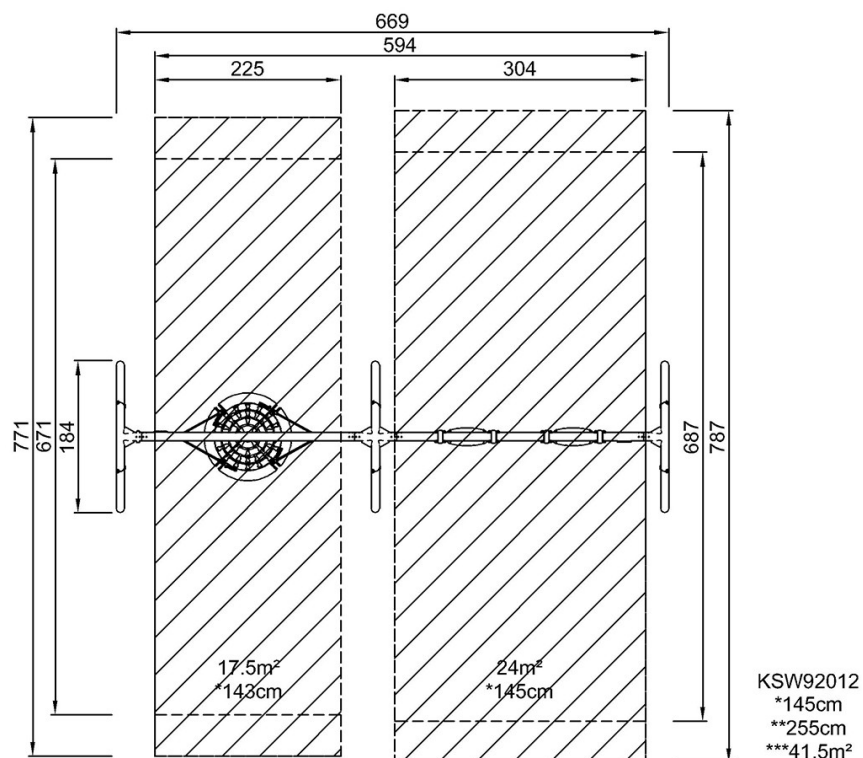

Combi H:2,5m antracita + Nido Cuerdas Antig.

KSW92012

* Altura Máx. de caída | ** Altura total | *** Área de seguridad

* Altura Máx. de caída | ** Altura total

[Haga clic para ver VISTA SUPERIOR](#)

[Haga clic para ver VISTA LATERAL](#)