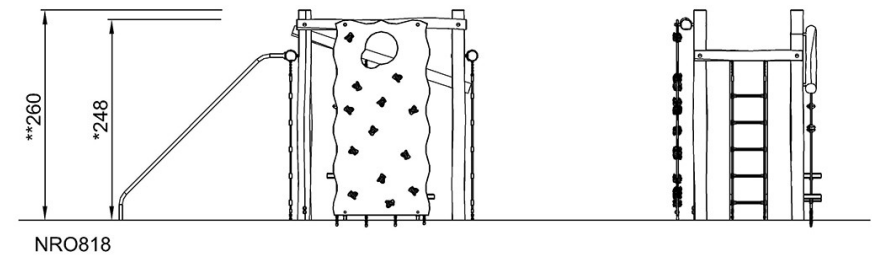

Het Robinia hout kan worden geleverd als onbehandeld ruw hout of behandeld met transparant pigment dat de nerf en gouden kleur van het hout behoudt.

Item nummer NRO818-1001

Installatie informatie

Max. valhoogte	248 cm
Veiligheidszone	36,8 m ²
Totale installatietijd	11,5
Graafwerk (vol.)	2,10 m ³
Benodigd beton	0,10 m ³
Verankeringsdiepte	100 cm
Verzendingsgewicht	592 kg
Verankeringsopties	In-ground ✓

By Bureau Veritas HSE
 www.bureauveritas.dk
 +45 7731 1000

Robinia klimrek - Rechthoek

NRO818

Max. valhoogte | Totale Hoogte | Veiligheidszone

Max. valhoogte | Totale Hoogte

[Bekijk BOVENAANZICHT](#)

[Bekijk ZIJAAANZICHT](#)