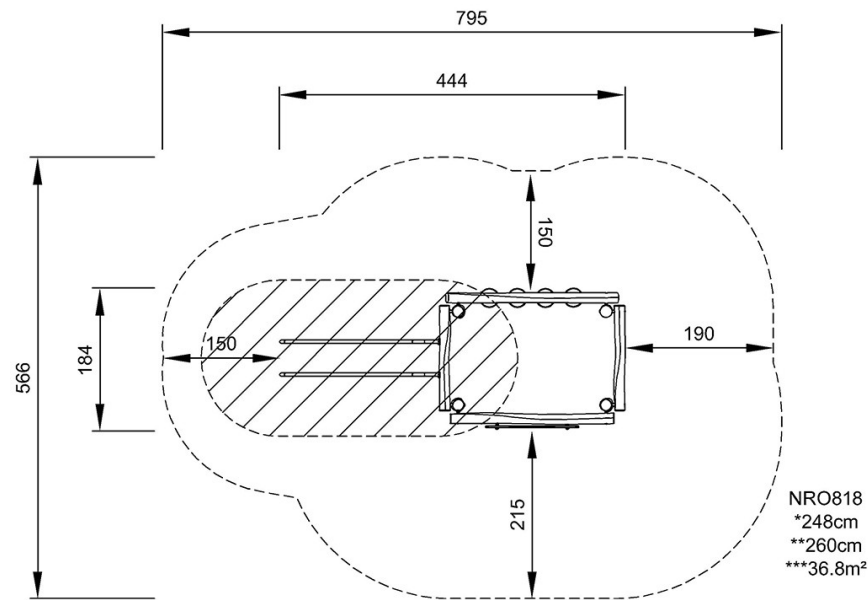

By Bureau Veritas HSE
 www.bureauveritas.dk
 +45 7731 1000

Robinia klimrek - Rechthoek

NRO818

Max. valhoogte | Totale Hoogte | Veiligheidszone

Max. valhoogte | Totale Hoogte

[Bekijk BOVENAANZICHT](#)

[Bekijk ZIJAAANZICHT](#)