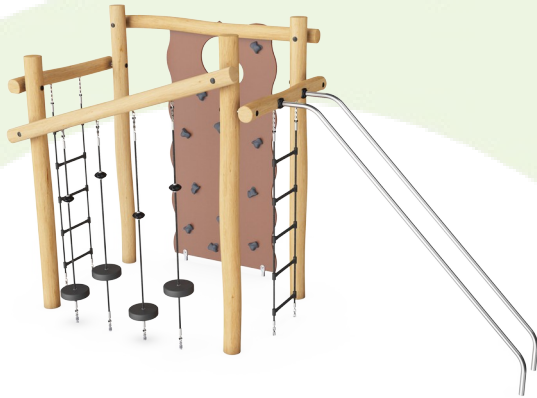

Sustainability Data

NRO818

Cradle to Gate A1-A3	Total CO₂ emission	CO₂e/kg	Recycled materials
	kg CO₂e	kg CO₂e/kg	%
NRO818-1001	332,41	0,67	15,70

The overall framework applied for these factors is the Environmental Product Declaration (EPD), which quantifies "environmental information on the life cycle of a product and enable comparisons between products fulfilling the same function" (ISO, 2006). This follows the structure and applies a Life-Cycle Assessment approach to the entire Product stage from raw material through manufacturing (A1-A3))

Kompan A/S
C.F. Tietgens Boulevard 32C
DK-5220 Odense SØ
Denmark

Verification of CO₂ calculation of: Nature play

Data version no. 2023-10-05

The CO₂ calculation and data are in compliance with the principles of a carbon footprint impact according to the GHG protocol (Greenhouse Gas Protocol), Scope 3, cradle to gate related to all individual components in the product category: "Nature play" represented by item no.: NRO409-0621.

(Scope 3 emissions include emission sources in the upstream and downstream value chain).

Date: 30. October 2023 | Valid until: 30. October 2025

Verified by:

Julie Marie Vejsgaard Larsen, LCA & EPD Consultant

Verification based on report: Validation of CO₂ calculation of 9 categories of Kompan product line, version 1.0, prepared by: Bureau Veritas HSE, Denmark: Julie M. V. Larsen.

Publication date: 30. October 2023

By Bureau Veritas HSE
www.bureauveritas.dk
+45 7731 1000