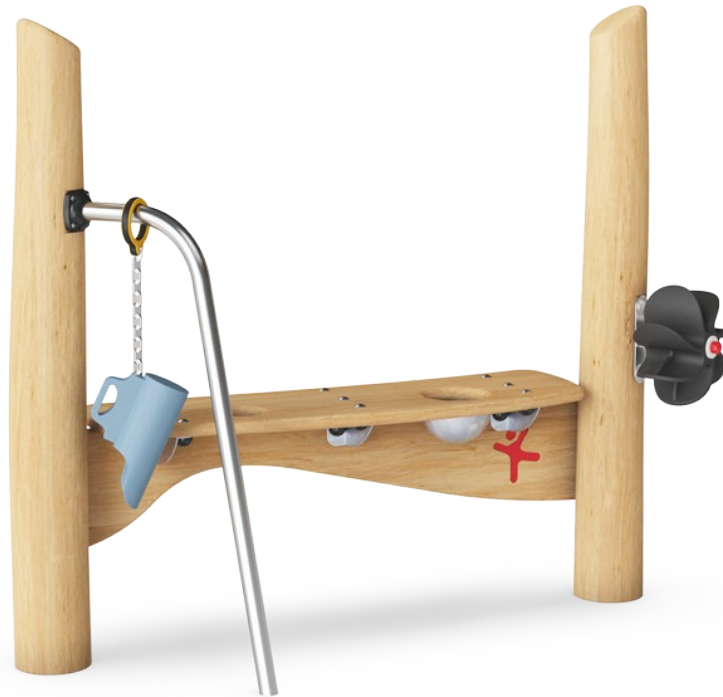

Sand Desk

NRO510

KOMPAN
Let's play

产品编号 NRO510-0601

产品信息概览

长宽高尺寸	163x53x133 cm
适用年龄段	1+
容纳人数	5
颜色选择	

这款可爱的 Sand Desk 配有砂轮、沙勺和台面上的小沙罐，可以让孩子们玩上几个小时。所有这些物品都有不同的质地和功能，对孩子的精细动作技能有很好的触觉刺激。它们还能让孩子了解因果关系：当把沙子倒在砂轮上时，砂轮就会转动。这有助于思维能力和一般认知能力的发展。沙子游戏中，儿童可以提供、分类或出售他们在游乐场上发现或创造的材料。这些探索性和戏剧

性的游戏场景有助于提高儿童的协商能力、交流技能以及语言技能，这些是儿童认知和创造力发展的基本组成部分。

Sand Desk

NRO510

Sand desk with bowl and sieve

社交情感：孩子们可以一起收集和储存材料，合作互动和简单休息。**创造力：**沙子可以通过筛子移动位置，帮助儿童了解因果关系和物体的永久性。

Sand wheel

认知能力：转动的砂轮激发对因果关系的理解。

Sand shovel

身体素质：锻炼灵活性和上身肌肉。**认知能力：**了解物体的持久性，掏空和装满勺子。

Sand Desk

NRO510

KOMPAN 的所有有机刺槐产品均由 刺槐木材制成，来自欧洲的可持续环保木材。可根据要求提供 FSC® Certified (FSC® C004450)

刺槐木可以作为未经处理的原木供应，也可以涂有棕色透明颜料，保持木材的金色木色。

产品编号 NRO510-0601

安装信息

最大跌落高度	0 cm
安全面积	13.3 m ²
安装总时长	3.6
开挖量	0.14 m ³
混凝土使用量	0.00 m ³
标准入地深度	60 cm
运输重量	131 kg
固定选项	入地 ✓ 地表 ✓