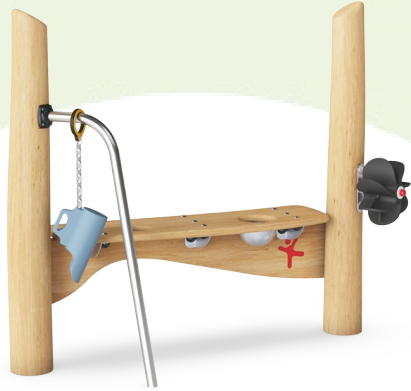

Sustainability Data

NRO510

从原材料到成品

CO₂ 排放总量

kg CO₂e

CO₂ 排放量 / 千克

kg CO₂e/kg

回收的原料

%

NRO510-0601

54.53

0.52

4.16

这些因素采用的总体框架为环保产品声明 (EPD), 该声明可量化“产品生命周期的环保信息, 并对相同功能的产品进行对比” (ISO, 2006)。在遵循该框架的同时, 对从原材料到制造的整个产品阶段 (A1-A3) 应用生命周期评估法。

Kompan A/S

C.F. Tietgens Boulevard 32C
DK-5220 Odense SØ
Denmark

Verification of CO₂ calculation of: Nature play

Data version no. 2023-10-05

The CO₂ calculation and data are in compliance with the principles of a carbon footprint impact according to the GHG protocol (Greenhouse Gas Protocol), Scope 3, cradle to gate related to all individual components in the product category: "Nature play" represented by item no.: NRO409-0621.

(Scope 3 emissions include emission sources in the upstream and downstream value chain).

Date: 30. October 2023 | Valid until: 30. October 2025

Verified by:

Julie Marie Vejsgaard Larsen, LCA & EPD Consultant

Verification based on report: Validation of CO₂ calculation of 9 categories of Kompan product line, version 1.0, prepared by: Bureau Veritas HSE, Denmark: Julie M. V. Larsen.

Publication date: 30. October 2023

By Bureau Veritas HSE

www.bureauveritas.dk

+45 7731 1000