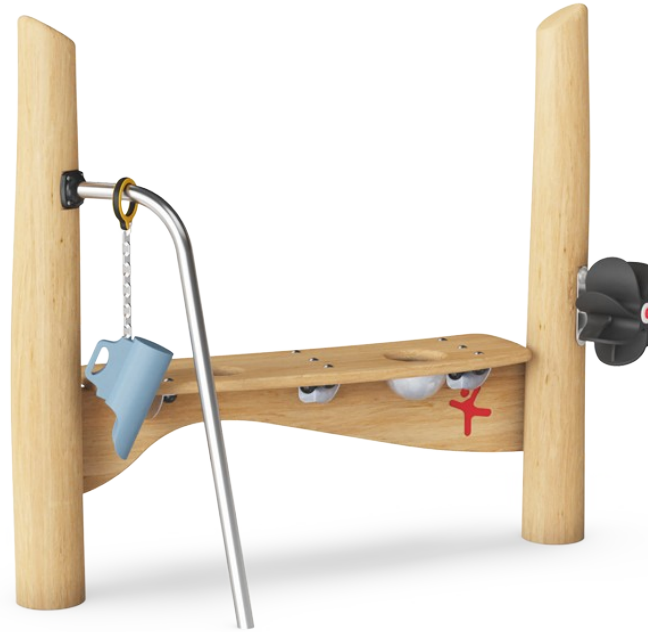

Sand Desk

NRO510

KOMPAN
Let's play

产品编号 NRO510-0601

产品信息概览

长宽高尺寸	163x53x133 cm
适用年龄段	1+
容纳人数	5
颜色选择	

这款可爱的 Sand Desk 配有砂轮、沙勺和台面上的小沙罐，可以让孩子们玩上几个小时。所有这些物品都有不同的质地和功能，对孩子的精细动作技能有很好的触觉刺激。它们还能让孩子了解因果关系：当把沙子倒在砂轮上时，砂轮就会转动。这有助于思维能力和一般认知能力的发展。沙子游戏中，儿童可以提供、分类或出售他们在游乐场上发现或创造的材料。这些探索性和戏剧

性的游戏场景有助于提高儿童的协商能力、交流技能以及语言技能，这些是儿童认知和创造力发展的基本组成部分。

Sand Desk

NRO510

Sand desk with bowl and sieve

社交情感：孩子们可以一起收集和储存材料，合作互动和简单休息。**创造力：**沙子可以通过筛子移动位置，帮助儿童了解因果关系和物体的永久性。

Sand wheel

认知能力：转动的砂轮激发对因果关系的理解。

Sand shovel

身体素质：锻炼灵活性和上身肌肉。**认知能力：**了解物体的持久性，掏空和装满勺子。

Sand Desk

NRO510

KOMPAN 的所有有机刺槐产品均由 刺槐木材制成，来自欧洲的可持续环保木材。可根据要求提供 FSC® Certified (FSC® C004450)

刺槐木可以作为未经处理的原木供应，也可以涂有棕色透明颜料，保持木材的金色木色。

产品编号 NRO510-0601

安装信息

最大跌落高度	0 cm
安全面积	13.3 m ²
安装总时长	3.6
开挖量	0.14 m ³
混凝土使用量	0.00 m ³
标准入地深度	60 cm
运输重量	131 kg
固定选项	入地 ✓ 地表 ✓