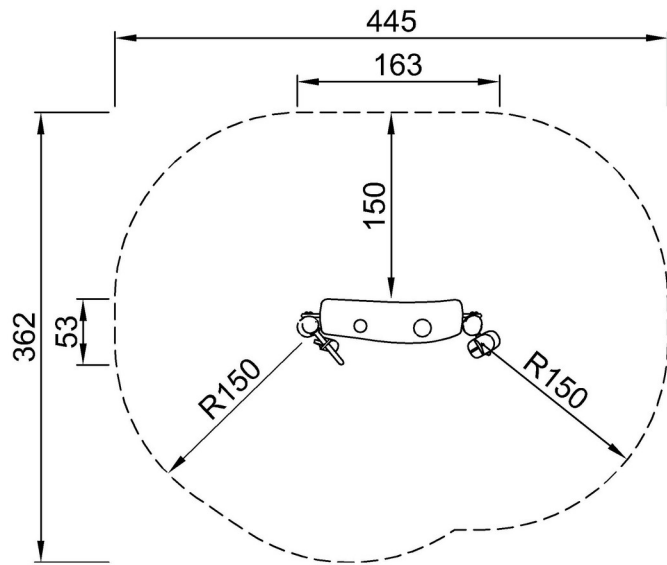

By Bureau Veritas HSE

www.bureauveritas.dk

+45 7731 1000

Sand Desk

NRO510

最大跌落高度 | 总高度 | 安全区域

最大跌落高度 | 总高度

NRO510
**133cm
***13.3m²

NRO510

[点击查看俯视图](#)

[点击查看侧面图](#)