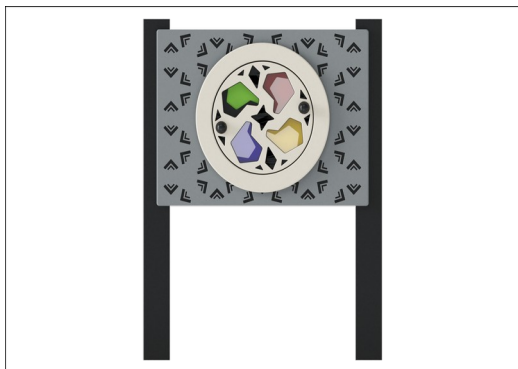

Play Panel Kalejdoskop, kwadratowe słupki

TPP280027

KOMPANI
Let's play

Kalejdoskop Colour Wheel ma łatwy do obracania przedni wirnik z kolorowymi i przezroczystymi wkładkami z poliwęglanu, które obracają się nad 4 kolorowymi wkładkami z poliwęglanu za nimi, efektem jest tworzenie nowych kolorów poprzez łączenie różnych kolorowych wkładek w panelu.

Nr produktu TPP280027-0401	
Ogólne Informacje o Produkcie	
Wymiary DxSzxW	92x15x128 cm
Grupa wiekowa	2+
Max. Ilość Osób	2
Dostępne kolory	●

Play Panel Kalejdoskop, kwadratowe słupki

TPP280027

Panel oraz wybrane elementy do zabawy wykonane zostały z polietylenu o wysokiej gęstości (HDPE), który nadaje się w 100% do recyklingu po zakończonym użytkowaniu.

Kwadratowe słupki 100x100mm wykonane z plastiku z recyklingu w kolorze czarnym.

Nr produktu TPP280027-0401

Informacje Dotyczące Instalacji

Czas instalacji	0,7
Objętość wykopu	0,13 m ³
Objętość betonu	0,07 m ³
Głębokość podstawy (standardowa)	40 cm
Waga przesyłki	40 kg
Opcje kotwiczenia	W ziemi <input checked="" type="checkbox"/>
	Powierzchnia <input type="checkbox"/>