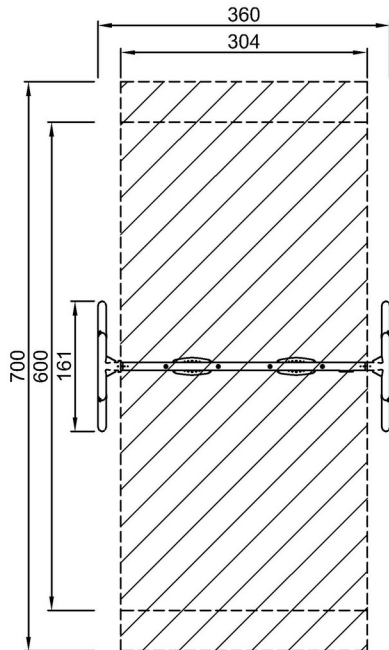

Número de artículo KSW92001-0910

Información de instalación

Altura máxima de caída	120 cm
Área de seguridad	21,5 m ²
Horas de instalación	4,7
Volumen de excavación	1,12 m ³
Volumen de hormigón	0,00 m ³
Profundidad de anclaje	90 cm
Peso del envío	177 kg
Opciones de anclaje	Enterrar <input checked="" type="checkbox"/>

By Bureau Veritas HSE
www.bureauveritas.dk
+45 7731 1000

Columpio H:2m

KSW92001

* Altura Máx. de caída | ** Altura total | *** Área de seguridad

* Altura Máx. de caída | ** Altura total

KSW92001
*120cm
**205cm
***21.5m²