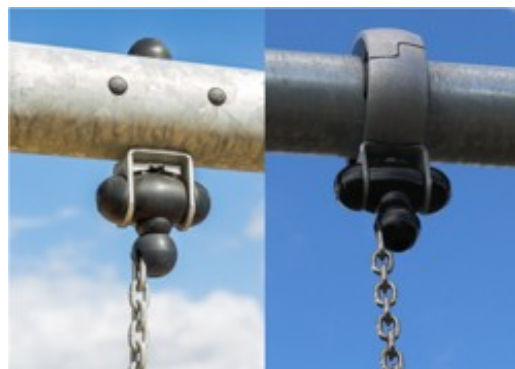

Columpio H:2m

KSW92001

Postes verticales de acero galvanizado en caliente o con recubrimiento en polvo sobre base de acero pregalvanizado. Conectores de extremo del bastidor oscilante y viga transversal de acero galvanizado en caliente o con recubrimiento en polvo sobre una base de acero galvanizado en caliente.

Colgadores de acero inoxidable de diseño resistente KOMPAN con función anti-torsión. Los soportes están unidos al poste transversal en un soporte soldado con dos pernos. Los cojinetes están incrustados con lubricante de silicona y no necesitan más lubricación.

3 / 05/23/2024

Los colgadores de los columpios están hechos de una carcasa de nylon de alta calidad estabilizada contra rayos UV (PA6) con rodamientos de bolas sellados de por vida integrados. Las cadenas ajustables en altura se fijan mediante un gancho de acero inoxidable con perno de ojo de serpiente antirrobo en una carcasa giratoria antivuelco. Todos los asientos con fijación de dos cadenas están disponibles con suspensión estándar o anti-envoltura.