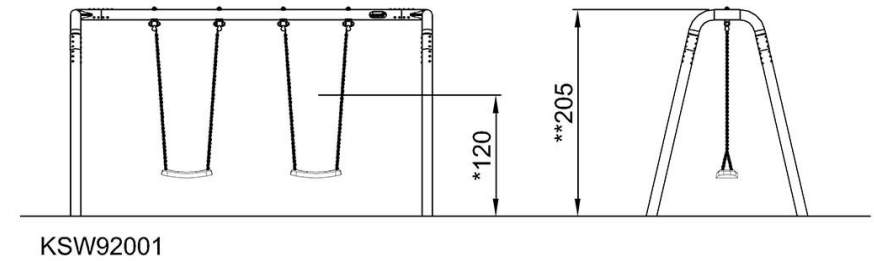

By Bureau Veritas HSE
www.bureauveritas.dk
+45 7731 1000

Columpio H:2m

KSW92001

* Altura Máx. de caída | ** Altura total | *** Área de seguridad

* Altura Máx. de caída | ** Altura total

KSW92001
*120cm
**205cm
***21.5m²