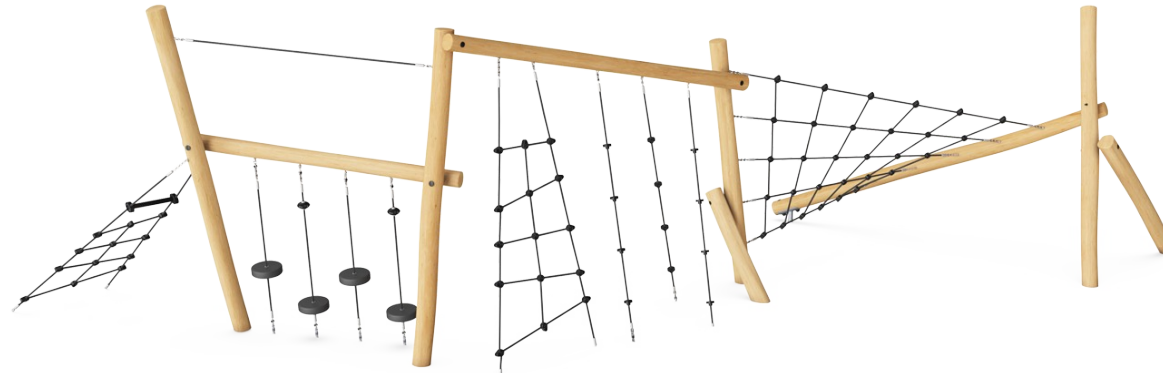

I dati sono soggetti a modifiche senza preavviso.

Percorso Agility robinia 9

NRO854

Rete da arrampicata

Fisico: la rete inclinata supporta il movimento di salita del corpo. La rete favorisce la coordinazione trasversale del corpo, che influisce sulla coordinazione della parte destra e sinistra del cervello, fondamentale per altre abilità come la capacità di leggere. L'asimmetria della rete sfida l'arrampicata dei bambini.

Corde per il parkour

Fisico: i grandi dischi gommosi sono un ottimo sostegno per i piedi quando si arrampicano o attraversano. In questo modo si allenano la coordinazione trasversale, l'equilibrio e i muscoli delle braccia e delle gambe. Questa combinazione aumenta l'abilità e la consapevolezza del corpo del bambino, aggiungendo sicurezza ai movimenti. **Socio-emotivo:** i posti a sedere costituiscono un bel punto di arrivo e di ritrovo e richiedono collaborazione quando vengono attraversati da altri lungo il percorso del modulo.

Corda superiore

Fisico: la corda superiore aggiunge un sostegno quando si sta in equilibrio sulla trave. Questo sviluppa la destrezza e i muscoli delle mani e delle braccia.

Nodi per arrampicata parkour

Rete da arrampicata intrecciata

Fisico: favorisce la coordinazione trasversale e il senso dell'equilibrio e dello spazio. Si allenano anche i muscoli del busto, delle gambe e delle braccia. Queste abilità fisiche aumentano la consapevolezza di sé e aiutano a giudicare il proprio corpo nel tempo e nello spazio, un'abilità fondamentale. **Socio-emotivo:** la forma contorta crea diverse possibilità di seduta e di interazione da un lato all'altro. In questo modo si sviluppano empatia e cooperazione.