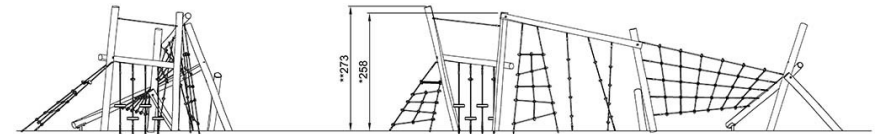

By Bureau Veritas HSE
www.bureauveritas.dk
+45 7731 1000

Percorso Agility robinia 9

NRO854

Altezza di caduta massima | Altezza totale | Superficie di sicurezza

Altezza di caduta massima | Altezza totale

[Fai clic per visualizzare il rapporto VISTA SUPERIORE](#)

[Fai clic per visualizzare il rapporto VISTA LATERALE](#)