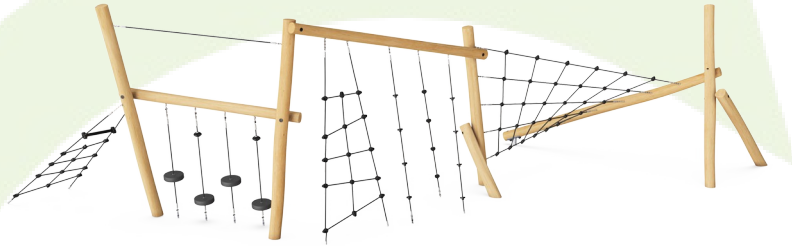

Sustainability Data

NRO854

Cradle to Gate A1-A3	Total CO₂ emission	CO₂e/kg	Recycled materials
	kg CO₂e	kg CO₂e/kg	%
NRO854-1001	302,24	0,61	6,06

The overall framework applied for these factors is the Environmental Product Declaration (EPD), which quantifies "environmental information on the life cycle of a product and enable comparisons between products fulfilling the same function" (ISO, 2006). This follows the structure and applies a Life-Cycle Assessment approach to the entire Product stage from raw material through manufacturing (A1-A3))

Kompan A/S
C.F. Tietgens Boulevard 32C
DK-5220 Odense SØ
Denmark

Verification of CO₂ calculation of: Nature play

Data version no. 2023-10-05

The CO₂ calculation and data are in compliance with the principles of a carbon footprint impact according to the GHG protocol (Greenhouse Gas Protocol), Scope 3, cradle to gate related to all individual components in the product category: "Nature play" represented by item no.: NRO409-0621.

(Scope 3 emissions include emission sources in the upstream and downstream value chain).

Date: 30. October 2023 | Valid until: 30. October 2025

Verified by:

Julie Marie Vejsgaard Larsen, LCA & EPD Consultant

Verification based on report: Validation of CO₂ calculation of 9 categories of Kompan product line, version 1.0, prepared by: Bureau Veritas HSE, Denmark: Julie M. V. Larsen.

Publication date: 30. October 2023

By Bureau Veritas HSE
www.bureauveritas.dk
+45 7731 1000