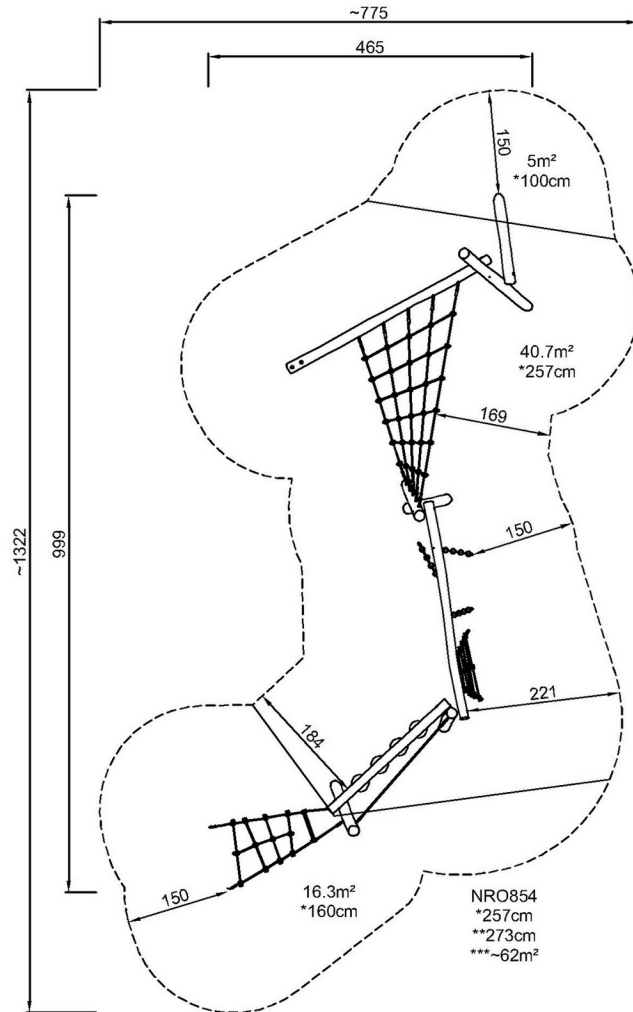

Percorso Agility robinia 9

NRO854

KOMPANI
Let's play

Codice articolo NRO854-1001

Informazioni generali prodotto

Dimensioni (LxLxA)	465x999x273 cm
Età d'uso	6+
Capacità di gioco	12
Opzioni colori	

Il Parkour 4 è una struttura gioco estremamente accattivante. È esattamente ciò che vogliono i bambini di 6-12 anni; una percorso ad ostacoli divertente. La variazione delle attività d' arrampicata, gattonamento ed equilibrio farà tornare i bambini ancora e ancora. Le numerose reti inclinate, intrecciate e verticali e le diverse direzioni delle maglie

Informazione installazione

Max. altezza di caduta	257 cm
Superficie di sicurezza	62,0 m ²
Tempo d'installazione totale	11,4
Volume di scavo	4,07 m ³
Volume di calcestruzzo	0,39 m ³
Profondità di base (standard)	106 cm
Peso della spedizione	617 kg
Opzioni ancoraggio	Interrato ✓

By Bureau Veritas HSE
www.bureauveritas.dk
+45 7731 1000

Percorso Agility robinia 9

NRO854

Altezza di caduta massima | Altezza totale | Superficie di sicurezza

Altezza di caduta massima | Altezza totale

[Fai clic per visualizzare il rapporto VISTA SUPERIORE](#)

[Fai clic per visualizzare il rapporto VISTA LATERALE](#)