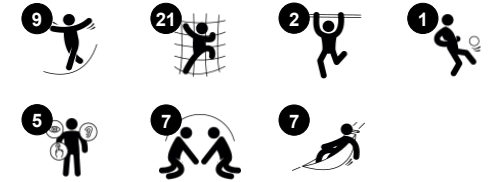

Percorso Agility robinia 9

NRO854

KOMPANI
Let's play

Codice articolo NRO854-1001

Informazioni generali prodotto

Dimensioni (LxLxA)	465x999x273 cm
Età d'uso	6+
Capacità di gioco	12
Opzioni colori	

Il Parkour 4 è una struttura gioco estremamente accattivante. È esattamente ciò che vogliono i bambini di 6-12 anni; una percorso ad ostacoli divertente. La variazione delle attività d' arrampicata, gattonamento ed equilibrio farà tornare i bambini ancora e ancora. Le numerose reti inclinate, intrecciate e verticali e le diverse direzioni delle maglie

rappresentano una grande sfida di gioco. Arrampicarsi o strisciare su, giù e attraverso le grandi maglie stimola enormemente la coordinazione e la propriocezione. Entrambe sono abilità necessarie per navigare con sicurezza nel mondo e raggiungere la fiducia fisica. I punti di appoggio del disco in gomma e le travi inclinate sono ideali per incontrarsi e

I dati sono soggetti a modifiche senza preavviso.

Percorso Agility robinia 9

NRO854

Rete da arrampicata

Fisico: la rete inclinata supporta il movimento di salita del corpo. La rete favorisce la coordinazione trasversale del corpo, che influisce sulla coordinazione della parte destra e sinistra del cervello, fondamentale per altre abilità come la capacità di leggere. L'asimmetria della rete sfida l'arrampicata dei bambini.

Corde per il parkour

Fisico: i grandi dischi gommosi sono un ottimo sostegno per i piedi quando si arrampicano o attraversano. In questo modo si allenano la coordinazione trasversale, l'equilibrio e i muscoli delle braccia e delle gambe. Questa combinazione aumenta l'abilità e la consapevolezza del corpo del bambino, aggiungendo sicurezza ai movimenti. **Socio-emotivo:** i posti a sedere costituiscono un bel punto di arrivo e di ritrovo e richiedono collaborazione quando vengono attraversati da altri lungo il percorso del modulo.