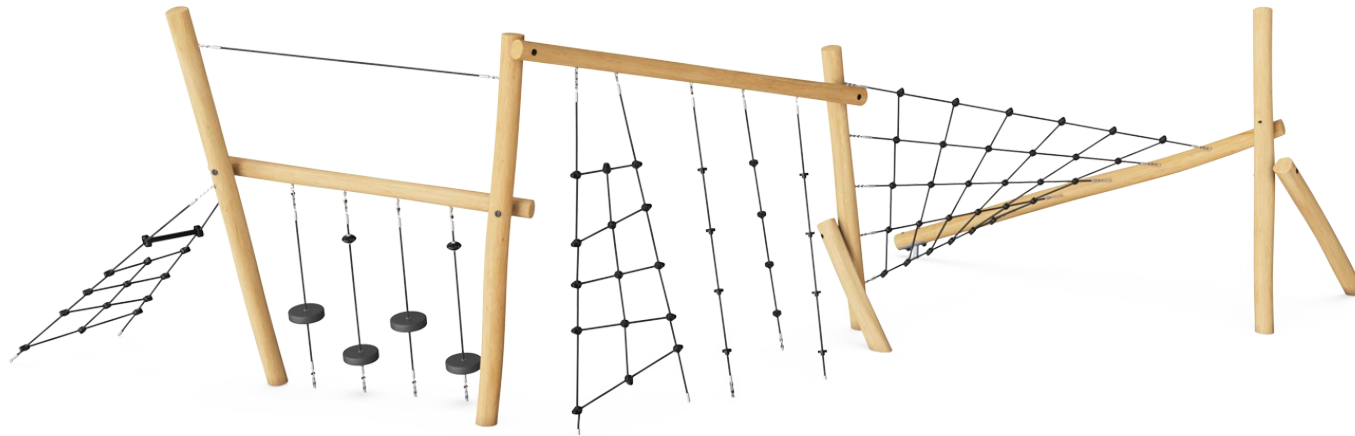

Percorso Agility robinia 9

NRO854

KOMPANI
Let's play

Codice articolo NRO854-1001

Informazioni generali prodotto

Dimensioni (LxLxA)	465x999x273 cm
Età d'uso	6+
Capacità di gioco	12
Opzioni colori	

Il Parkour 4 è una struttura gioco estremamente accattivante. È esattamente ciò che vogliono i bambini di 6-12 anni; una percorso ad ostacoli divertente. La variazione delle attività d' arrampicata, gattonamento ed equilibrio farà tornare i bambini ancora e ancora. Le numerose reti inclinate, intrecciate e verticali e le diverse direzioni delle maglie

I dati sono soggetti a modifiche senza preavviso.

Percorso Agility robinia 9

NRO854

Rete da arrampicata

Fisico: la rete inclinata supporta il movimento di salita del corpo. La rete favorisce la coordinazione trasversale del corpo, che influisce sulla coordinazione della parte destra e sinistra del cervello, fondamentale per altre abilità come la capacità di leggere. L'asimmetria della rete sfida l'arrampicata dei bambini.

Corde per il parkour

Fisico: i grandi dischi gommosi sono un ottimo sostegno per i piedi quando si arrampicano o attraversano. In questo modo si allenano la coordinazione trasversale, l'equilibrio e i muscoli delle braccia e delle gambe. Questa combinazione aumenta l'abilità e la consapevolezza del corpo del bambino, aggiungendo sicurezza ai movimenti. **Socio-emotivo:** i posti a sedere costituiscono un bel punto di arrivo e di ritrovo e richiedono collaborazione quando vengono attraversati da altri lungo il percorso del modulo.

Corda superiore

Fisico: la corda superiore aggiunge un sostegno quando si sta in equilibrio sulla trave. Questo sviluppa la destrezza e i muscoli delle mani e delle braccia.

Nodi per arrampicata parkour