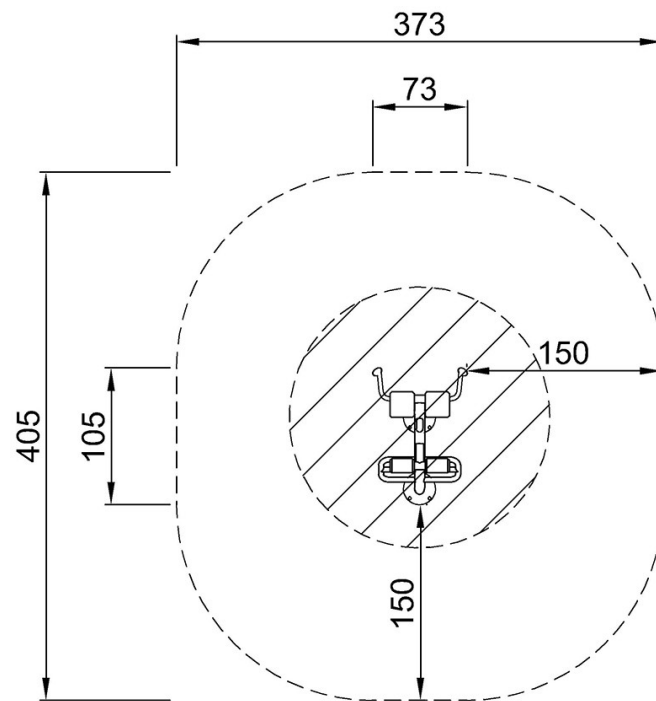

By Bureau Veritas HSE
www.bureauveritas.dk
+45 7731 1000

Rückentrainer Pro

FAZ607

* Max freie Fallhöhe | ** Gesamthöhe | *** Fläche des Fallraums

* Max freie Fallhöhe | ** Gesamthöhe

FAZ60700
*89cm
**89cm
***13.2m²