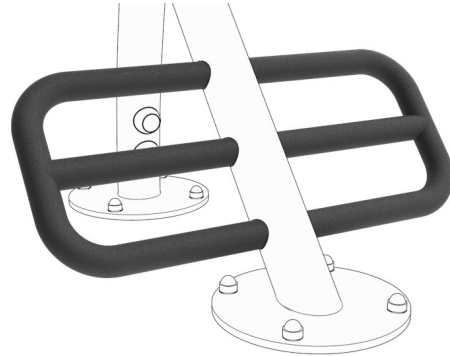

Produktnummer FAZ60700-0001

Allgemeine Produktinformation

Maße L x B x H 73x105x89 cm

Empfohlenes Alter 13+

Spielkapazität (Nutzer) 1

Farbauswahl 

Mehr Infos in der KOMPAN Fit App

Rückentrainer Pro

FAZ607

Der Abstand zwischen den beiden Griffen beträgt 667 mm. Die Griffe erleichtern dem Benutzer das Auf- und Absteigen auf das Gerät und ermöglichen alternative Übungen wie Dips.

Die Bank verfügt über 3 Fußstützenpositionen, um Benutzer aller Größen zu unterstützen und die Übungen zu variieren.

Die Pulverbeschichtung, die auf dem Stützgriff verwendet wird, ist äußerst widerstandsfähig gegen Abnutzung und Verschleiß, bietet Isolierung und gibt dem Benutzer gleichzeitig einen hervorragenden Halt während des Workouts.

Die rotierenden Rollen haben einen Durchmesser von 110 mm und sind aus PUR (Polyurethan-Gummi, Kompaktschaum). Die Rollen haben einen Stahleinsatz, der verzinkt ist. Sie geben Halt und sorgen für eine bequeme Position.