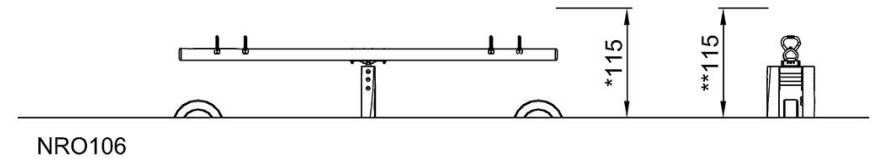

Vippe til 4 personer

NRO106

* Maks. faldhøjde | ** Samlet højde | *** Faldområde

* Maks. faldhøjde | ** Samlet højde

[Klik for at se FRA OVEN](#)

[Klik for at se FRA SIDEN](#)