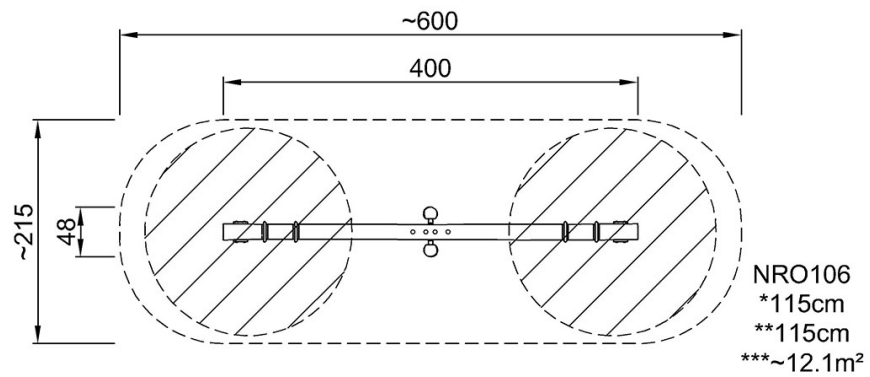

Vippe til 4 personer

NRO106

* Maks. faldhøjde | ** Samlet højde | *** Faldområde

* Maks. faldhøjde | ** Samlet højde

[Klik for at se FRA OVEN](#)

[Klik for at se FRA SIDEN](#)