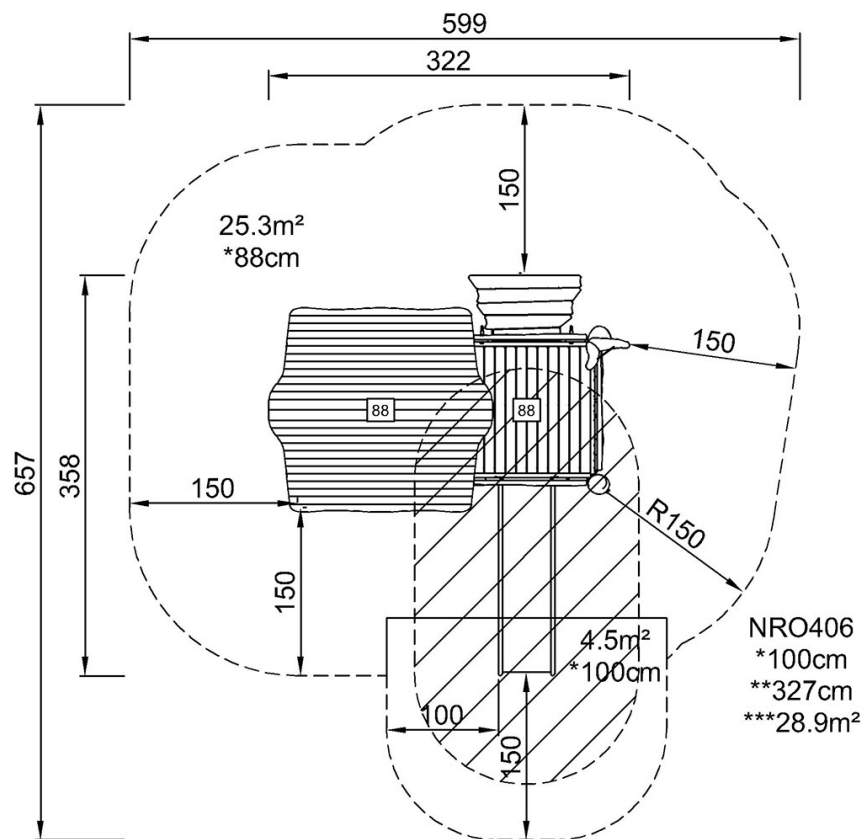

By Bureau Veritas HSE
 www.bureauveritas.dk
 +45 7731 1000

Robinia speelhuis - De tovenaarsschuilplaats

NRO406

Max. valhoogte | Totale Hoogte | Veiligheidszone

Max. valhoogte | Totale Hoogte

NRO406

[Bekijk BOVENAANZICHT](#)