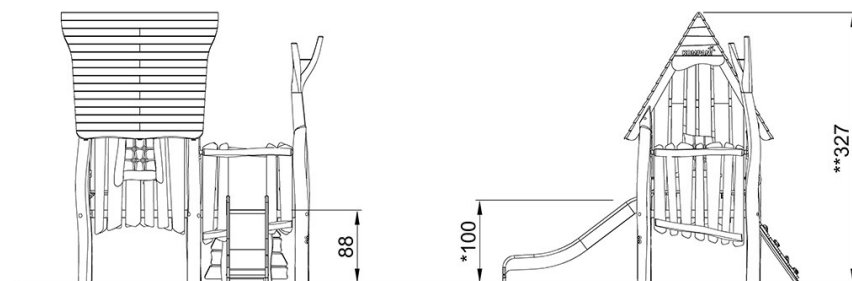

By Bureau Veritas HSE
 www.bureauveritas.dk
 +45 7731 1000

Robinia speelhuis - De tovenaarsschuilplaats

NRO406

Max. valhoogte | Totale Hoogte | Veiligheidszone

Max. valhoogte | Totale Hoogte

NRO406

[Bekijk BOVENAANZICHT](#)