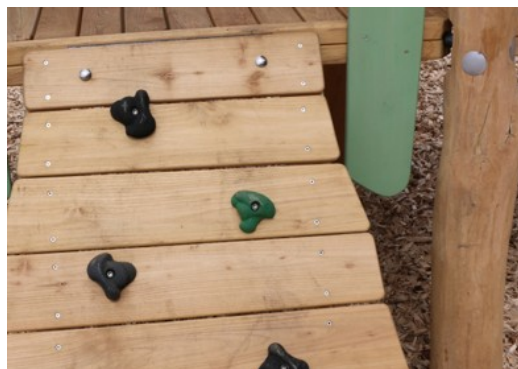

Het materiaal is gemaakt van roestvrij staal of gegalvaniseerd staal om duurzame verbindingen met een hoge corrosiebestendigheid te garanderen.

De roestvast stalen glijbanen met glijgoot zijn gemaakt van hoogwaardig roestvaststaal AISI 304.