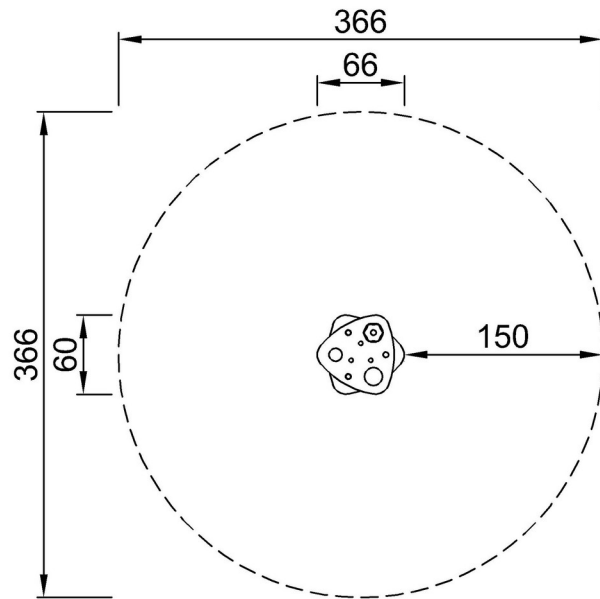

By Bureau Veritas HSE
www.bureauveritas.dk
+45 7731 1000

Dreibord, sandkasse

PCM501

* Maks fallhøyde | ** Total høyde | *** Sikkerhetszone

* Maks fallhøyde | ** Total høyde

PCM501
**64cm
***10.5m²

PCM501

[Klikk for å se TOP VIEW](#)